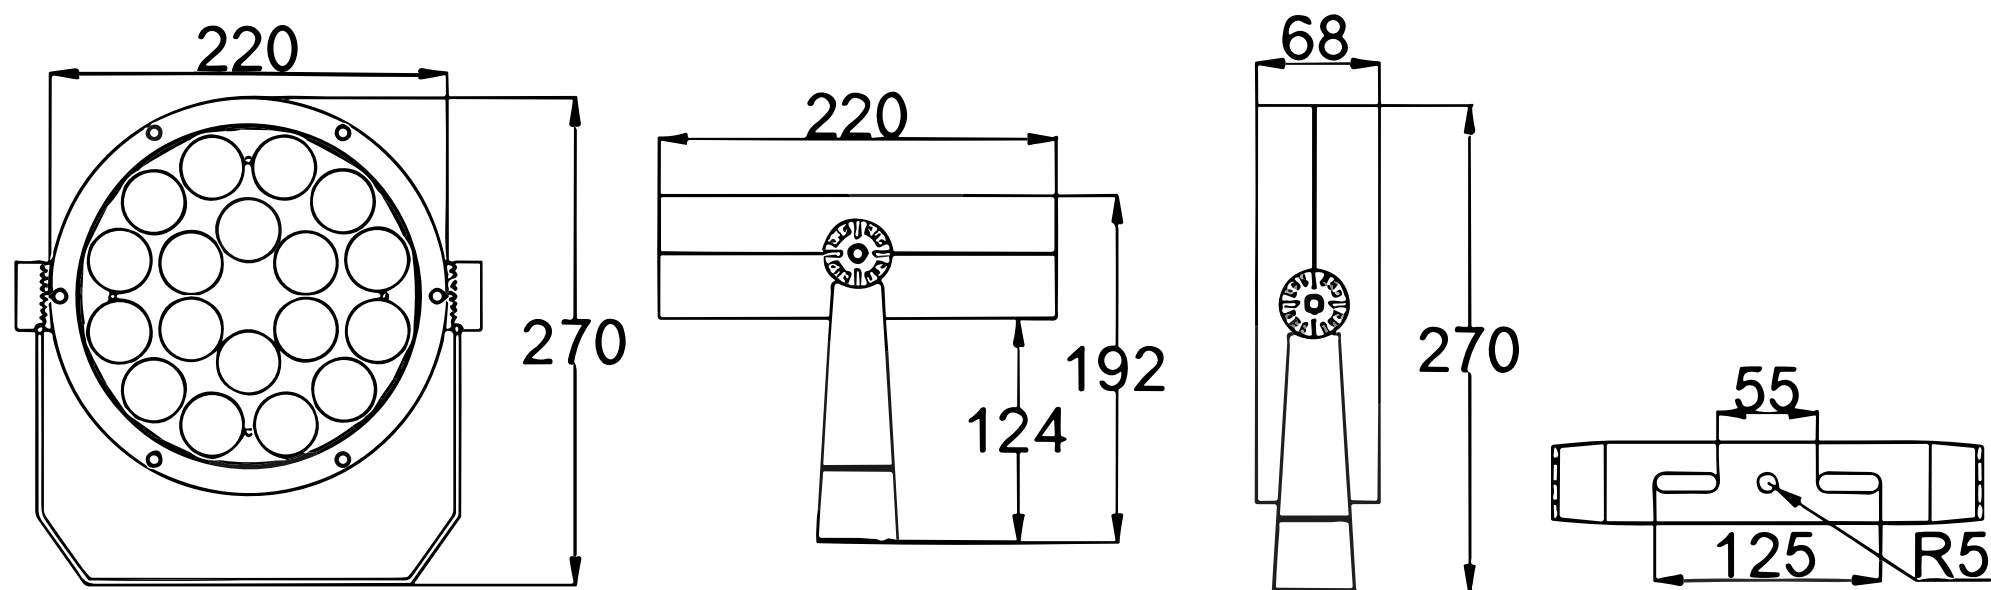

Светильник LLD-T TGD LED 270x220x68 54W

Светильник архитектурный

LUNGA

Технические характеристики

Степень защиты:	IP66
Материал корпуса:	алюминиевый сплав
Диапазон рабочих температур:	от -40°C до +50°C
Срок эксплуатации:	50000 часов
Рассеиватель:	PC UV
Цветовая температура:	3000K - 5000K/RGB
Коэффициент мощности:	≥ 0.95
Мощность	54 Вт

Модель	Мощность (Вт)	Световой поток (лм)	Световая отдача (лм/Вт)	Напряжение (В)	Степень защиты	Угол рассеивания	Тип крепления	Размеры (мм)	Вес (кг)
LLD-T TGD LED 270x220x68 54W	54	4320	80	DC24/AC220	IP66	6°, 15°, 20°, 30°, 60°, 10*60	поворотный кронштейн	270x220x68	2,8