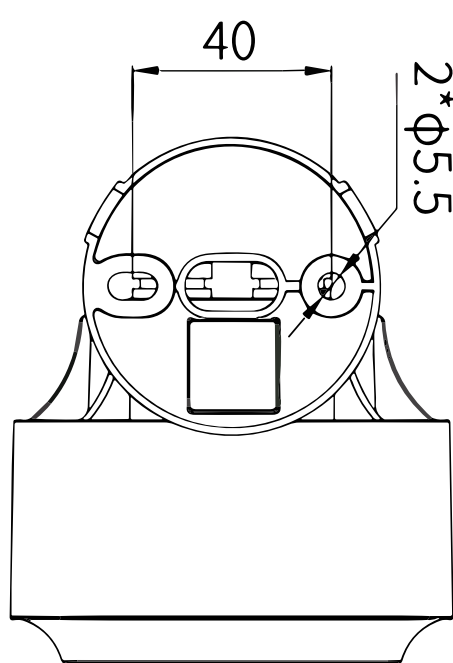

Светильник LLD-T TGD-XG LED 128x90x70 9W

Светильник архитектурный

LUNGA

Технические характеристики

Степень защиты:	IP65
Материал корпуса:	алюминиевый сплав
Диапазон рабочих температур:	от -40°C до +50°C
Срок эксплуатации:	50000 часов
Рассеиватель:	PC UV
Цветовая температура:	3000K - 5000K/RGB
Коэффициент мощности:	≥ 0.95
Мощность	9 Вт

Кривые распределения сил света (SSL)

Модель	Мощность (Вт)	Световой поток (лм)	Световая отдача (лм/Вт)	Напряжение (В)	Степень защиты	Угол рассеивания	Тип крепления	Размеры (мм)	Вес (кг)
LLD-T TGD-XG LED 128x90x70 9W	9	800	80	DC24/AC220	IP65	15°, 20°, 30°, 60°, 10*60	лира	128x90x70	0,5