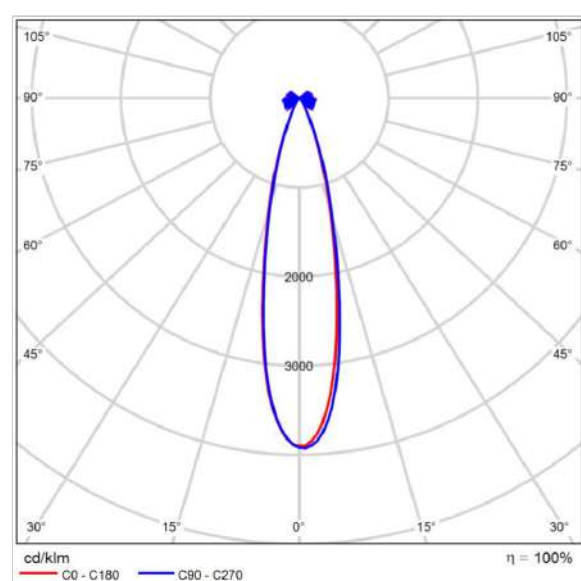

Светильник LLD-T TGD-XG LED 128x90x70 9W

Светильник архитектурный

LUNGA

Технические характеристики

Степень защиты:	IP65
Материал корпуса:	алюминиевый сплав
Диапазон рабочих температур:	от -40°C до +50°C
Срок эксплуатации:	50000 часов
Рассеиватель:	PC UV
Цветовая температура:	3000K - 5000K/RGB
Коэффициент мощности:	≥ 0.95
Мощность	9 Вт

Кривые распределения сил света (SSL)

Модель	Мощность (Вт)	Световой поток (лм)	Световая отдача (лм/Вт)	Напряжение (В)	Степень защиты	Угол рассеивания	Тип крепления	Размеры (мм)	Вес (кг)
LLD-T TGD-XG LED 128x90x70 9W	9	800	80	DC24/AC220	IP65	15°, 20°, 30°, 60°, 10*60	лира	128x90x70	0,5