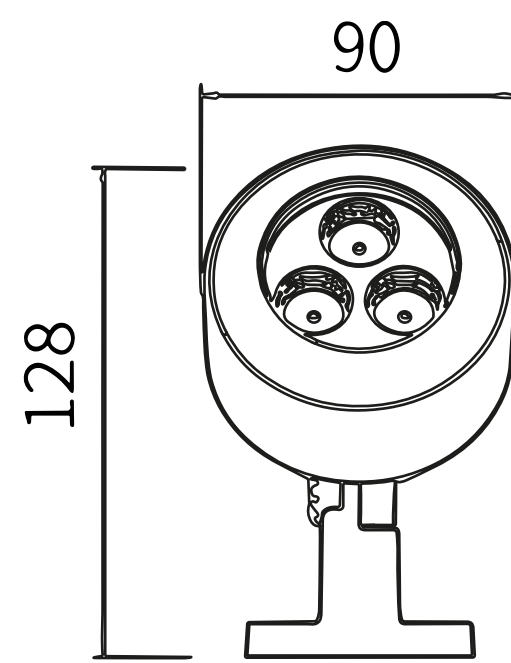

Светильник LLD-T TGD-XG LED 128x90x70 9W

Светильник архитектурный

LUNGA

Технические характеристики

Степень защиты:	IP65
Материал корпуса:	алюминиевый сплав
Диапазон рабочих температур:	от -40°C до +50°C
Срок эксплуатации:	50000 часов
Рассеиватель:	PC UV
Цветовая температура:	3000K - 5000K/RGB
Коэффициент мощности:	≥ 0.95
Мощность	9 Вт

Кривые распределения сил света (SSL)

Модель	Мощность (Вт)	Световой поток (лм)	Световая отдача (лм/Вт)	Напряжение (В)	Степень защиты	Угол рассеивания	Тип крепления	Размеры (мм)	Вес (кг)
LLD-T TGD-XG LED 128x90x70 9W	9	800	80	DC24/AC220	IP65	15°, 20°, 30°, 60°, 10*60	лира	128x90x70	0,5