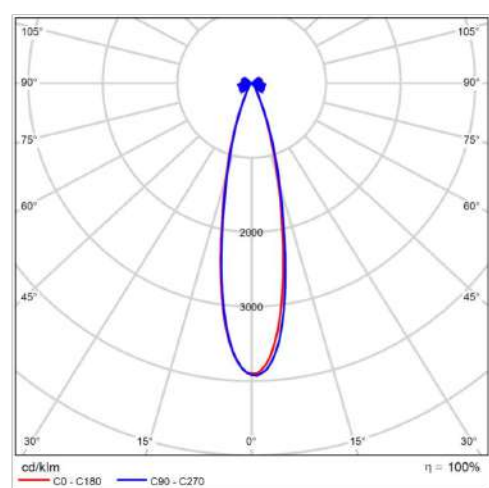

Светильник LLD-T TGD-XG LED 148x90x100 9W

Светильник архитектурный

LUNGA

Технические характеристики

Степень защиты:	IP65
Материал корпуса:	алюминиевый сплав
Диапазон рабочих температур:	от -40°C до +50°C
Срок эксплуатации:	50000 часов
Рассеиватель:	PC UV
Цветовая температура:	3000K - 5000K/RGB
Коэффициент мощности:	≥ 0.95
Мощность	9 Вт

Кривые распределения сил света (SSL)

Модель	Мощность (Вт)	Световой поток (лм)	Световая отдача (лм/Вт)	Напряжение (В)	Степень защиты	Угол рассеивания	Тип крепления	Размеры (мм)	Вес (кг)
LLD-T TGD-XG LED 148x90x100 9W	9	720	80	DC24/AC220	IP65	15°, 20°, 30°, 60°, 10*60	лира	148x90x100	0,6