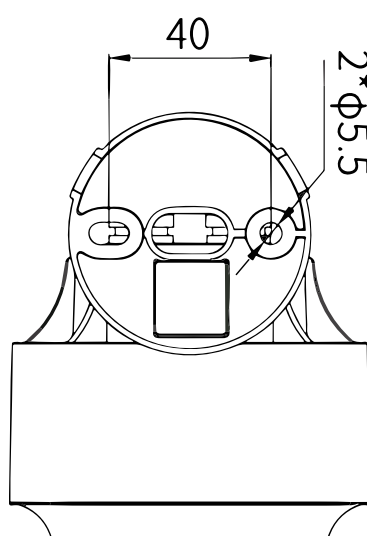

Светильник LLD-T TGD-XG LED 148x90x100 9W

Светильник архитектурный

LUNGA

Технические характеристики

Степень защиты:	IP65
Материал корпуса:	алюминиевый сплав
Диапазон рабочих температур:	от -40°C до +50°C
Срок эксплуатации:	50000 часов
Рассеиватель:	PC UV
Цветовая температура:	3000K - 5000K/RGB
Коэффициент мощности:	≥ 0.95
Мощность	9 Вт

Кривые распределения сил света (SSL)

Модель	Мощность (Вт)	Световой поток (лм)	Световая отдача (лм/Вт)	Напряжение (В)	Степень защиты	Угол рассеивания	Тип крепления	Размеры (мм)	Вес (кг)
LLD-T TGD-XG LED 148x90x100 9W	9	720	80	DC24/AC220	IP65	15°, 20°, 30°, 60°, 10*60	лира	148x90x100	0,6