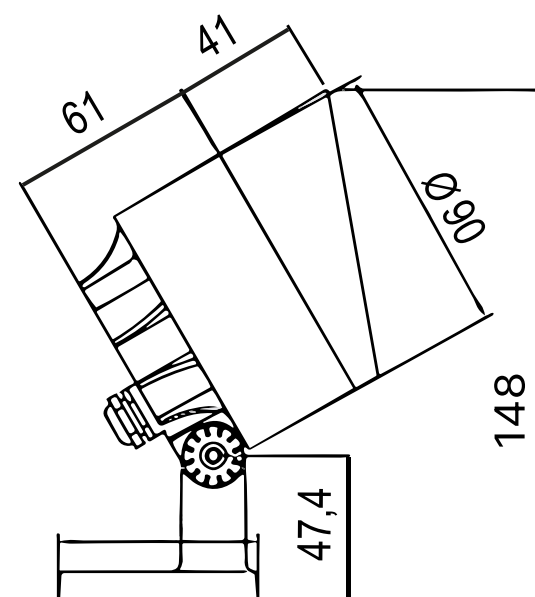

Светильник LLD-T TGD-XG LED 148x90x100 9W

Светильник архитектурный

LUNGA

Технические характеристики

Степень защиты:	IP65
Материал корпуса:	алюминиевый сплав
Диапазон рабочих температур:	от -40°C до +50°C
Срок эксплуатации:	50000 часов
Рассеиватель:	PC UV
Цветовая температура:	3000K - 5000K/RGB
Коэффициент мощности:	≥ 0.95
Мощность	9 Вт

Кривые распределения сил света (SSL)

Модель	Мощность (Вт)	Световой поток (лм)	Световая отдача (лм/Вт)	Напряжение (В)	Степень защиты	Угол рассеивания	Тип крепления	Размеры (мм)	Вес (кг)
LLD-T TGD-XG LED 148x90x100 9W	9	720	80	DC24/AC220	IP65	15°, 20°, 30°, 60°, 10*60	лира	148x90x100	0,6