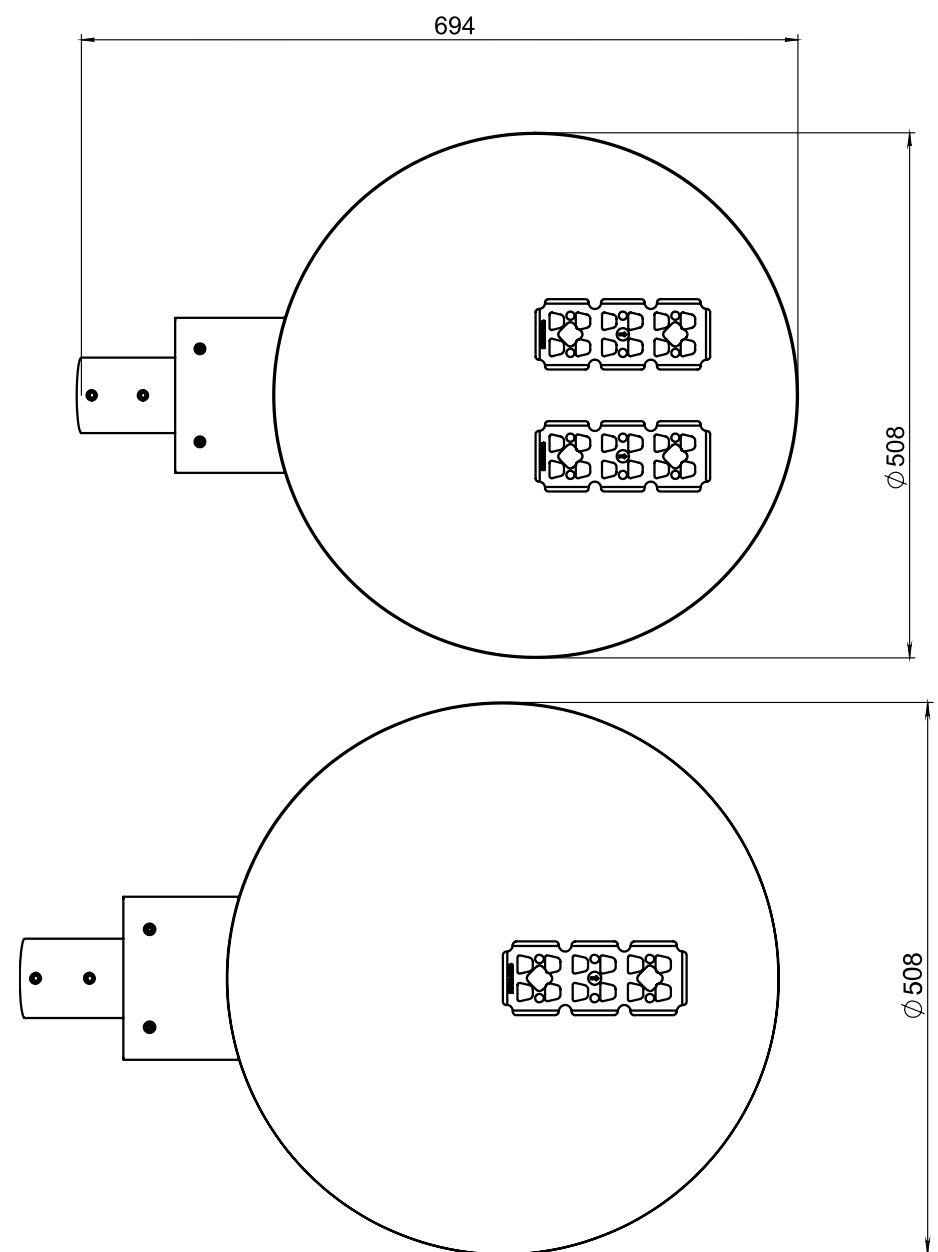

Светильник ДКУ-126 JETTA

Парковый / прозрачный

LUNGA

Технические характеристики

Степень защиты:	IP67 для опт. и ПРА IP44 - корпус
Материал корпуса:	алюминиевый сплав
Диапазон рабочих температур:	от -40°C до +55°C
Срок эксплуатации:	50000 часов
Рассеиватель:	PC UV
Цветовая температура:	3000K - 4000K
Коэффициент мощности:	≥ 0.95
Максимальная мощность	60 Вт
Аналог ROSA	VEGA LED ALFA

Кривые распределения сил света (SSL)

Модель	Мощность (Вт)	Световой поток (лм)	Световая отдача (лм/Вт)	Степень защиты	Посадочный диаметр (мм)	Высота установки (мм)	Угол к горизонту °	Размеры (мм)	Транспортный объем (м³)	Вес (кг)
ДКУ-126 JETTA LED	30	4000	150	IP67	60	3-8	7°	694x508x101	0,03	6,9
ДКУ-126 JETTA LED	60	9000	150	IP67	60	3-8	7°	694x508x101	0,03	7,2

Доступные цвета анодирования: