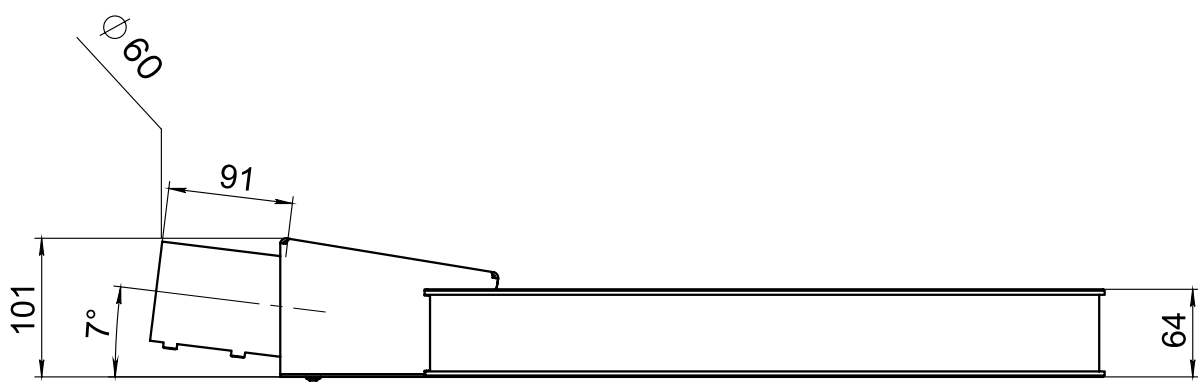

Светильник ДКУ-126 JETTA

Парковый / прозрачный

LUNGA

Технические характеристики

Степень защиты:	IP67 для опт. и ПРА IP44 - корпус
Материал корпуса:	алюминиевый сплав
Диапазон рабочих температур:	от -40°C до +55°C
Срок эксплуатации:	50000 часов
Рассеиватель:	PC UV
Цветовая температура:	3000K - 4000K
Коэффициент мощности:	≥ 0.95
Максимальная мощность	60 Вт
Аналог ROSA	VEGA LED ALFA

Кривые распределения сил света (SSL)

Модель	Мощность (Вт)	Световой поток (лм)	Световая отдача (лм/Вт)	Степень защиты	Посадочный диаметр (мм)	Высота установки (мм)	Угол к горизонту °	Размеры (мм)	Транспортный объем (м³)	Вес (кг)
ДКУ-126 JETTA LED	30	4000	150	IP67	60	3-8	7°	694x508x101	0,03	6,9
ДКУ-126 JETTA LED	60	9000	150	IP67	60	3-8	7°	694x508x101	0,03	7,2