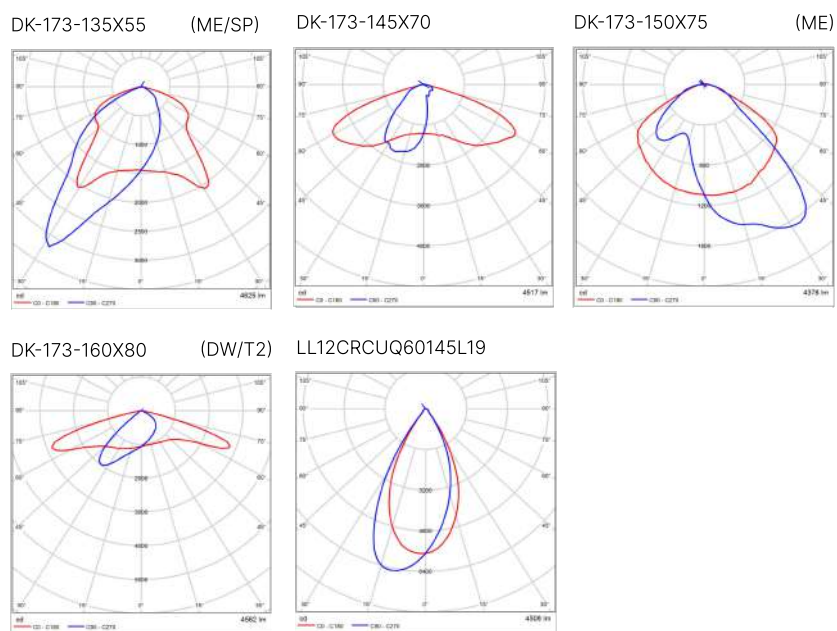

Светильник ДКУ-126 JETTA

Парковый / прозрачный

LUNGA

Технические характеристики

Степень защиты:	IP67 для опт. и ПРА IP44 - корпус
Материал корпуса:	алюминиевый сплав
Диапазон рабочих температур:	от -40°C до +55°C
Срок эксплуатации:	50000 часов
Рассеиватель:	PC UV
Цветовая температура:	3000K - 4000K
Коэффициент мощности:	≥ 0.95
Максимальная мощность	60 Вт
Аналог ROSA	VEGA LED ALFA

Кривые распределения сил света (SSL)

Модель	Мощность (Вт)	Световой поток (лм)	Световая отдача (лм/Вт)	Степень защиты	Посадочный диаметр (мм)	Высота установки (мм)	Угол к горизонту °	Размеры (мм)	Транспортный объем (м³)	Вес (кг)
ДКУ-126 JETTA LED	30	4000	150	IP67	60	3-8	7°	694x508x101	0,03	6,9
ДКУ-126 JETTA LED	60	9000	150	IP67	60	3-8	7°	694x508x101	0,03	7,2