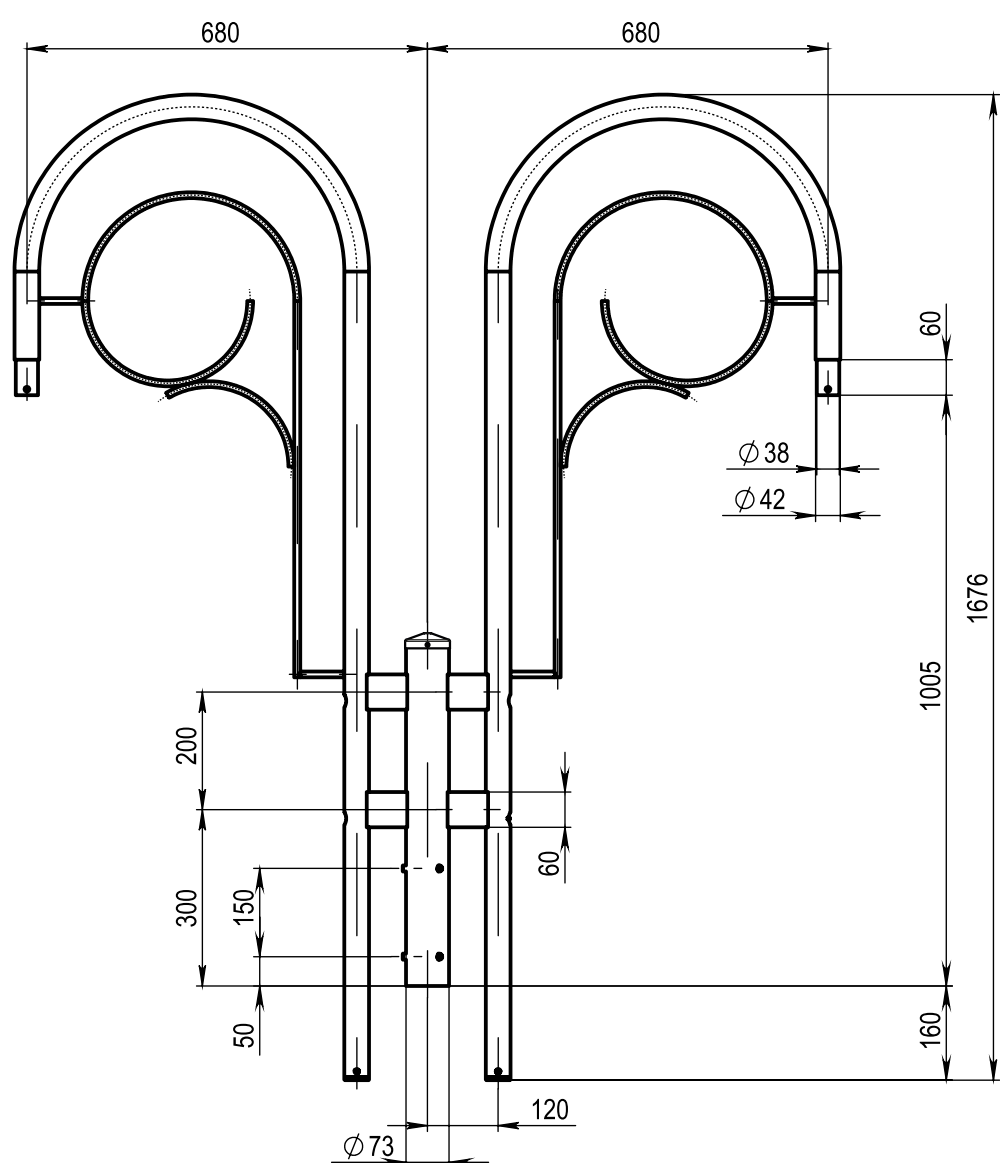

# Кронштейн WA20-1,6-2-180-0,7-61-38-S-0

Алюминиевый / подвесной

# LUNGA

## Технические характеристики

Количество цветов анодирования	7 цветов
Материал корпуса:	алюминиевый сплав
Срок эксплуатации:	от 30 лет
Тип установки светильника	подвесной
Аналог ROSA	WA-20/2

Модель	Высота (мм)	Количество консолей	Вылет консоли (мм)	Внешний диаметр пос. м. на опору (мм)	Внутренний диаметр пос. м. на опору (мм)	Внешний диаметр пос. м. светильника (мм)	Транспортный объем (м³)	Вес, (кг)
WA20-1,6-2-180-0,7-61-38-S-0	1676	2	680/1400	73	61	38	0,17	8,1