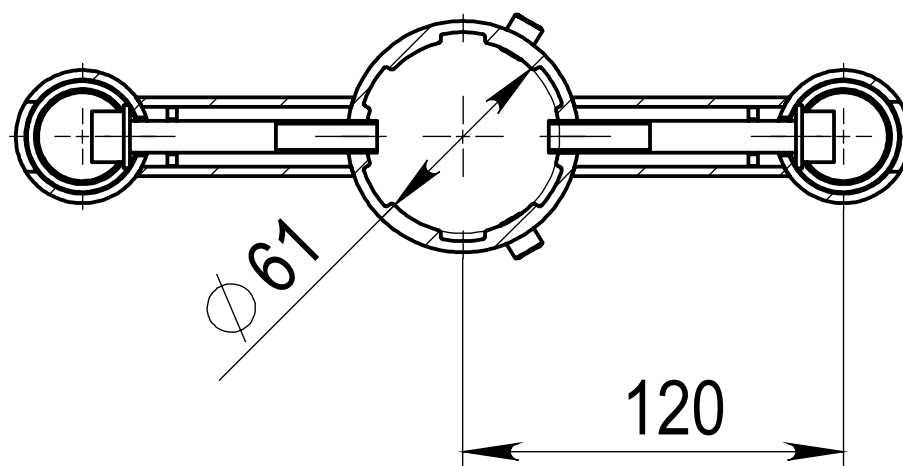

# Кронштейн WA20-1,6-2-180-0,7-61-38-S-0

Алюминиевый / подвесной

# LUNGA

## Технические характеристики

Количество цветов анодирования	7 цветов
Материал корпуса:	алюминиевый сплав
Срок эксплуатации:	от 30 лет
Тип установки светильника	подвесной
Аналог ROSA	WA-20/2

Модель	Высота (мм)	Количество консолей	Вылет консоли (мм)	Внешний диаметр пос. м. на опору (мм)	Внутренний диаметр пос. м. на опору (мм)	Внешний диаметр пос. м. светильника (мм)	Транспортный объем (м³)	Вес, (кг)
WA20-1,6-2-180-0,7-61-38-S-0	1676	2	680/1400	73	61	38	0,17	8,1