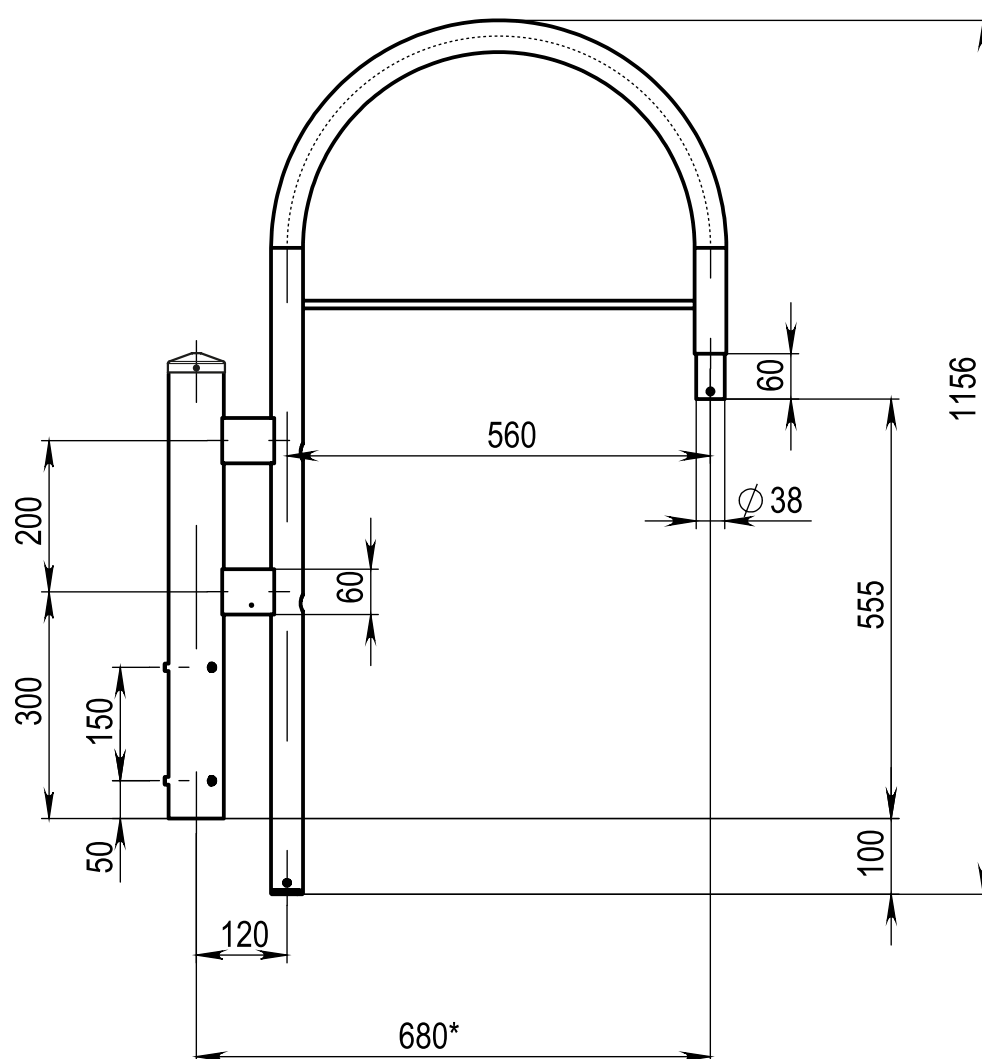

# Кронштейн WA14-1,0-1-0,7-61-38-S-0

Алюминиевый / подвесной

# LUNGA

Технические характеристики	
Количество цветов анодирования	7 цветов
Материал корпуса:	алюминиевый сплав
Срок эксплуатации:	от 30 лет
Тип установки светильника	подвесной
Аналог ROSA	WA-14/1

Модель	Высота (мм)	Количество консолей	Вылет консоли (мм)	Внешний диаметр пос. м. на опору (мм)	Внутренний диаметр пос. м. на опору (мм)	Внешний диаметр пос. м. светильника (мм)	Транспортный объем (м³)	Вес, (кг)
WA14-1,0-1-0,7-61-38-S-0	1648	1	670	73	61	38	0,05	4,1