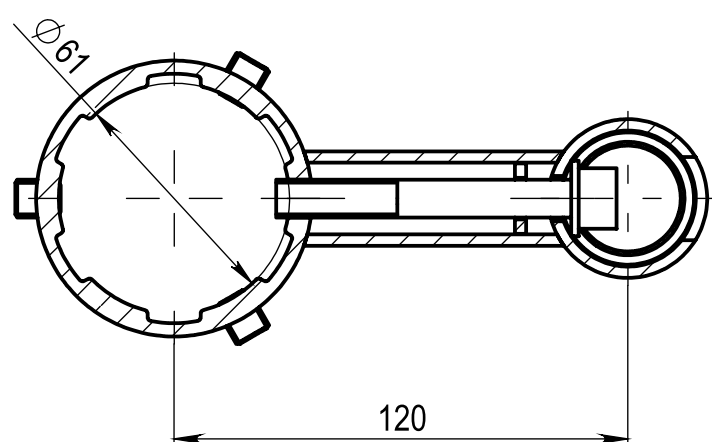

# Кронштейн WA14-1,0-1-0,7-61-38-S-0

Алюминиевый / подвесной

# LUNGA

Технические характеристики	
Количество цветов анодирования	7 цветов
Материал корпуса:	алюминиевый сплав
Срок эксплуатации:	от 30 лет
Тип установки светильника	подвесной
Аналог ROSA	WA-14/1

Модель	Высота (мм)	Количество консолей	Вылет консоли (мм)	Внешний диаметр пос. м. на опору (мм)	Внутренний диаметр пос. м. на опору (мм)	Внешний диаметр пос. м. светильника (мм)	Транспортный объем (м³)	Вес, (кг)
WA14-1,0-1-0,7-61-38-S-0	1648	1	670	73	61	38	0,05	4,1