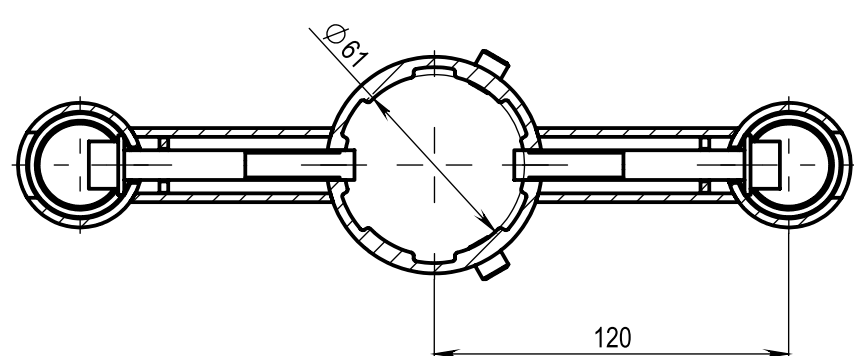

Кронштейн WA14-1,0-2-180-0,7-61-38-S-0

Алюминиевый / подвесной

LUNGA

Технические характеристики

Количество цветов анодирования	7 цветов
Материал корпуса:	алюминиевый сплав
Срок эксплуатации:	от 30 лет
Тип установки светильника	подвесной
Аналог ROSA	WA-14/2

Модель	Высота (мм)	Количество консолей	Вылет консоли (мм)	Внешний диаметр пос. м. на опору (мм)	Внутренний диаметр пос. м. на опору (мм)	Внешний диаметр пос. м. светильника (мм)	Транспортный объем (м³)	Вес, (кг)
WA14-1,0-2-180-0,7-61-38-S-0	1156	2	680	73	61	38	0,10	6,4