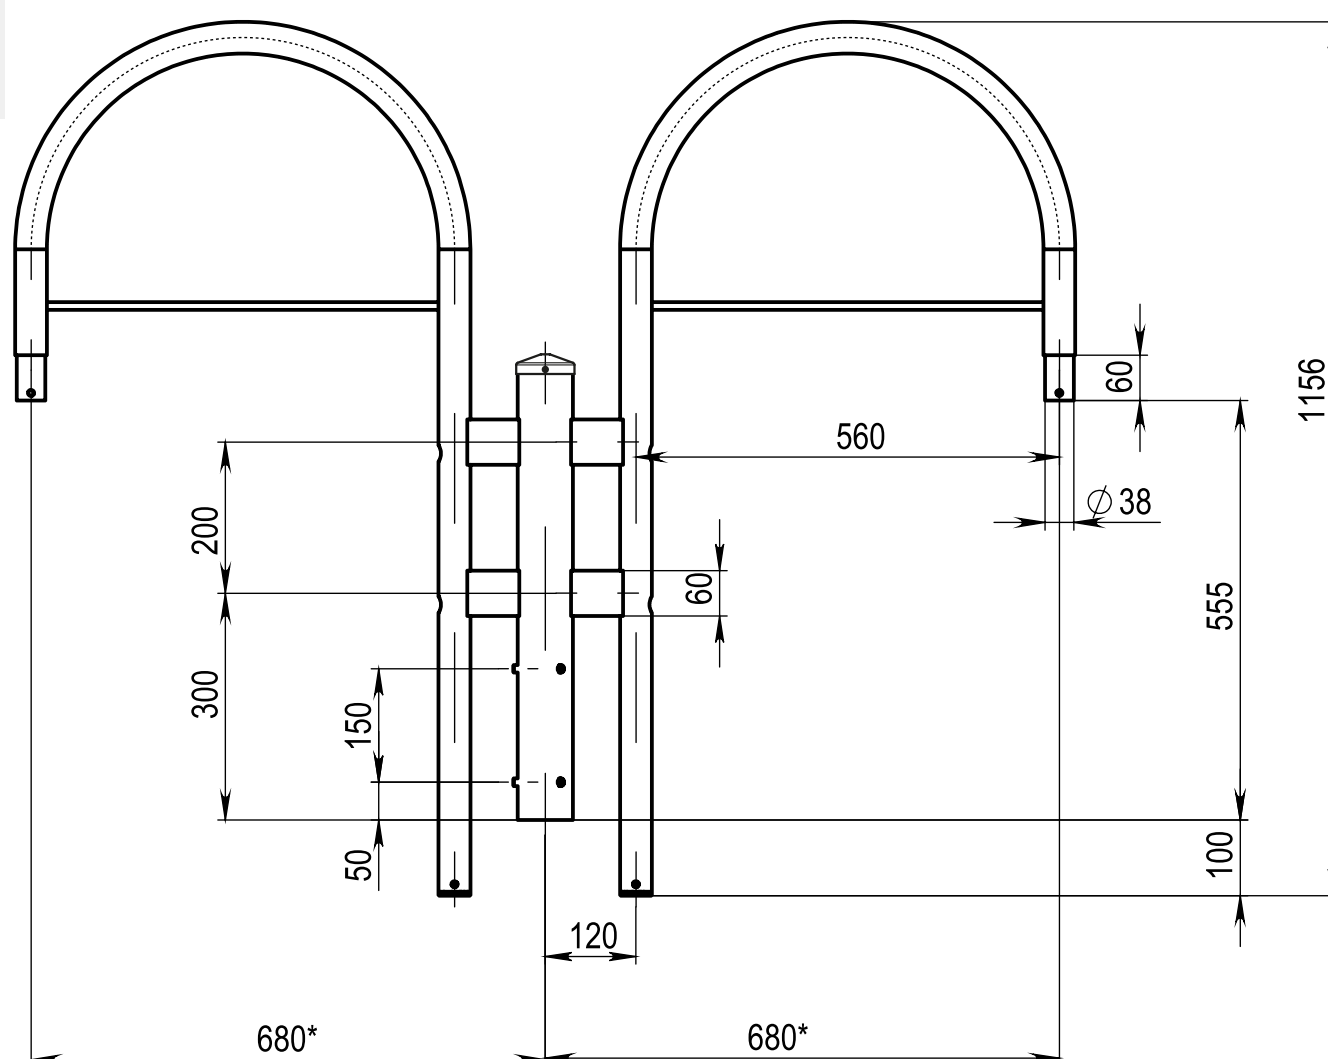

Кронштейн WA14-1,0-2-180-0,7-61-38-S-0

Алюминиевый / подвесной

LUNGA

Технические характеристики

Количество цветов анодирования	7 цветов
Материал корпуса:	алюминиевый сплав
Срок эксплуатации:	от 30 лет
Тип установки светильника	подвесной
Аналог ROSA	WA-14/2

Модель	Высота (мм)	Количество консолей	Вылет консоли (мм)	Внешний диаметр пос. м. на опору (мм)	Внутренний диаметр пос. м. на опору (мм)	Внешний диаметр пос. м. светильника (мм)	Транспортный объем (м³)	Вес, (кг)
WA14-1,0-2-180-0,7-61-38-S-0	1156	2	680	73	61	38	0,10	6,4