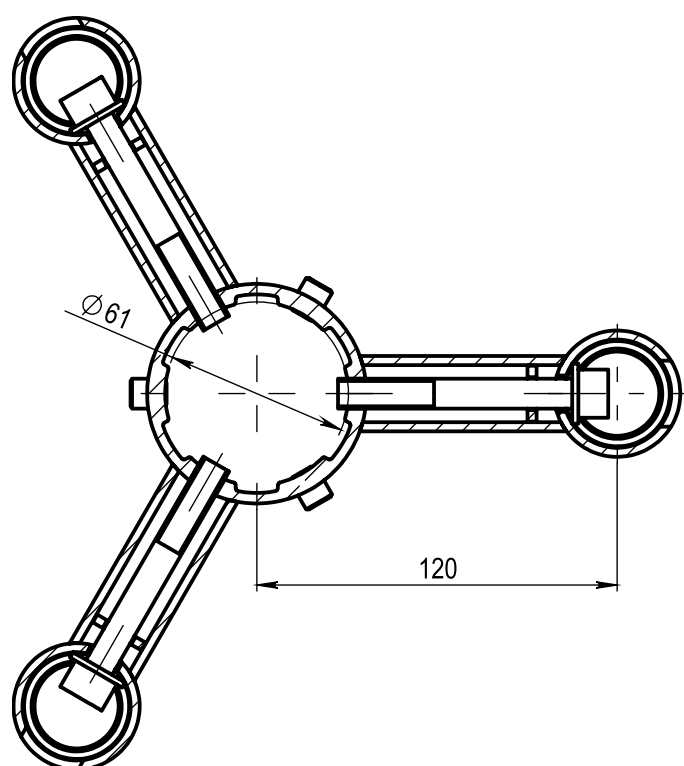

Кронштейн WA14-1,0-3-120-0,7-61-38-S-0

Алюминиевый / подвесной

LUNGA

Технические характеристики

Количество цветов анодирования	7 цветов
Материал корпуса:	алюминиевый сплав
Срок эксплуатации:	от 30 лет
Тип установки светильника	подвесной
Аналог ROSA	WA-14/3

Модель	Высота (мм)	Количество консолей	Вылет консоли (мм)	Внешний диаметр пос. м. на опору (мм)	Внутренний диаметр пос. м. на опору (мм)	Внешний диаметр пос. м. светильника (мм)	Транспортный объем (м³)	Вес, (кг)
WA14-1,0-3-120-0,7-61-38-S-0	1156	3	680	73	61	38	1,2	8,7