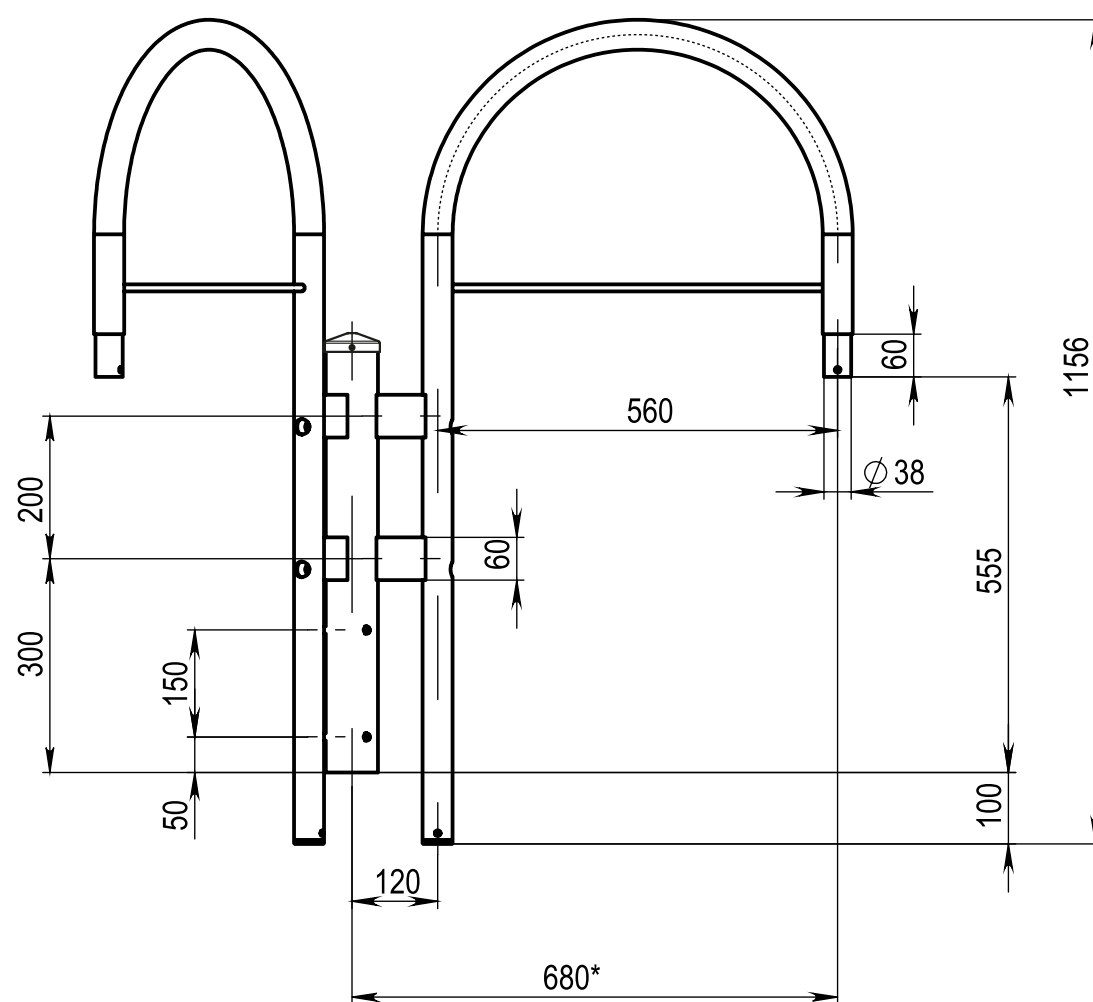

Кронштейн WA14-1,0-3-120-0,7-61-38-S-0

Алюминиевый / подвесной

LUNGA

Технические характеристики

Количество цветов анодирования	7 цветов
Материал корпуса:	алюминиевый сплав
Срок эксплуатации:	от 30 лет
Тип установки светильника	подвесной
Аналог ROSA	WA-14/3

Модель	Высота (мм)	Количество консолей	Вылет консоли (мм)	Внешний диаметр пос. м. на опору (мм)	Внутренний диаметр пос. м. на опору (мм)	Внешний диаметр пос. м. светильника (мм)	Транспортный объем (м³)	Вес, (кг)
WA14-1,0-3-120-0,7-61-38-S-0	1156	3	680	73	61	38	1,2	8,7