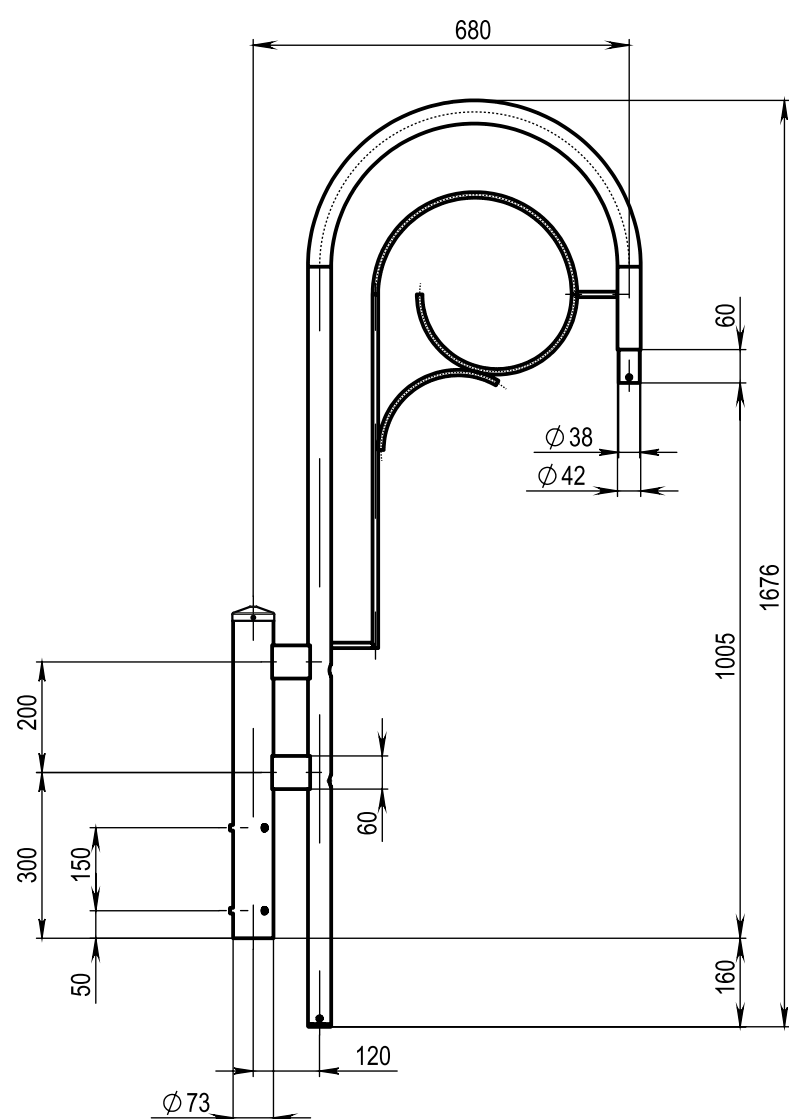

Кронштейн WA20-1,6-1-0,7-61-38-S-0

Алюминиевый / подвесной

LUNGA

Технические характеристики

Количество цветов анодирования	7 цветов
Материал корпуса:	алюминиевый сплав
Срок эксплуатации:	от 30 лет
Тип установки светильника	подвесной
Аналог ROSA	WA-20/1

Модель	Высота (мм)	Количество консолей	Вылет консоли (мм)	Внешний диаметр пос. м. на опору (мм)	Внутренний диаметр пос. м. на опору (мм)	Внешний диаметр пос. м. светильника (мм)	Транспортный объем (м³)	Вес, (кг)
WA20-1,6-1-0,7-61-38-S-0	1676	1	680	73	61	38	0,078	4,9