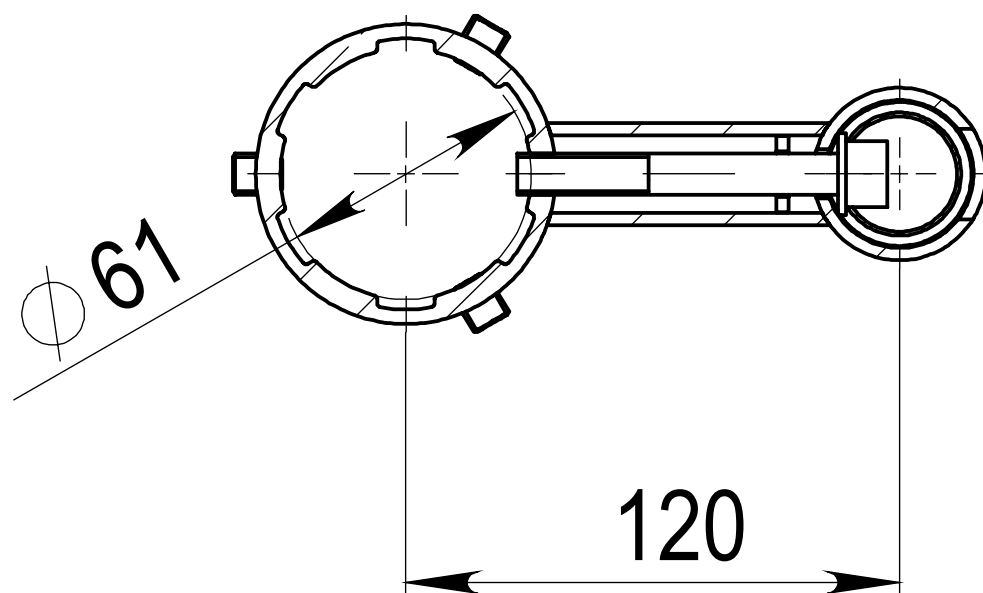

Кронштейн WA20-1,6-1-0,7-61-38-S-0

Алюминиевый / подвесной

LUNGA

Технические характеристики

Количество цветов анодирования	7 цветов
Материал корпуса:	алюминиевый сплав
Срок эксплуатации:	от 30 лет
Тип установки светильника	подвесной
Аналог ROSA	WA-20/1

Модель	Высота (мм)	Количество консолей	Вылет консоли (мм)	Внешний диаметр пос. м. на опору (мм)	Внутренний диаметр пос. м. на опору (мм)	Внешний диаметр пос. м. светильника (мм)	Транспортный объем (м³)	Вес, (кг)
WA20-1,6-1-0,7-61-38-S-0	1676	1	680	73	61	38	0,078	4,9