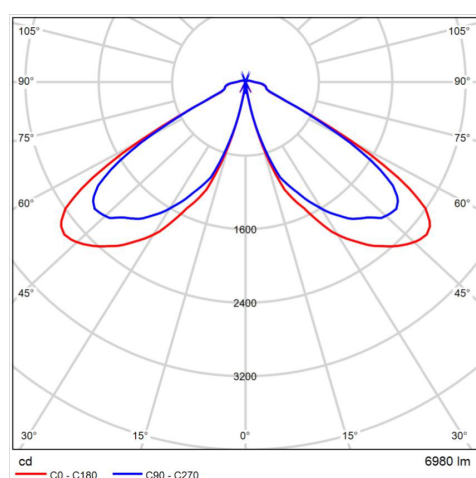

Светильник ДТУ-127 ОКТО

Парковый / прозрачный

LUNGA

Технические характеристики

Степень защиты:	IP67 для опт. и ПРА IP44 - корпус
Материал корпуса:	алюминиевый сплав
Диапазон рабочих температур:	от -40°C до +55°C
Срок эксплуатации:	50000 часов
Рассеиватель:	PC UV
Цветовая температура:	3000K - 4000K
Коэффициент мощности:	≥ 0.95
Максимальная мощность	60 Вт
Аналог ROSA	ELBA LED

Кривые распределения сил света (SSL)

Модель	Мощность (Вт)	Световой поток (лм)	Световая отдача (лм/Вт)	Степень защиты	Посадочный диаметр (мм)	Высота установки (мм)	Размеры (мм)	Транспортный объем (м³)	Вес (кг)
ДТУ-127 ОКТО LED	30	3500	117	IP67	79	3-6	600×600×534	0,2	3,6
ДТУ-127 ОКТО LED	40	4700	117	IP67	79	3-6	600×600×534	0,2	3,6
ДТУ-127 ОКТО LED	50	5850	117	IP67	79	3-6	600×600×534	0,2	3,6
ДТУ-127 ОКТО LED	60	7000	117	IP67	79	3-6	600×600×534	0,2	3,6