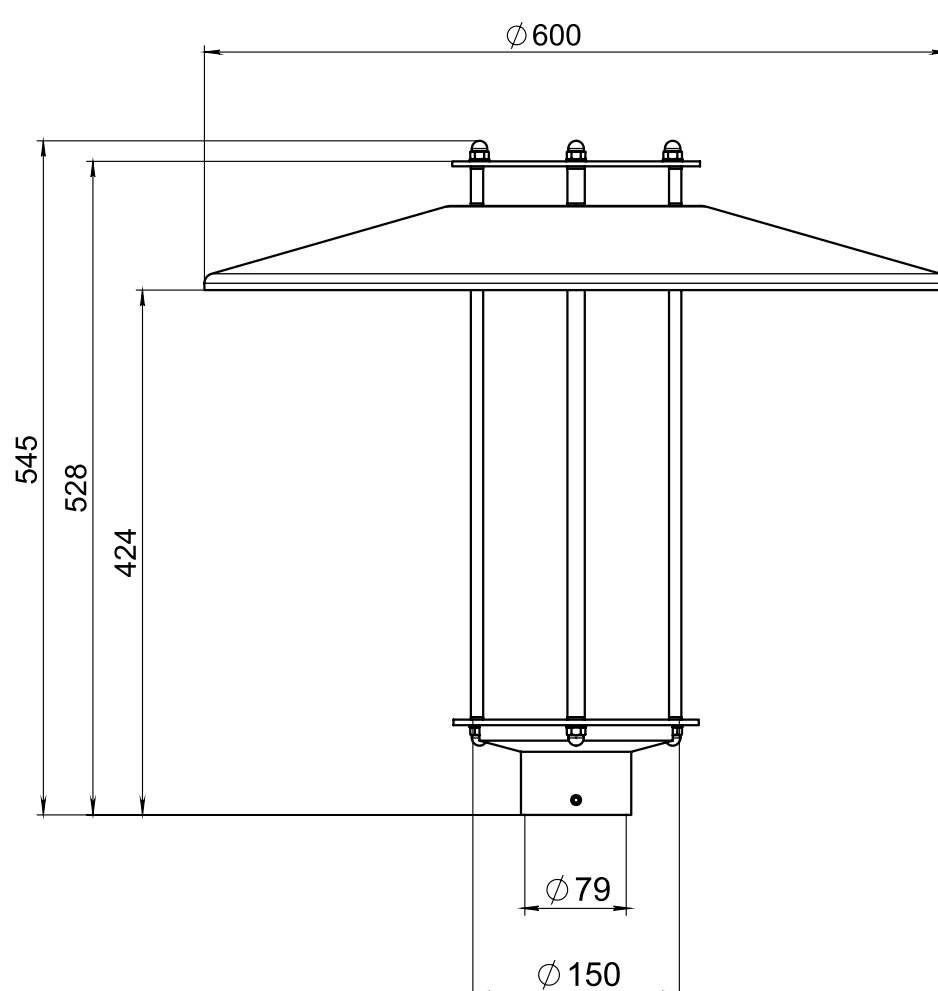

Светильник ДТУ-127 ОКТО

Парковый / прозрачный

LUNGA

Технические характеристики

Степень защиты:	IP67 для опт. и ПРА IP44 - корпус
Материал корпуса:	алюминиевый сплав
Диапазон рабочих температур:	от -40°C до +55°C
Срок эксплуатации:	50000 часов
Рассеиватель:	PC UV
Цветовая температура:	3000K - 4000K
Коэффициент мощности:	≥ 0.95
Максимальная мощность	60 Вт
Аналог ROSA	ELBA LED

Кривые распределения сил света (SSL)

Модель	Мощность (Вт)	Световой поток (лм)	Световая отдача (лм/Вт)	Степень защиты	Посадочный диаметр (мм)	Высота установки (мм)	Размеры (мм)	Транспортный объем (м³)	Вес (кг)
ДТУ-127 ОКТО LED	30	3500	117	IP67	79	3-6	600×600×534	0,2	3,6
ДТУ-127 ОКТО LED	40	4700	117	IP67	79	3-6	600×600×534	0,2	3,6
ДТУ-127 ОКТО LED	50	5850	117	IP67	79	3-6	600×600×534	0,2	3,6
ДТУ-127 ОКТО LED	60	7000	117	IP67	79	3-6	600×600×534	0,2	3,6