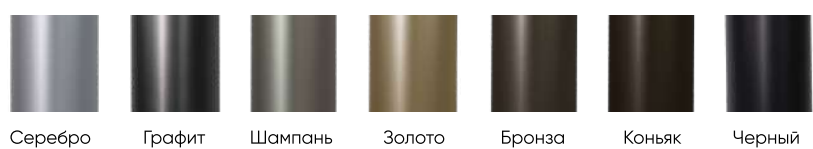

Технические характеристики

| | |
|--------------------------------|-------------------|
| Количество цветов анодирования | 7 цветов |
| Материал корпуса: | алюминиевый сплав |
| Срок эксплуатации: | от 30 лет |
| Тип установки светильника | консольный |
| Аналог ROSA | SAL DS |

Доступные цвета анодирования:

| Модель | Высота (мм) | Угол отклонения от вертикали ° | Диаметр основания (мм) | Диаметр вершины (мм) | Толщина стенки (мм) | Обозначение фланца | Рекомендуемый Фундамент закладной | Вес, (кг) |
|-------------------|-------------|--------------------------------|------------------------|----------------------|---------------------|-----------------------|-----------------------------------|-----------|
| B-AL 5,0-160-76-4 | 4981 | 7° | 160 | 76 | 4 | Ш-К290-Мц230-12-М20-4 | ФШ-1,5-М20x4 | 24,8 |