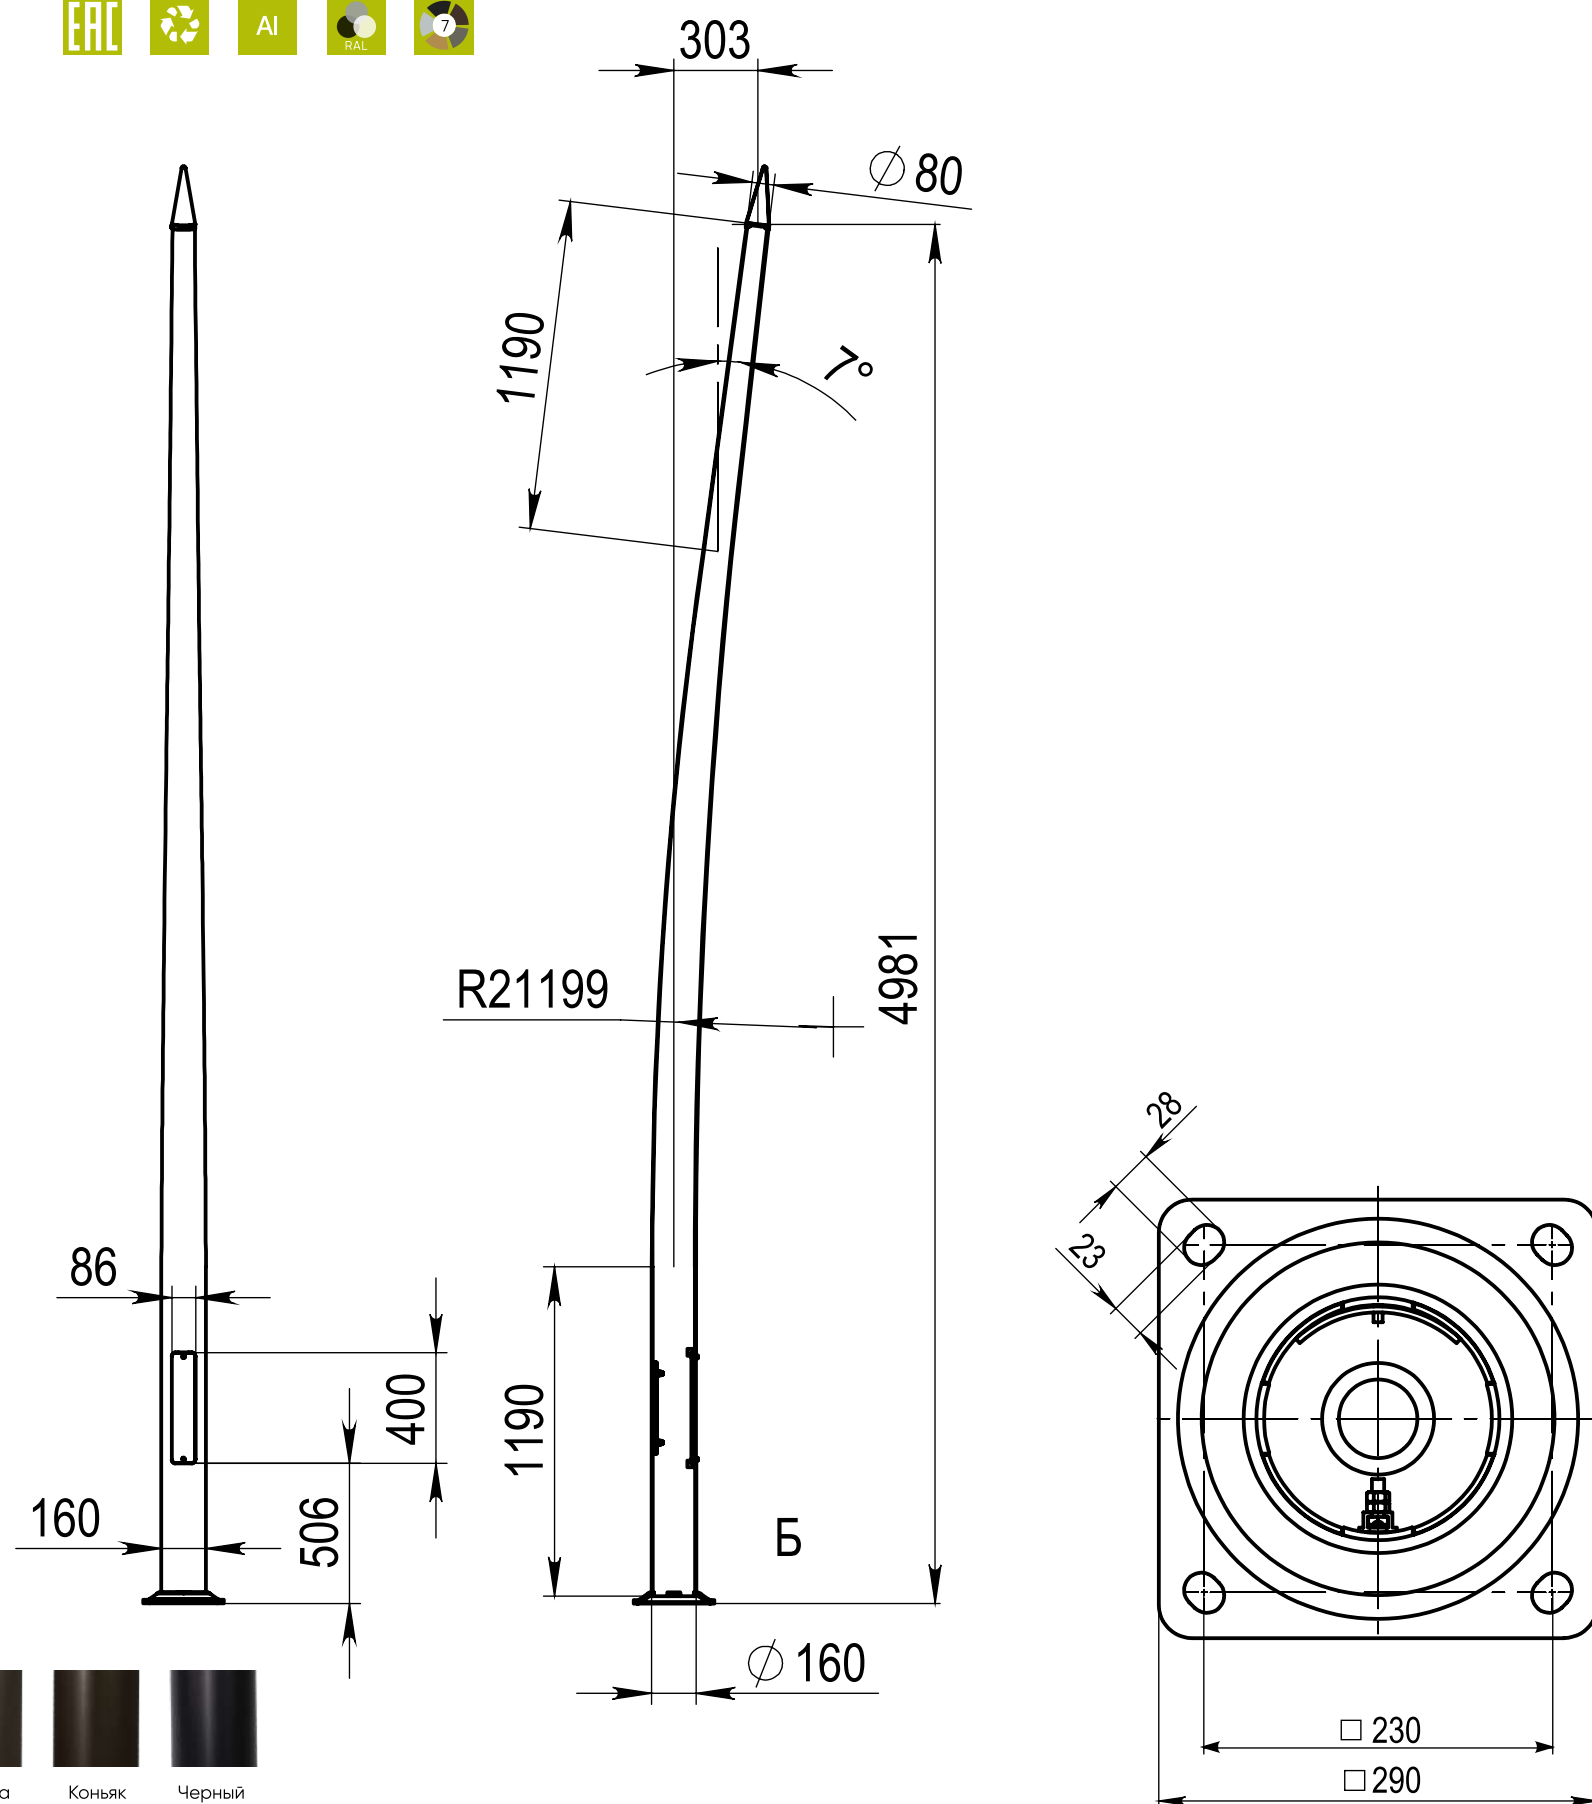

Технические характеристики

| | |
|--------------------------------|-------------------|
| Количество цветов анодирования | 7 цветов |
| Материал корпуса: | алюминиевый сплав |
| Срок эксплуатации: | от 30 лет |
| Тип установки светильника | консольный |
| Аналог ROSA | SAL DS |

Доступные цвета анодирования:

| Модель | Высота (мм) | Угол отклонения от вертикали ° | Диаметр основания (мм) | Диаметр вершины (мм) | Толщина стенки (мм) | Обозначение фланца | Рекомендуемый Фундамент закладной | Вес, (кг) |
|-------------------|-------------|--------------------------------|------------------------|----------------------|---------------------|-----------------------|-----------------------------------|-----------|
| B-AL 5,0-160-76-4 | 4981 | 7° | 160 | 76 | 4 | Ш-К290-Мц230-12-М20-4 | ФШ-1,5-М20x4 | 24,8 |