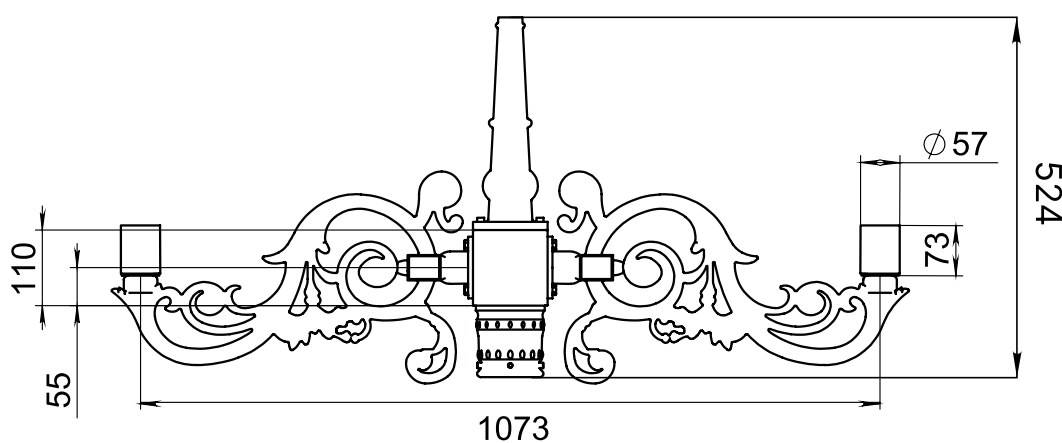

Кронштейн WA1-0,5-2-180-0,5-78-T-0

Алюминиевый / торшерный

LUNGA

Технические характеристики	
Количество цветов	Палитра RAL порошковое покрытие
Материал корпуса:	алюминиевый сплав
Срок эксплуатации:	от 30 лет
Тип установки светильника	торшерный
Аналог ROSA	

Модель	Высота (мм)	Количество консолей	Вылет консоли (мм)	Внешний диаметр пос. м. на опору (мм)	Внутренний диаметр пос. м. на опору (мм)	Внешний диаметр пос. м. светильника (мм)	Транспортный объем (м³)	Вес, (кг)
WA8-0,5-2-180-0,6-78-T-0	524	2	523	-	78	57/M12x1	0,05	6,7