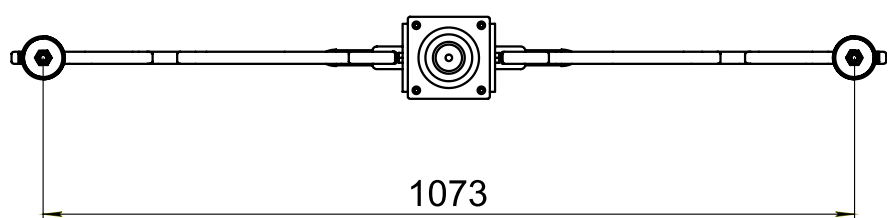

Кронштейн WA1-0,5-2-180-0,5-78-T-0

Алюминиевый / торшерный

LUNGA

Технические характеристики	
Количество цветов	Палитра RAL порошковое покрытие
Материал корпуса:	алюминиевый сплав
Срок эксплуатации:	от 30 лет
Тип установки светильника	торшерный
Аналог ROSA	

Модель	Высота (мм)	Количество консолей	Вылет консоли (мм)	Внешний диаметр пос. м. на опору (мм)	Внутренний диаметр пос. м. на опору (мм)	Внешний диаметр пос. м. светильника (мм)	Транспортный объем (м³)	Вес, (кг)
WA8-0,5-2-180-0,6-78-T-0	524	2	523	-	78	57/M12x1	0,05	6,7