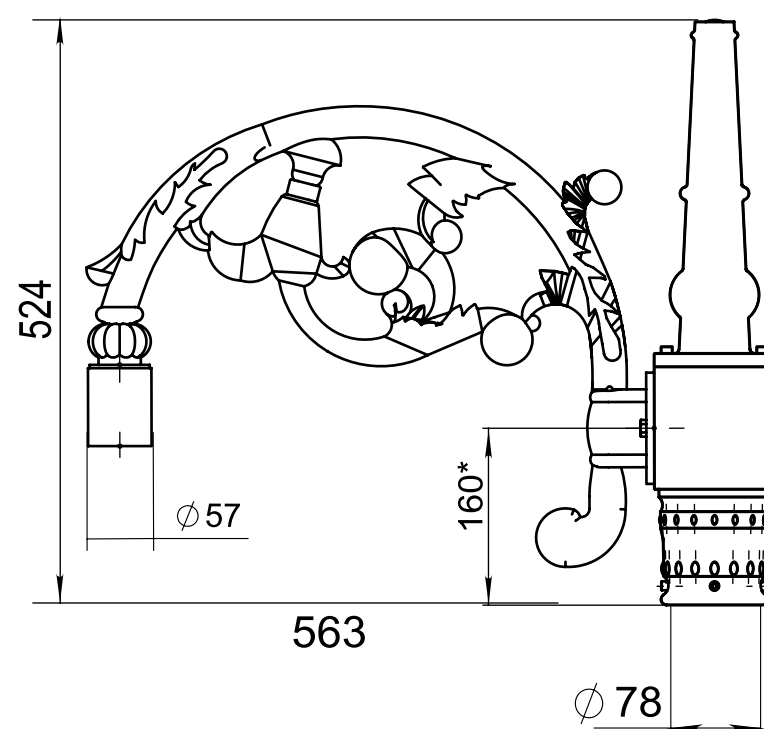

Кронштейн WA2-0,5-1-0,5-78-S-0

Алюминиевый / подвесной

LUNGA

Технические характеристики	
Количество цветов	Палитра RAL порошковое покрытие
Материал корпуса:	алюминиевый сплав
Срок эксплуатации:	от 30 лет
Тип установки светильника	подвесной
Аналог ROSA	

Модель	Высота (мм)	Количество консолей	Вылет консоли (мм)	Внешний диаметр пос. м. на опору (мм)	Внутренний диаметр пос. м. на опору (мм)	Внешний диаметр пос. м. светильника (мм)	Транспортный объем (м ³)	Вес, (кг)
WA2-0,5-1-0,5-78-S-0	524	1	563	-	78	57/M12x1	0,027	4,8