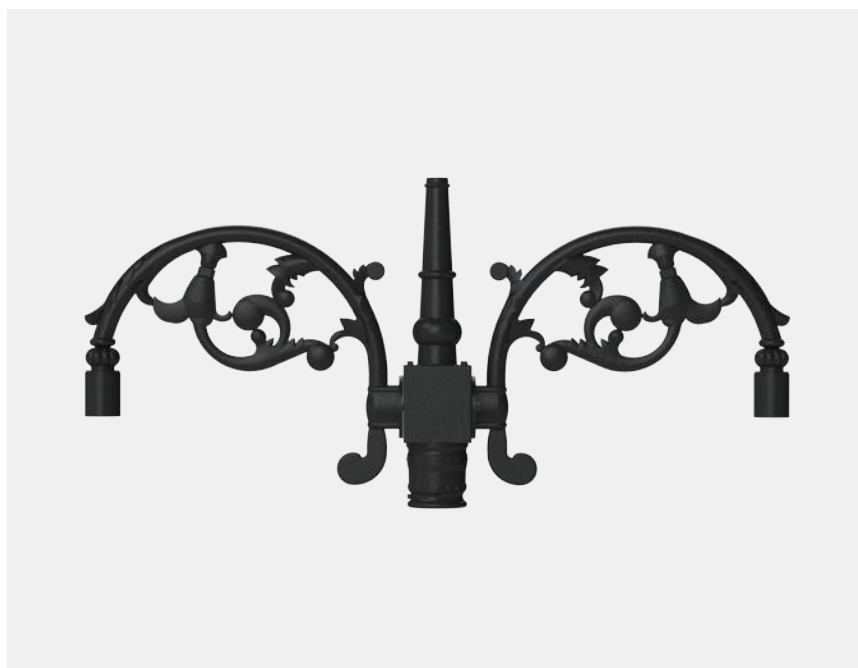

Кронштейн WA2-0,5-2-0,5-78-S-0

Алюминиевый / подвесной

LUNGA

Технические характеристики	
Количество цветов	Палитра RAL порошковое покрытие
Материал корпуса:	алюминиевый сплав
Срок эксплуатации:	от 30 лет
Тип установки светильника	подвесной
Аналог ROSA	

Модель	Высота (мм)	Количество консолей	Вылет консоли (мм)	Внешний диаметр пос. м. на опору (мм)	Внутренний диаметр пос. м. на опору (мм)	Внешний диаметр пос. м. светильника (мм)	Транспортный объем (м³)	Вес, (кг)
WA2-0,5-2-180-0,5-78-S-0	524	2	563	-	78	57/M12x1	0,05	6,7