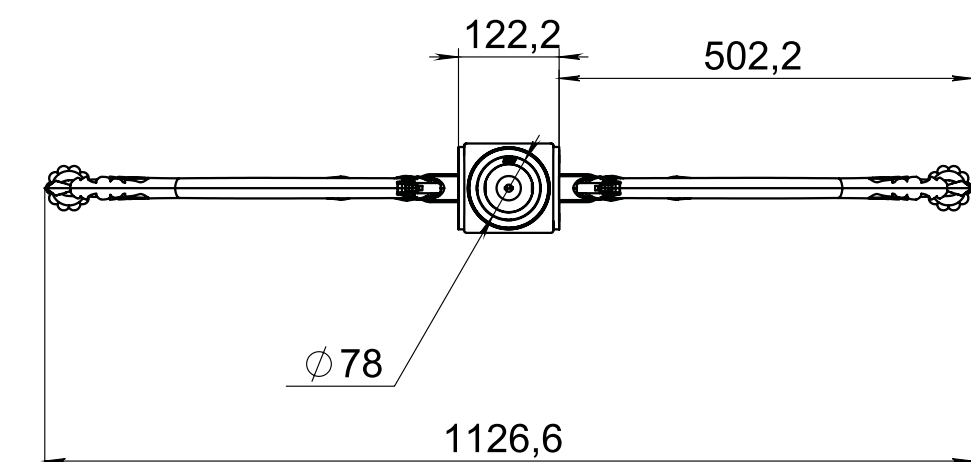

Кронштейн WA2-0,5-2-0,5-78-S-0

Алюминиевый / подвесной

LUNGA

Технические характеристики	
Количество цветов	Палитра RAL порошковое покрытие
Материал корпуса:	алюминиевый сплав
Срок эксплуатации:	от 30 лет
Тип установки светильника	подвесной
Аналог ROSA	

Модель	Высота (мм)	Количество консолей	Вылет консоли (мм)	Внешний диаметр пос. м. на опору (мм)	Внутренний диаметр пос. м. на опору (мм)	Внешний диаметр пос. м. светильника (мм)	Транспортный объем (м³)	Вес, (кг)
WA2-0,5-2-180-0,5-78-S-0	524	2	563	-	78	57/M12x1	0,05	6,7