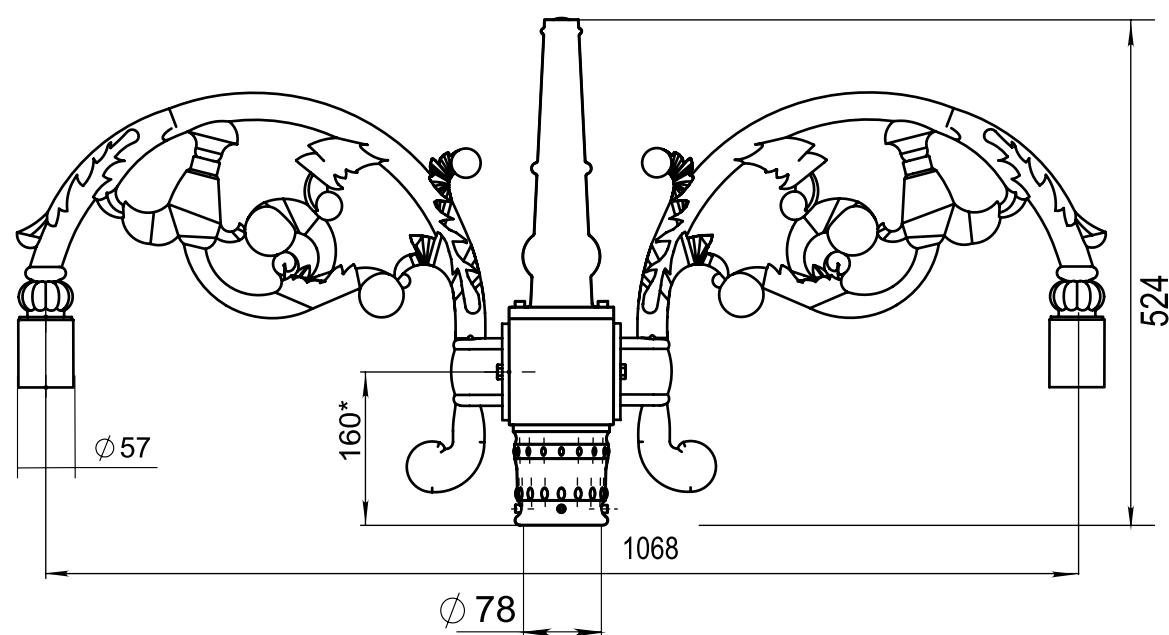

Кронштейн WA2-0,5-2-0,5-78-S-0

Алюминиевый / подвесной

LUNGA

Технические характеристики	
Количество цветов	Палитра RAL порошковое покрытие
Материал корпуса:	алюминиевый сплав
Срок эксплуатации:	от 30 лет
Тип установки светильника	подвесной
Аналог ROSA	

Модель	Высота (мм)	Количество консолей	Вылет консоли (мм)	Внешний диаметр пос. м. на опору (мм)	Внутренний диаметр пос. м. на опору (мм)	Внешний диаметр пос. м. светильника (мм)	Транспортный объем (м³)	Вес, (кг)
WA2-0,5-2-180-0,5-78-S-0	524	2	563	-	78	57/M12x1	0,05	6,7