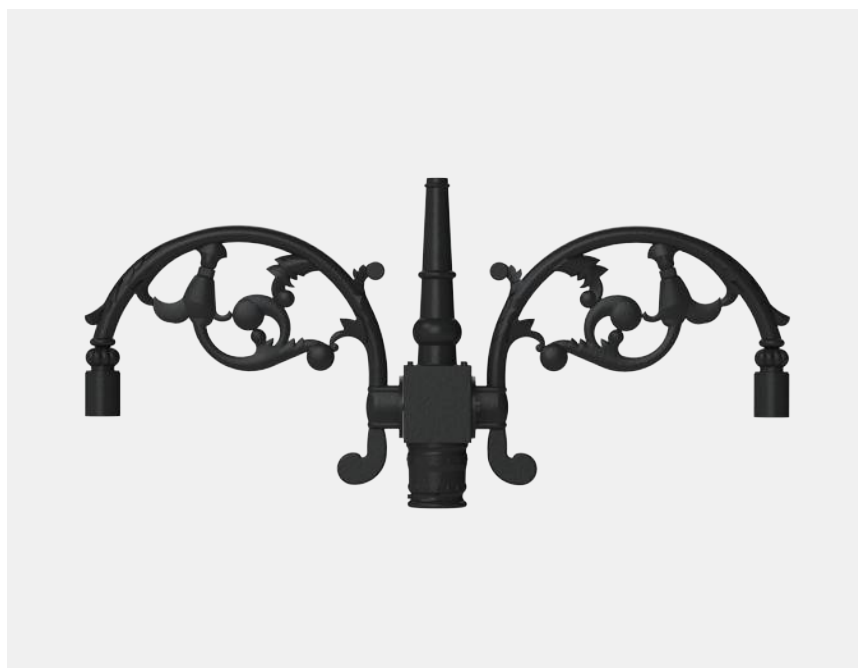

# Кронштейн WA2-0,5-2-0,5-78-S-0

Алюминиевый / подвесной

# LUNGA

Технические характеристики	
Количество цветов	Палитра RAL порошковое покрытие
Материал корпуса:	алюминиевый сплав
Срок эксплуатации:	от 30 лет
Тип установки светильника	подвесной
Аналог ROSA	

Модель	Высота (мм)	Количество консолей	Вылет консоли (мм)	Внешний диаметр пос. м. на опору (мм)	Внутренний диаметр пос. м. на опору (мм)	Внешний диаметр пос. м. светильника (мм)	Транспортный объем (м³)	Вес, (кг)
WA2-0,5-2-180-0,5-78-S-0	524	2	563	-	78	57/M12x1	0,05	6,7