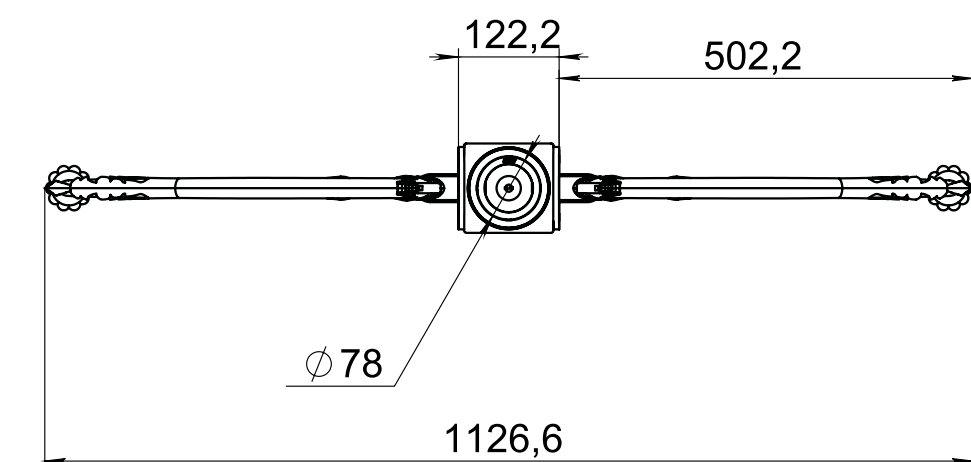

# Кронштейн WA2-0,5-2-0,5-78-S-0

Алюминиевый / подвесной

# LUNGA

Технические характеристики	
Количество цветов	Палитра RAL порошковое покрытие
Материал корпуса:	алюминиевый сплав
Срок эксплуатации:	от 30 лет
Тип установки светильника	подвесной
Аналог ROSA	

Модель	Высота (мм)	Количество консолей	Вылет консоли (мм)	Внешний диаметр пос. м. на опору (мм)	Внутренний диаметр пос. м. на опору (мм)	Внешний диаметр пос. м. светильника (мм)	Транспортный объем (м³)	Вес, (кг)
WA2-0,5-2-180-0,5-78-S-0	524	2	563	-	78	57/M12x1	0,05	6,7