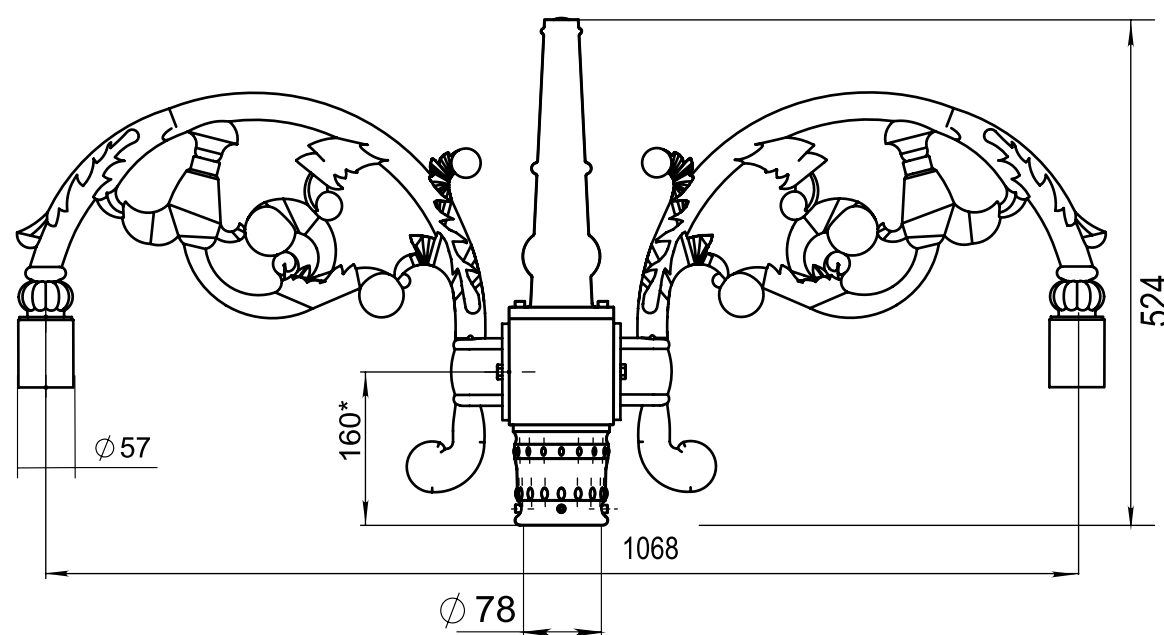

# Кронштейн WA2-0,5-2-0,5-78-S-0

Алюминиевый / подвесной

# LUNGA

Технические характеристики	
Количество цветов	Палитра RAL порошковое покрытие
Материал корпуса:	алюминиевый сплав
Срок эксплуатации:	от 30 лет
Тип установки светильника	подвесной
Аналог ROSA	

Модель	Высота (мм)	Количество консолей	Вылет консоли (мм)	Внешний диаметр пос. м. на опору (мм)	Внутренний диаметр пос. м. на опору (мм)	Внешний диаметр пос. м. светильника (мм)	Транспортный объем (м³)	Вес, (кг)
WA2-0,5-2-180-0,5-78-S-0	524	2	563	-	78	57/M12x1	0,05	6,7