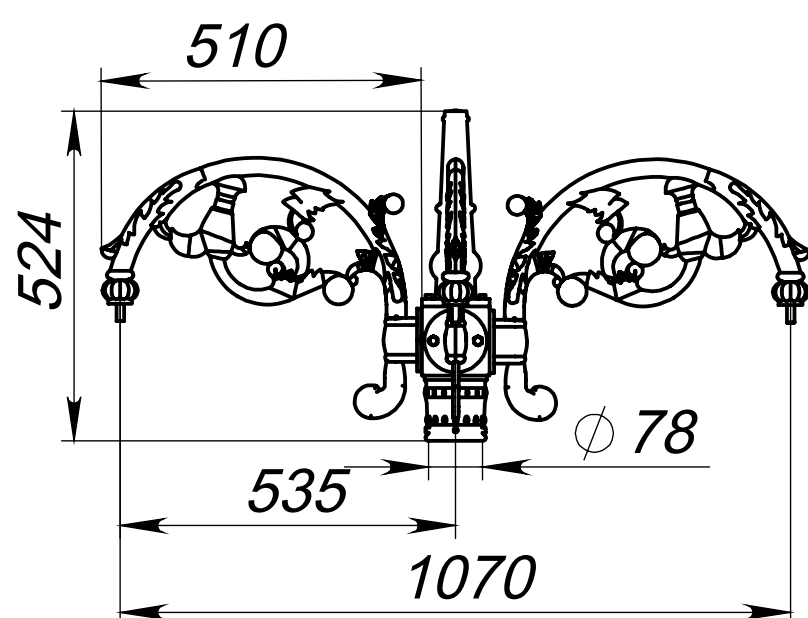

Технические характеристики

| | |
|---------------------------|---------------------------------|
| Количество цветов | Палитра RAL порошковое покрытие |
| Материал корпуса: | алюминиевый сплав |
| Срок эксплуатации: | от 30 лет |
| Тип установки светильника | подвесной |
| Аналог ROSA | |

| Модель | Высота (мм) | Количество консолей | Вылет консоли (мм) | Внешний диаметр пос. м. на опору (мм) | Внутренний диаметр пос. м. на опору (мм) | Внешний диаметр пос. м. светильника (мм) | Транспортный объем (м³) | Вес, (кг) |
|-------------------------|-------------|---------------------|--------------------|---------------------------------------|--|--|-------------------------|-----------|
| WA2-0,5-4-90-0,5-78-S-0 | 524 | 4 | 563 | - | 78 | 57/M12x1 | 0,83 | 11,3 |