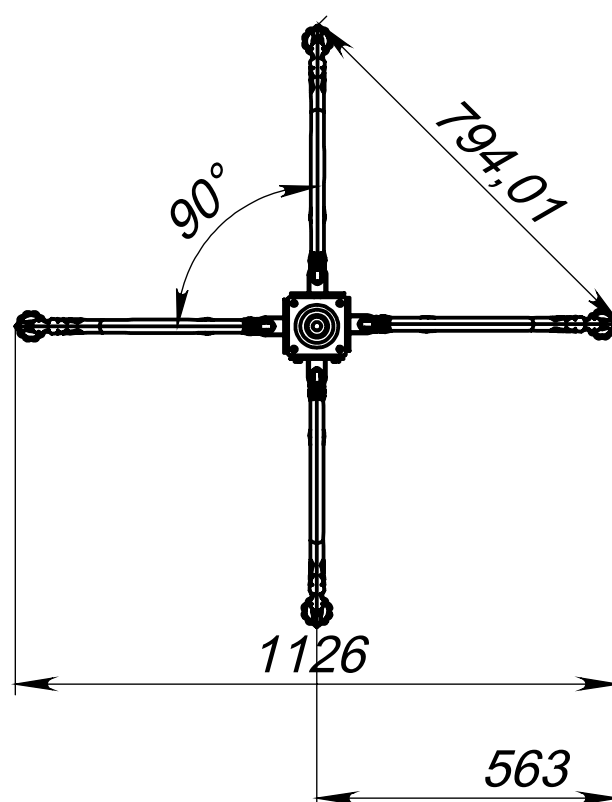

Технические характеристики

| | |
|---------------------------|---------------------------------|
| Количество цветов | Палитра RAL порошковое покрытие |
| Материал корпуса: | алюминиевый сплав |
| Срок эксплуатации: | от 30 лет |
| Тип установки светильника | подвесной |
| Аналог ROSA | |

| Модель | Высота (мм) | Количество консолей | Вылет консоли (мм) | Внешний диаметр пос. м. на опору (мм) | Внутренний диаметр пос. м. на опору (мм) | Внешний диаметр пос. м. светильника (мм) | Транспортный объем (м³) | Вес, (кг) |
|-------------------------|-------------|---------------------|--------------------|---------------------------------------|--|--|-------------------------|-----------|
| WA2-0,5-4-90-0,5-78-S-0 | 524 | 4 | 563 | - | 78 | 57/M12x1 | 0,83 | 11,3 |