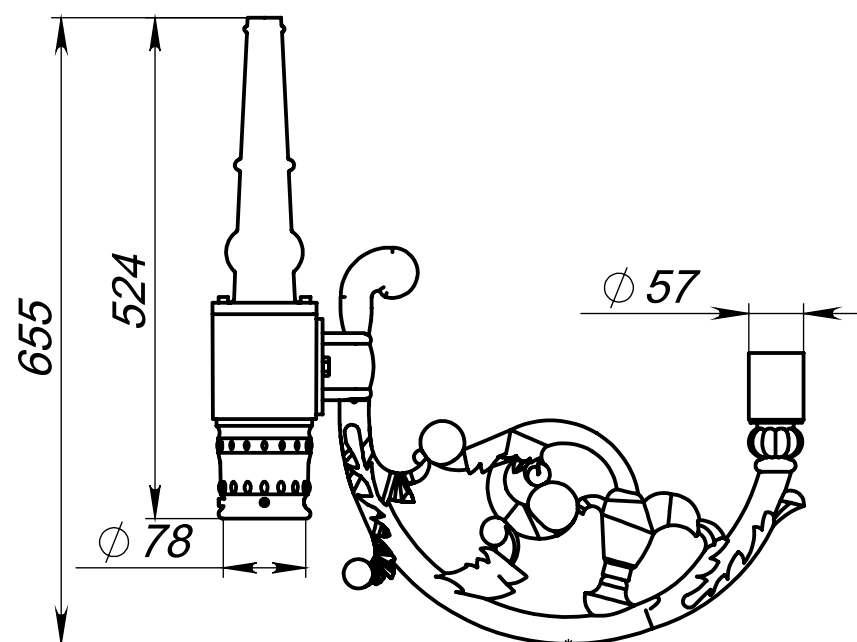

Кронштейн WA2-0,6-1-0,5-78-T-0

Алюминиевый / торшерный

LUNGA

Технические характеристики

| | |
|---------------------------|---------------------------------|
| Количество цветов | Палитра RAL порошковое покрытие |
| Материал корпуса: | алюминиевый сплав |
| Срок эксплуатации: | от 30 лет |
| Тип установки светильника | торшерный |
| Аналог ROSA | |

| Модель | Высота (мм) | Количество консолей | Вылет консоли (мм) | Внешний диаметр пос. м. на опору (мм) | Внутренний диаметр пос. м. на опору (мм) | Внешний диаметр пос. м. светильника (мм) | Транспортный объем (м³) | Вес, (кг) |
|----------------------|-------------|---------------------|--------------------|---------------------------------------|--|--|-------------------------|-----------|
| WA2-0,6-1-0,5-78-T-0 | 524 | 1 | 500 | - | 78 | 57/M12x1 | 0,027 | 4,8 |