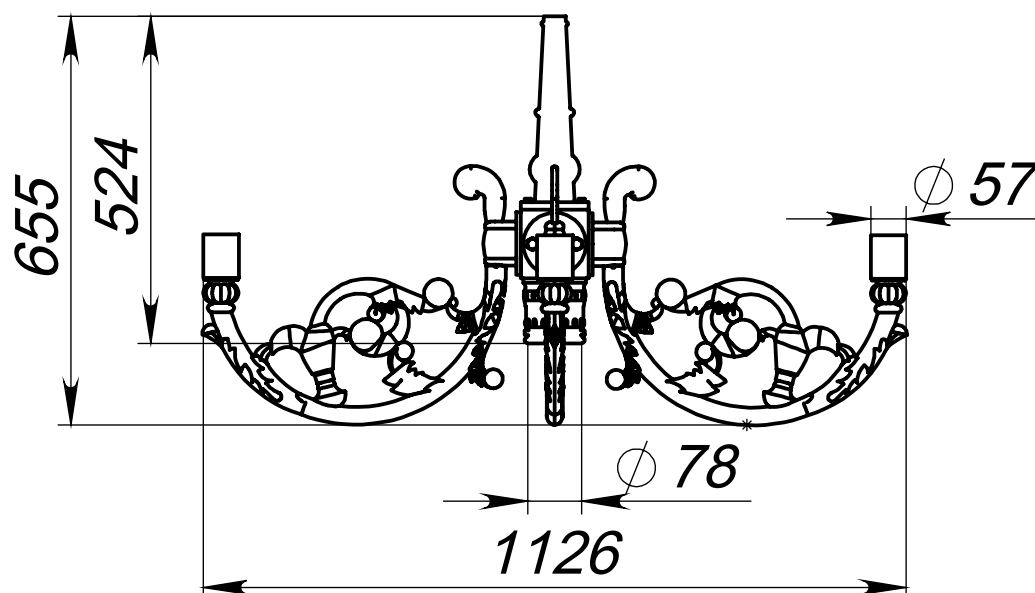

Кронштейн WA2-0,6-4-90-0,5-78-T-0

Алюминиевый / торшерный

LUNGA

Технические характеристики

Количество цветов	Палитра RAL порошковое покрытие
Материал корпуса:	алюминиевый сплав
Срок эксплуатации:	от 30 лет
Тип установки светильника	торшерный
Аналог ROSA	

Модель	Высота (мм)	Количество консолей	Вылет консоли (мм)	Внешний диаметр пос. м. на опору (мм)	Внутренний диаметр пос. м. на опору (мм)	Внешний диаметр пос. м. светильника (мм)	Транспортный объем (м³)	Вес, (кг)
WA2-0,6-4-90-0,5-78-T-0	524	4	500	-	78	57/M12x1	0,52	11,3