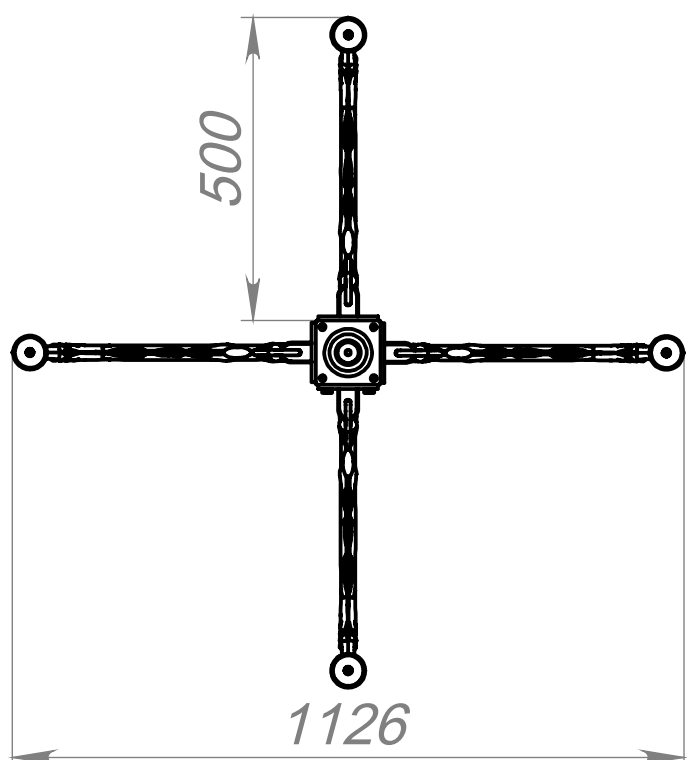

Кронштейн WA2-0,6-4-90-0,5-78-T-0

Алюминиевый / торшерный

LUNGA

Технические характеристики

Количество цветов	Палитра RAL порошковое покрытие
Материал корпуса:	алюминиевый сплав
Срок эксплуатации:	от 30 лет
Тип установки светильника	торшерный
Аналог ROSA	

Модель	Высота (мм)	Количество консолей	Вылет консоли (мм)	Внешний диаметр пос. м. на опору (мм)	Внутренний диаметр пос. м. на опору (мм)	Внешний диаметр пос. м. светильника (мм)	Транспортный объем (м³)	Вес, (кг)
WA2-0,6-4-90-0,5-78-T-0	524	4	500	-	78	57/M12x1	0,52	11,3