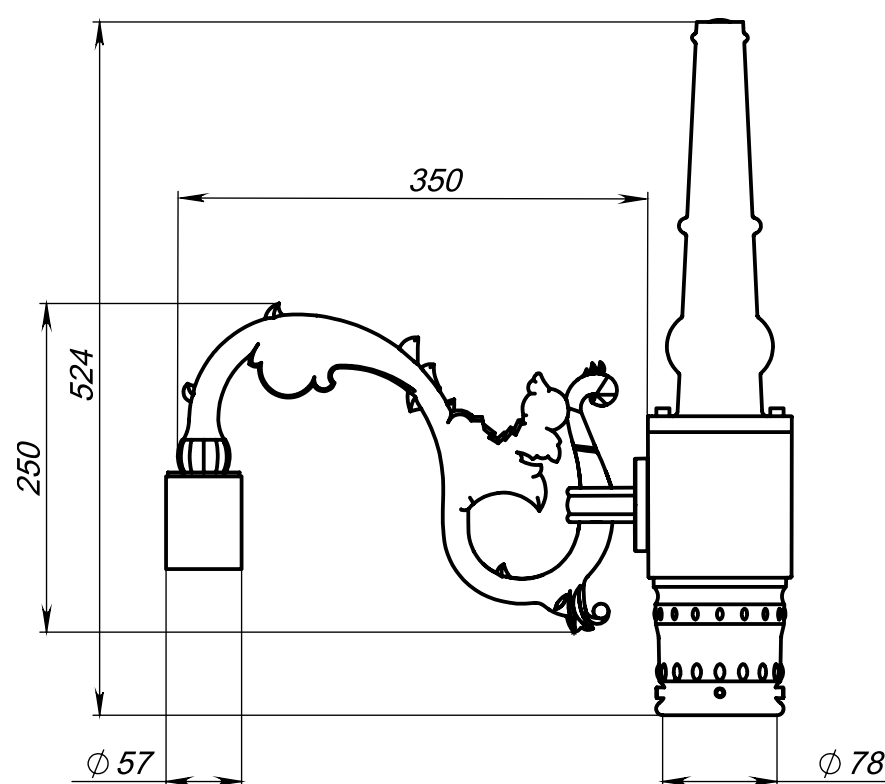

Технические характеристики	
Количество цветов	Палитра RAL порошковое покрытие
Материал корпуса:	алюминиевый сплав
Срок эксплуатации:	от 30 лет
Тип установки светильника	подвесной
Аналог ROSA	

Модель	Высота (мм)	Количество консолей	Вылет консоли (мм)	Внешний диаметр пос. м. на опору (мм)	Внутренний диаметр пос. м. на опору (мм)	Внешний диаметр пос. м. светильника (мм)	Транспортный объем (м³)	Вес, (кг)
WA3-0,5-1-0,4-78-S-0	524	1	350	-	78	57/M12x1	0,017	4,0