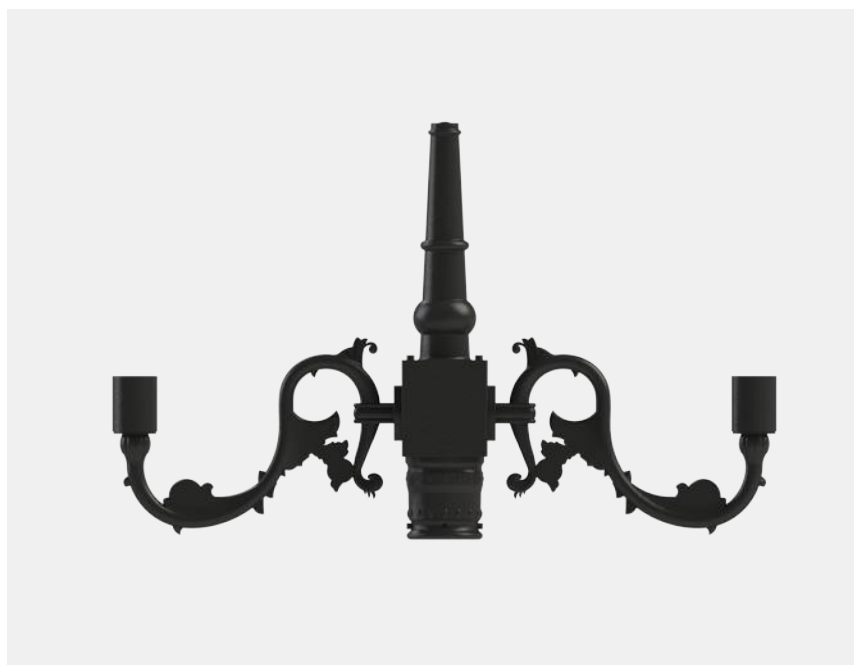

# Кронштейн WA3-0,5-2-180-0,4-78-T-0

Алюминиевый / торшерный

# LUNGA

## Технические характеристики

Количество цветов	Палитра RAL порошковое покрытие
Материал корпуса:	алюминиевый сплав
Срок эксплуатации:	от 30 лет
Тип установки светильника	торшерный
Аналог ROSA	

Модель	Высота (мм)	Количество консолей	Вылет консоли (мм)	Внешний диаметр пос. м. на опору (мм)	Внутренний диаметр пос. м. на опору (мм)	Внешний диаметр пос. м. светильника (мм)	Транспортный объем (м³)	Вес, (кг)
WA3-0,5-2-180-0,4-78-T-0	524	2	350	-	78	57/M12x1	0,033	6,0