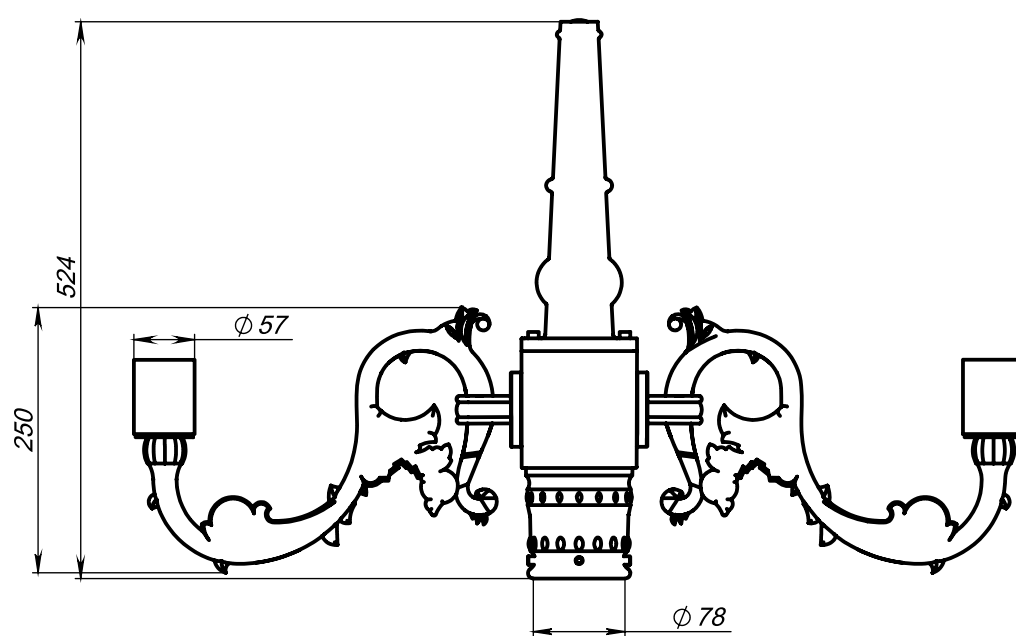

# Кронштейн WA3-0,5-2-180-0,4-78-T-0

Алюминиевый / торшерный

## Технические характеристики

Количество цветов	Палитра RAL порошковое покрытие
Материал корпуса:	алюминиевый сплав
Срок эксплуатации:	от 30 лет
Тип установки светильника	торшерный
Аналог ROSA	

Модель	Высота (мм)	Количество консолей	Вылет консоли (мм)	Внешний диаметр пос. м. на опору (мм)	Внутренний диаметр пос. м. на опору (мм)	Внешний диаметр пос. м. светильника (мм)	Транспортный объем (м³)	Вес, (кг)
WA3-0,5-2-180-0,4-78-T-0	524	2	350	-	78	57/M12x1	0,033	6,0