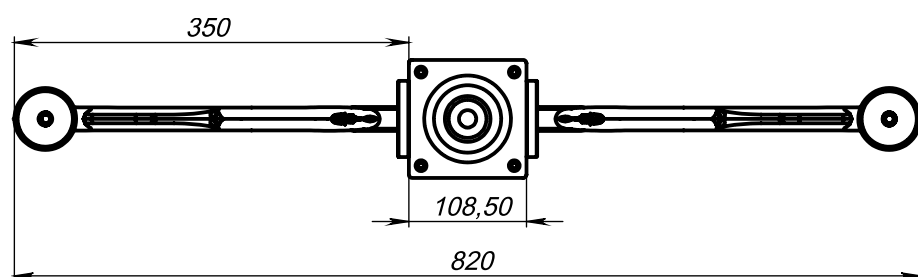

# Кронштейн WA3-0,5-2-180-0,4-78-T-0

Алюминиевый / торшерный

# LUNGA

## Технические характеристики

Количество цветов	Палитра RAL порошковое покрытие
Материал корпуса:	алюминиевый сплав
Срок эксплуатации:	от 30 лет
Тип установки светильника	торшерный
Аналог ROSA	

Модель	Высота (мм)	Количество консолей	Вылет консоли (мм)	Внешний диаметр пос. м. на опору (мм)	Внутренний диаметр пос. м. на опору (мм)	Внешний диаметр пос. м. светильника (мм)	Транспортный объем (м³)	Вес, (кг)
WA3-0,5-2-180-0,4-78-T-0	524	2	350	-	78	57/M12x1	0,033	6,0