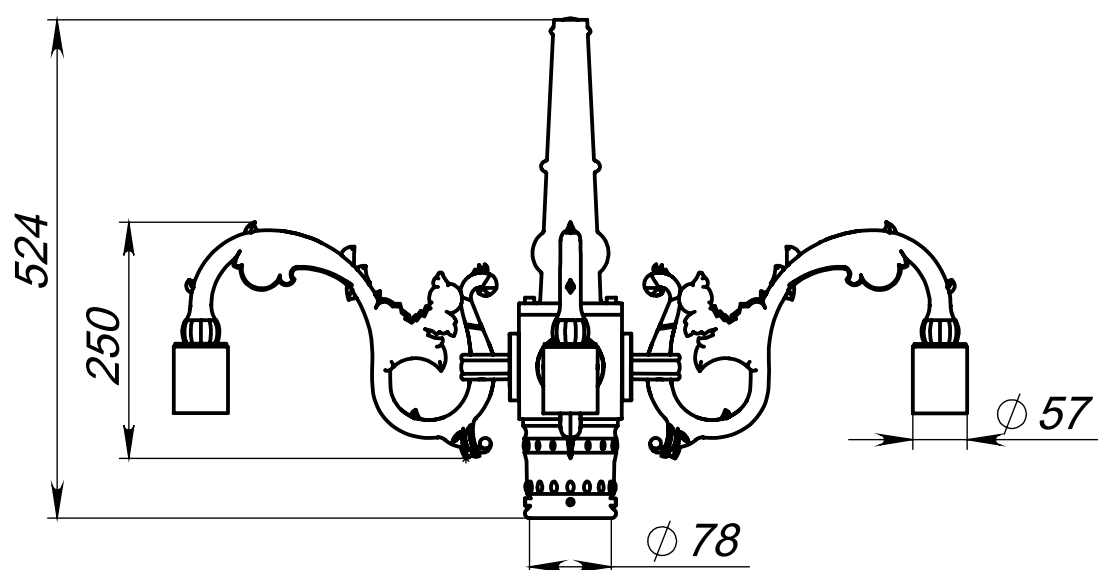

# Кронштейн WA3-0,5-4-90-0,4-78-S-0

Алюминиевый / подвесной

# LUNGA

## Технические характеристики

Количество цветов	Палитра RAL порошковое покрытие
Материал корпуса:	алюминиевый сплав
Срок эксплуатации:	от 30 лет
Тип установки светильника	подвесной
Аналог ROSA	

Модель	Высота (мм)	Количество консолей	Вылет консоли (мм)	Внешний диаметр пос. м. на опору (мм)	Внутренний диаметр пос. м. на опору (мм)	Внешний диаметр пос. м. светильника (мм)	Транспортный объем (м <sup>3</sup> )	Вес, (кг)
WA3-0,5-4-90-0,4-78-S-0	524	4	350	-	78	57/M12x1	0,33	10,0