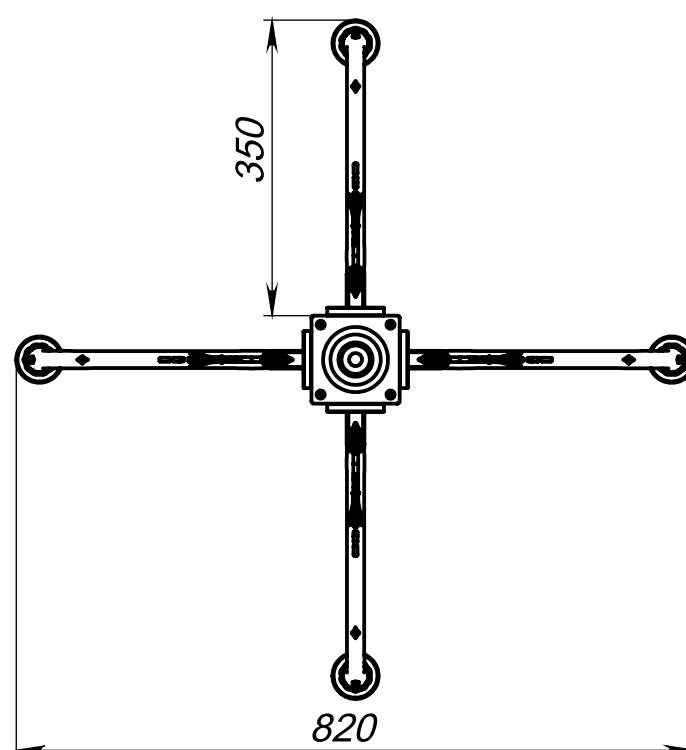

# Кронштейн WA3-0,5-4-90-0,4-78-S-0

Алюминиевый / подвесной

# LUNGA

## Технические характеристики

Количество цветов	Палитра RAL порошковое покрытие
Материал корпуса:	алюминиевый сплав
Срок эксплуатации:	от 30 лет
Тип установки светильника	подвесной
Аналог ROSA	

Модель	Высота (мм)	Количество консолей	Вылет консоли (мм)	Внешний диаметр пос. м. на опору (мм)	Внутренний диаметр пос. м. на опору (мм)	Внешний диаметр пос. м. светильника (мм)	Транспортный объем (м <sup>3</sup> )	Вес, (кг)
WA3-0,5-4-90-0,4-78-S-0	524	4	350	-	78	57/M12x1	0,33	10,0