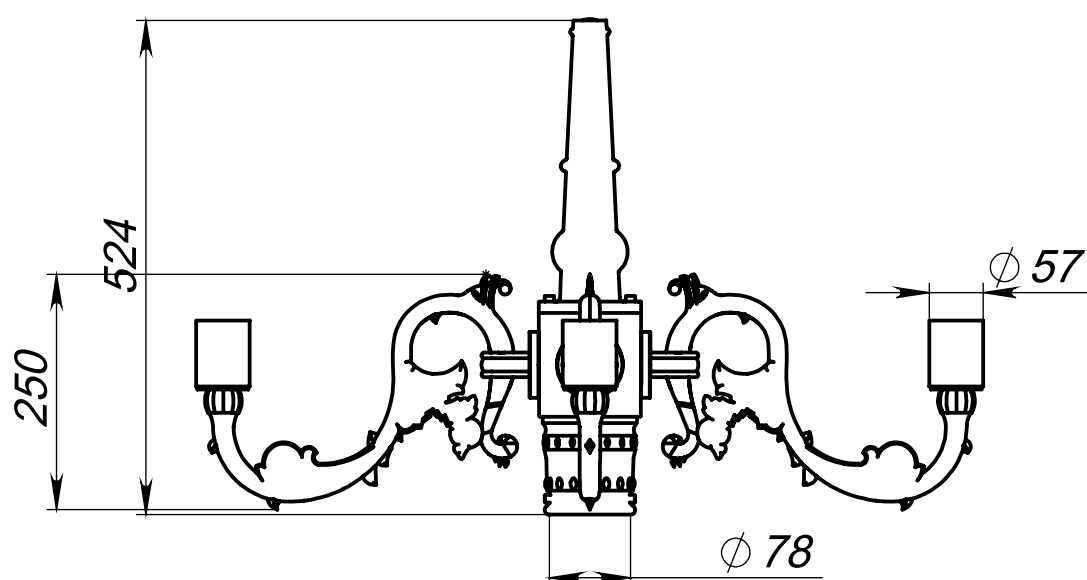

Кронштейн WA3-0,5-4-90-0,4-78-T-0

Алюминиевый / торшерный

LUNGA

Технические характеристики	
Количество цветов	Палитра RAL порошковое покрытие
Материал корпуса:	алюминиевый сплав
Срок эксплуатации:	от 30 лет
Тип установки светильника	торшерный
Аналог ROSA	

Модель	Высота (мм)	Количество консолей	Вылет консоли (мм)	Внешний диаметр пос. м. на опору (мм)	Внутренний диаметр пос. м. на опору (мм)	Внешний диаметр пос. м. светильника (мм)	Транспортный объем (м³)	Вес, (кг)
WA3-0,5-4-90-0,4-78-T-0	524	4	350	-	78	57/M12x1	0,33	10,0