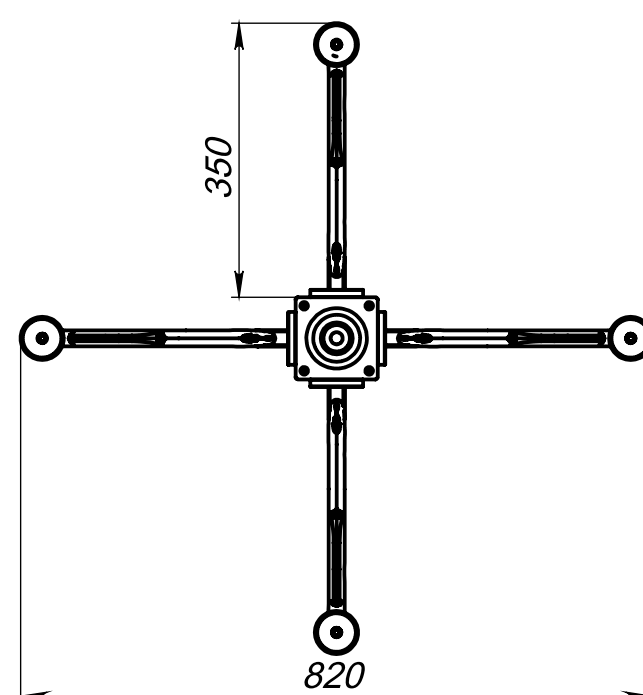

Кронштейн WA3-0,5-4-90-0,4-78-T-0

Алюминиевый / торшерный

LUNGA

Технические характеристики	
Количество цветов	Палитра RAL порошковое покрытие
Материал корпуса:	алюминиевый сплав
Срок эксплуатации:	от 30 лет
Тип установки светильника	торшерный
Аналог ROSA	

Модель	Высота (мм)	Количество консолей	Вылет консоли (мм)	Внешний диаметр пос. м. на опору (мм)	Внутренний диаметр пос. м. на опору (мм)	Внешний диаметр пос. м. светильника (мм)	Транспортный объем (м³)	Вес, (кг)
WA3-0,5-4-90-0,4-78-T-0	524	4	350	-	78	57/M12x1	0,33	10,0