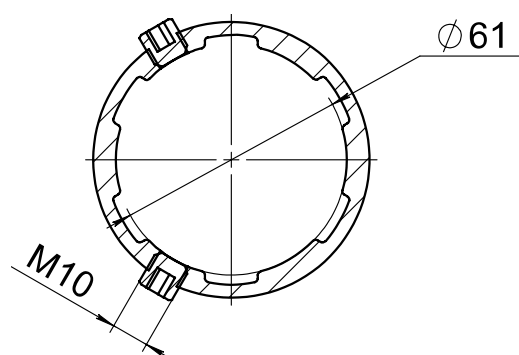

# Кронштейн WR14-1,0-1-1,0-61-60-K-5

Алюминиевый / консольный

# LUNGA

Технические характеристики	
Количество цветов анодирования	7 цветов
Материал корпуса:	алюминиевый сплав
Срок эксплуатации:	от 30 лет
Тип установки светильника	консольный
Аналог ROSA	WR-14

Модель	Высота (мм)	Количество консолей	Вылет консоли (мм)	Внешний диаметр пос. м. на опору (мм)	Внутренний диаметр пос. м. на опору (мм)	Внешний диаметр пос. м. светильника (мм)	Транспортный объем (м <sup>3</sup> )	Вес, (кг)
WR14-1,0-1-1,0-61-60-K-5	1255	1	1000	73	61	60	0,07	3,4