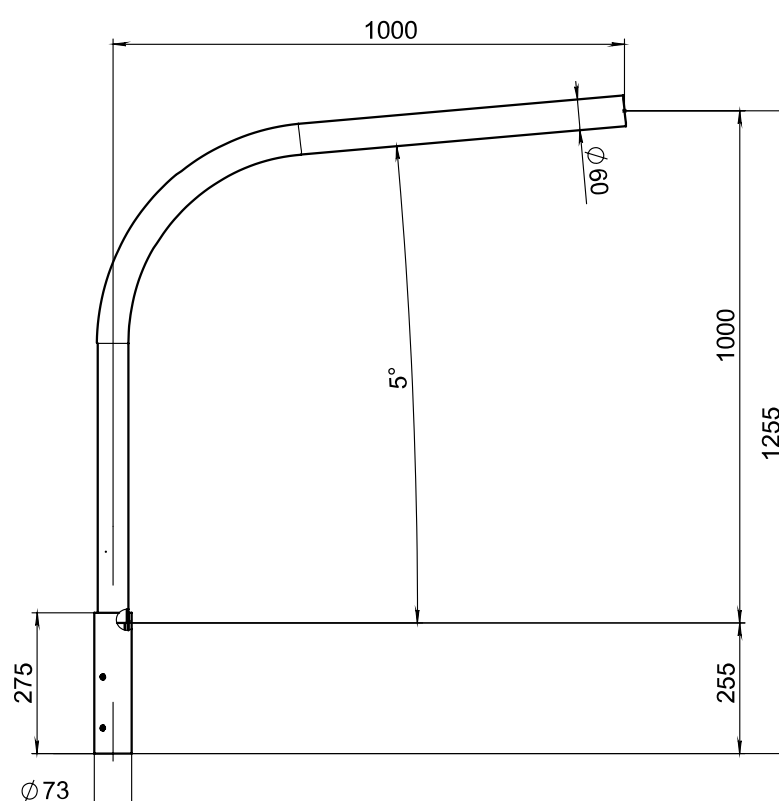

# Кронштейн WR14-1,0-1-1,0-61-60-K-5

Алюминиевый / консольный

# LUNGA

Технические характеристики	
Количество цветов анодирования	7 цветов
Материал корпуса:	алюминиевый сплав
Срок эксплуатации:	от 30 лет
Тип установки светильника	консольный
Аналог ROSA	WR-14

Модель	Высота (мм)	Количество консолей	Вылет консоли (мм)	Внешний диаметр пос. м. на опору (мм)	Внутренний диаметр пос. м. на опору (мм)	Внешний диаметр пос. м. светильника (мм)	Транспортный объем (м <sup>3</sup> )	Вес, (кг)
WR14-1,0-1-1,0-61-60-K-5	1255	1	1000	73	61	60	0,07	3,4