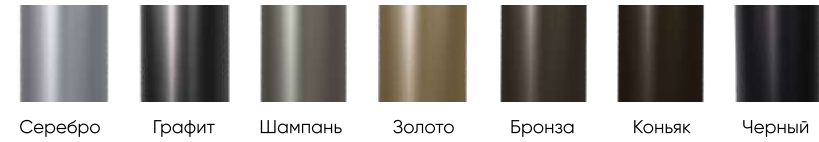

Кронштейн WR15-0,4-1-1,0-61-60-K-5 и WR15-0,4-2-1,0-61-60-K-5

Алюминиевый / консольный

LUNGA

Технические характеристики

Количество цветов анодирования	7 цветов
Материал корпуса:	алюминиевый сплав
Срок эксплуатации:	от 30 лет
Тип установки светильника	консольный
Аналог ROSA	WR-15

Доступные цвета анодирования:

Модель	Высота (мм)	Кол-во консолей	Вылет консоли (мм)	Угол к горизонту °	Угол разворота консолей в °	Посадочный диаметр на опору (мм)	Посадочный диаметр светильника (мм)	Транспортный объем (м³)	Вес, (кг)
WR15-0,4-1-1,0-61-60-K-5	399	1	1000/300	5°	-	60	60	0,03	3,2
WR15-0,4-2-1,0-61-60-K-5	399	2	1000	5°	180°	60	60	0,05	4,5