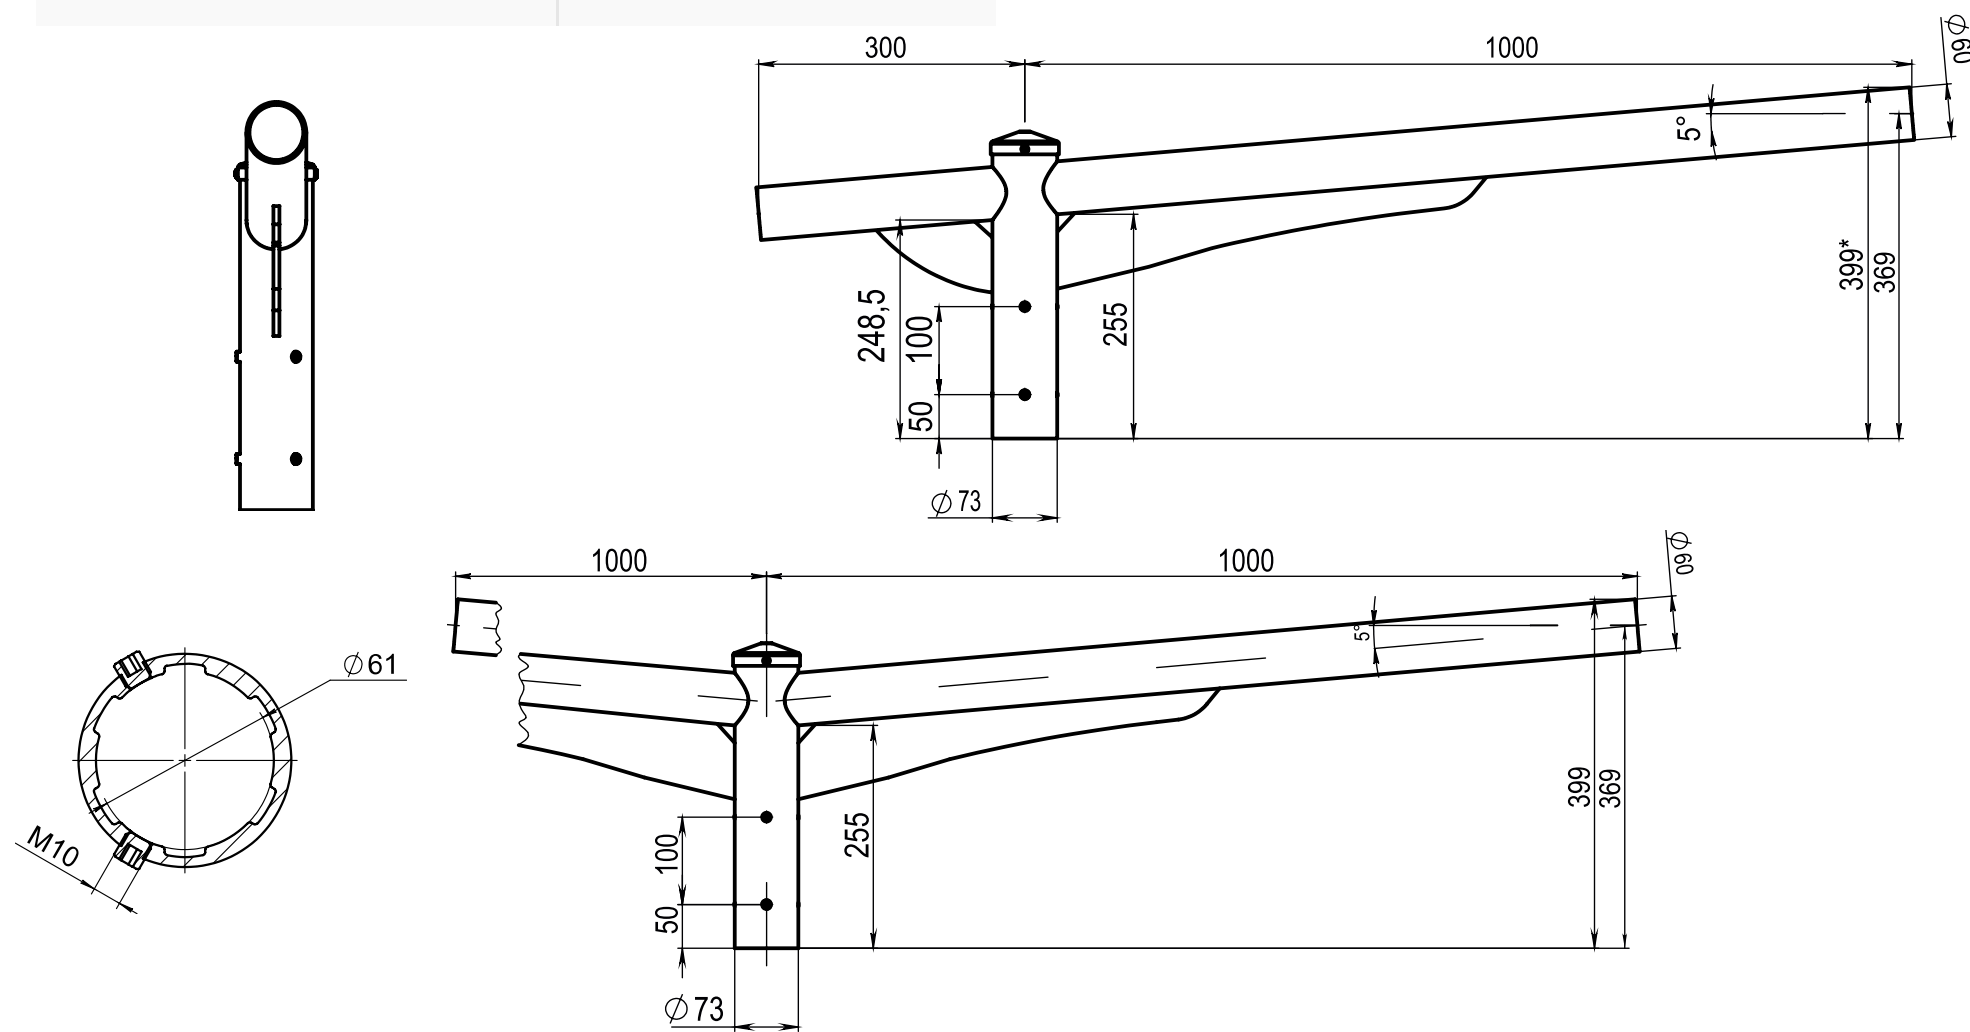

Кронштейн WR15-0,4-1-1,0-61-60-K-5 и WR15-0,4-2-1,0-61-60-K-5

Алюминиевый / консольный

LUNGA

Технические характеристики

Количество цветов анодирования	7 цветов
Материал корпуса:	алюминиевый сплав
Срок эксплуатации:	от 30 лет
Тип установки светильника	консольный
Аналог ROSA	WR-15

Доступные цвета анодирования:

Модель	Высота (мм)	Кол-во консолей	Вылет консоли (мм)	Угол к горизонту °	Угол разворота консолей в °	Посадочный диаметр на опору (мм)	Посадочный диаметр светильника (мм)	Транспортный объем (м³)	Вес, (кг)
WR15-0,4-1-1,0-61-60-K-5	399	1	1000/300	5°	-	60	60	0,03	3,2
WR15-0,4-2-1,0-61-60-K-5	399	2	1000	5°	180°	60	60	0,05	4,5