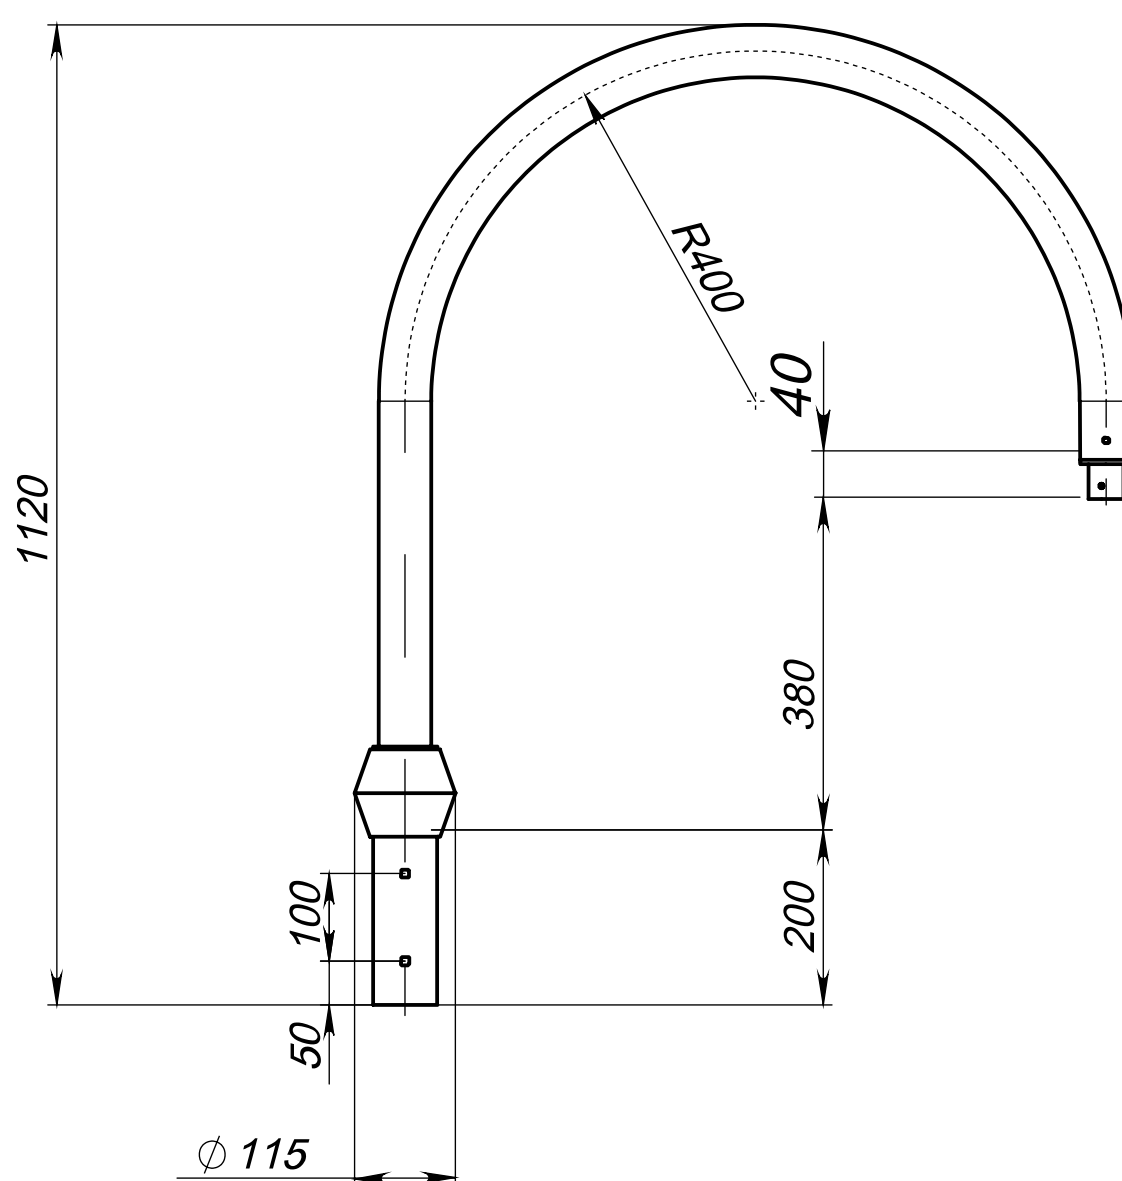

Кронштейн WR23-1,0-1-0,8-60-40-S-0

Алюминиевый / подвесной

LUNGA

Технические характеристики	
Количество цветов анодирования	7 цветов
Материал корпуса:	алюминиевый сплав
Срок эксплуатации:	от 30 лет
Тип установки светильника	подвесной
Аналог ROSA	WR23

Модель	Высота (мм)	Количество консолей	Вылет консоли (мм)	Внешний диаметр пос. м. на опору (мм)	Внутренний диаметр пос. м. на опору (мм)	Внешний диаметр пос. м. светильника (мм)	Транспортный объем (м ³)	Вес, (кг)
WR23-1,0-1-0,8-60-40-S-0	1120	1	860	73	60	40	0,07	5,0