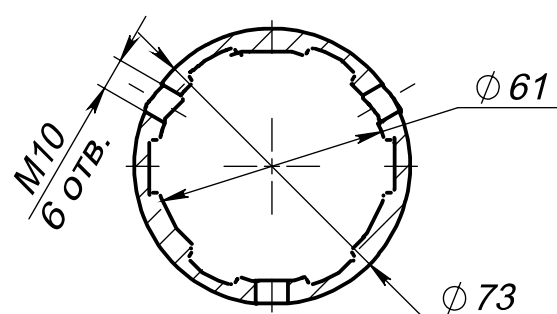

Кронштейн WR23-1,0-1-0,8-60-40-S-0

Алюминиевый / подвесной

LUNGA

Технические характеристики	
Количество цветов анодирования	7 цветов
Материал корпуса:	алюминиевый сплав
Срок эксплуатации:	от 30 лет
Тип установки светильника	подвесной
Аналог ROSA	WR23

Модель	Высота (мм)	Количество консолей	Вылет консоли (мм)	Внешний диаметр пос. м. на опору (мм)	Внутренний диаметр пос. м. на опору (мм)	Внешний диаметр пос. м. светильника (мм)	Транспортный объем (м ³)	Вес, (кг)
WR23-1,0-1-0,8-60-40-S-0	1120	1	860	73	60	40	0,07	5,0