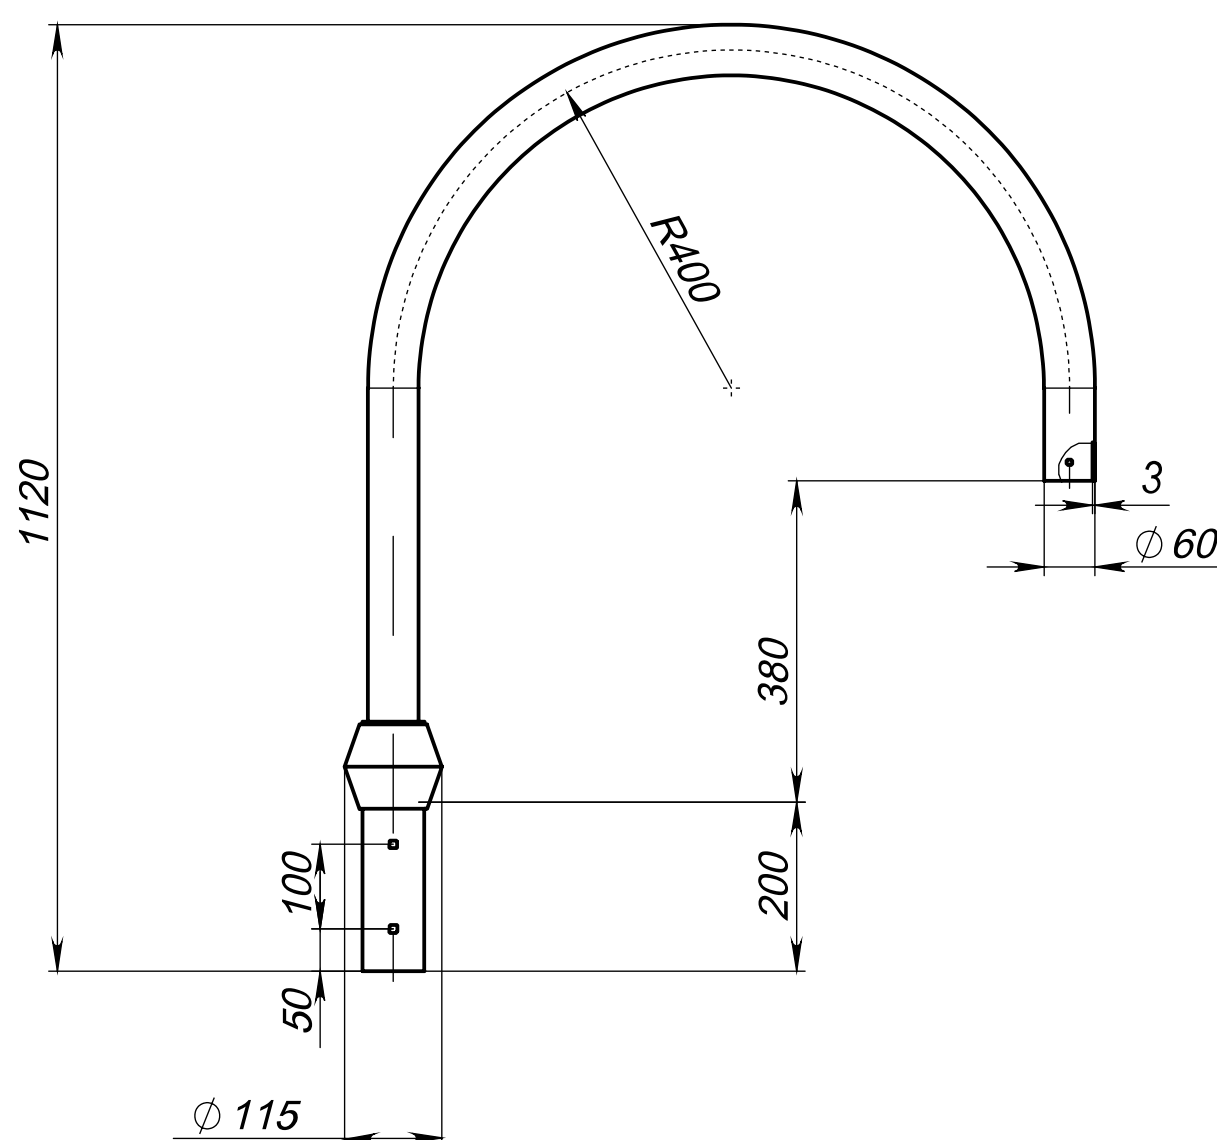

# Кронштейн WR23-1,0-1-0,8-60-60-S-0

Алюминиевый / подвесной

# LUNGA

## Технические характеристики

Количество цветов анодирования	7 цветов
Материал корпуса:	алюминиевый сплав
Срок эксплуатации:	от 30 лет
Тип установки светильника	подвесной
Аналог ROSA	WR23

Модель	Высота (мм)	Количество консолей	Вылет консоли (мм)	Внешний диаметр пос. м. на опору (мм)	Внутренний диаметр пос. м. на опору (мм)	Внешний диаметр пос. м. светильника (мм)	Транспортный объем (м <sup>3</sup> )	Вес, (кг)
WR23-1,0-1-0,8-60-60-S-0	1120	1	860	73	60	60	0,07	5,0