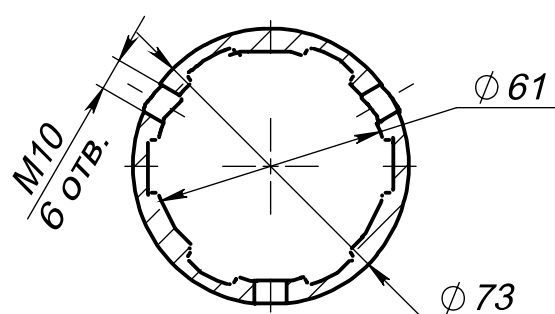

# Кронштейн WR23-1,0-1-0,8-60-60-S-0

Алюминиевый / подвесной

## Технические характеристики

Количество цветов анодирования	7 цветов
Материал корпуса:	алюминиевый сплав
Срок эксплуатации:	от 30 лет
Тип установки светильника	подвесной
Аналог ROSA	WR23

Модель	Высота (мм)	Количество консолей	Вылет консоли (мм)	Внешний диаметр пос. м. на опору (мм)	Внутренний диаметр пос. м. на опору (мм)	Внешний диаметр пос. м. светильника (мм)	Транспортный объем (м <sup>3</sup> )	Вес, (кг)
WR23-1,0-1-0,8-60-60-S-0	1120	1	860	73	60	60	0,07	5,0