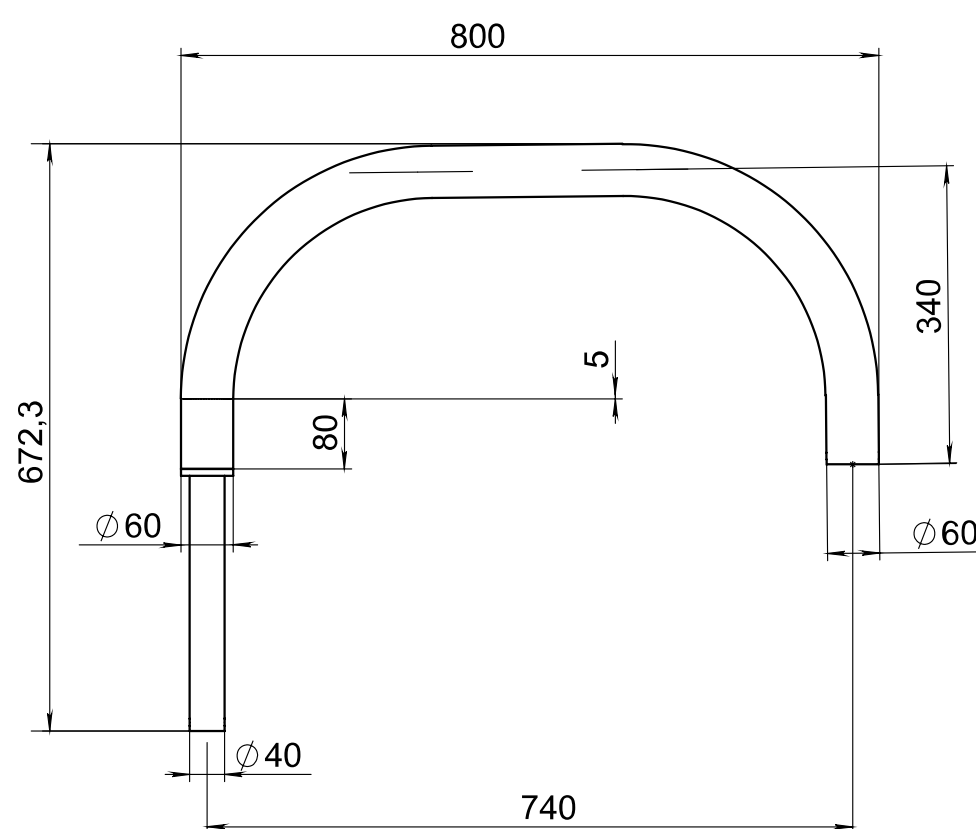

Кронштейн WR29-0,4-1-0,8-40-60-S-0

Алюминиевый / подвесной

LUNGA

Технические характеристики	
Количество цветов анодирования	7 цветов
Материал корпуса:	алюминиевый сплав
Срок эксплуатации:	от 30 лет
Тип установки светильника	подвесной
Аналог ROSA	-

Модель	Высота (мм)	Количество консолей	Вылет консоли (мм)	Внешний диаметр пос. м. на опору (мм)	Внутренний диаметр пос. м. на опору (мм)	Внешний диаметр пос. м. светильника (мм)	Транспортный объем (м³)	Вес, (кг)
WR29-0,4-1-0,8-40-60-S-0	370	1	800	60	40	60	0,04	2,1