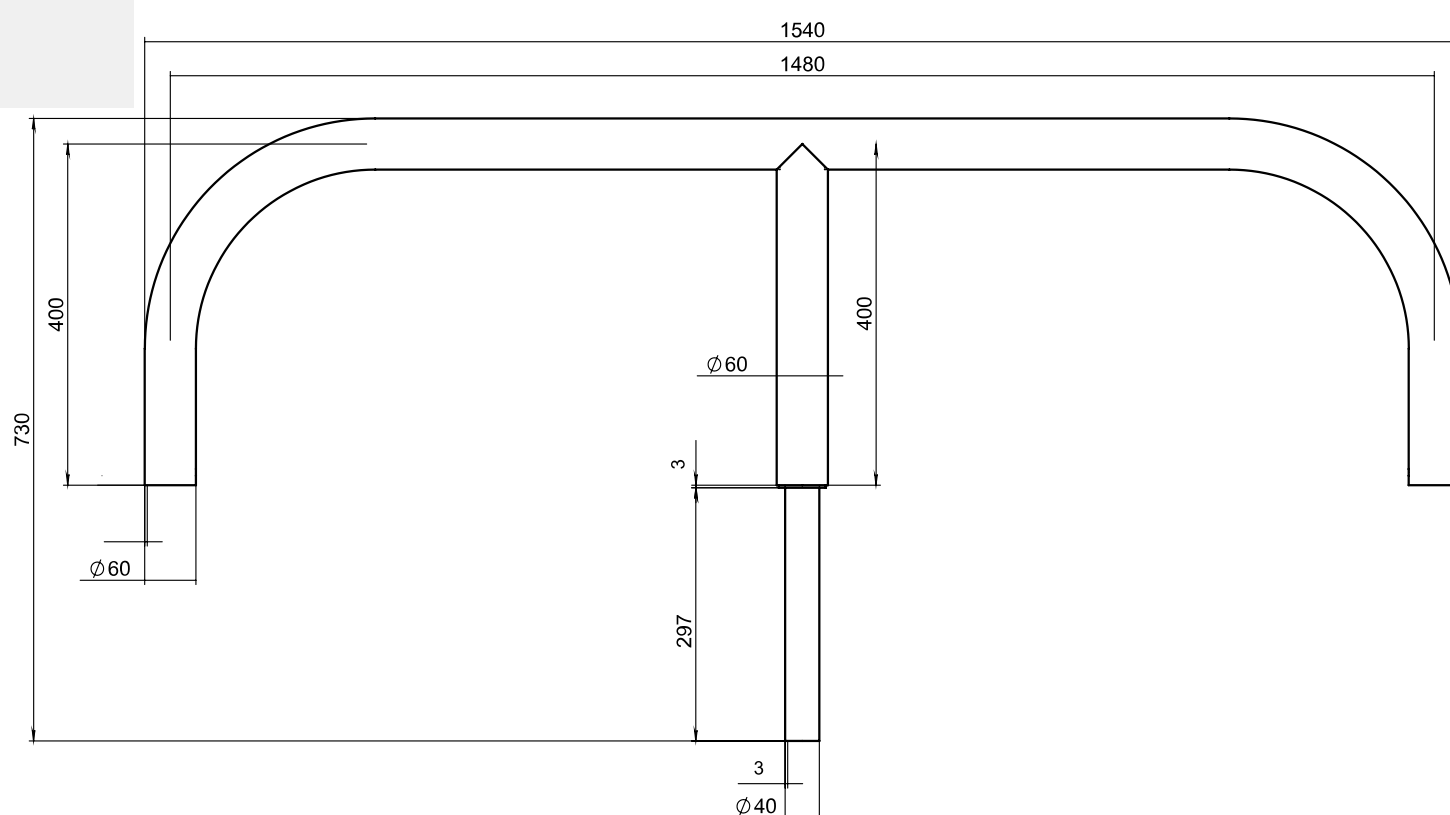

Кронштейн WR29-0,4-2-180-0,8-40-60-S-0

Алюминиевый / подвесной

LUNGA

Технические характеристики

Количество цветов анодирования	7 цветов
Материал корпуса:	алюминиевый сплав
Срок эксплуатации:	от 30 лет
Тип установки светильника	подвесной
Аналог ROSA	-

Модель	Высота (мм)	Количество консолей	Вылет консоли (мм)	Внешний диаметр пос. м. на опору (мм)	Внутренний диаметр пос. м. на опору (мм)	Внешний диаметр пос. м. светильника (мм)	Транспортный объем (м³)	Вес, (кг)
WR29-0,4-2-180-0,8-40-60-S-0	430	2	730	60	40	60	0,07	3,8