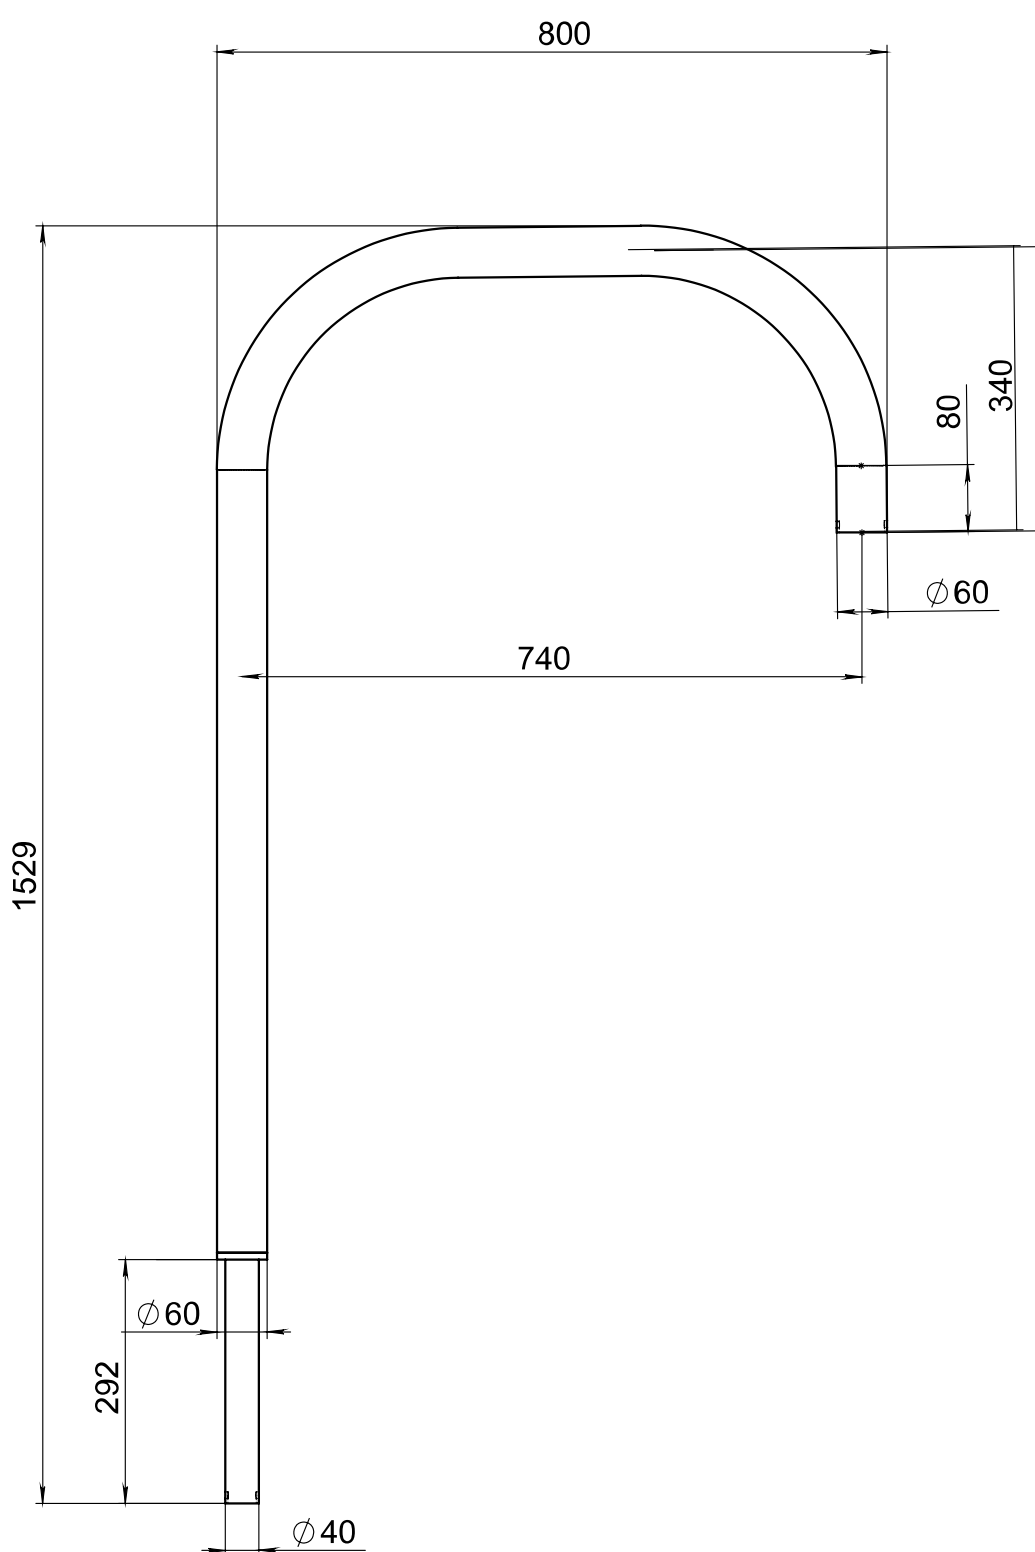

Кронштейн WR29-1,2-1-0,8-40-60-S-0

Алюминиевый / подвесной

LUNGA

Технические характеристики	
Количество цветов анодирования	7 цветов
Материал корпуса:	алюминиевый сплав
Срок эксплуатации:	от 30 лет
Тип установки светильника	подвесной
Аналог ROSA	

Модель	Высота (мм)	Количество консолей	Вылет консоли (мм)	Внешний диаметр пос. м. на опору (мм)	Внутренний диаметр пос. м. на опору (мм)	Внешний диаметр пос. м. светильника (мм)	Транспортный объем (м³)	Вес, (кг)
WR29-1,2-1-0,8-40-60-S-0	1237	1	800	60	40	60	0,08	3,3