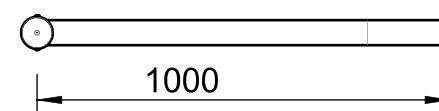

Кронштейн WR2-0,6-1-1,0-61-60-K-5 и WR2-0,6-2-180-1,0-61-60-K-5

Алюминиевый / консольный

LUNGA

Технические характеристики	
Количество цветов анодирования	11 цветов
Материал корпуса:	алюминиевый сплав
Срок эксплуатации:	от 30 лет
Тип установки светильника	консольный
Аналог ROSA	WR-2

Модель	Высота (мм)	Кол-во консолей	Вылет консоли (мм)	Угол к горизонту (°)	Угол разворота консолей (°)	Диаметр посадки на опору (мм)	Посадочный диаметр светильника (мм)	Транспортный объем (м³)	Вес (кг)
WR2-0,6-1-1,0-61-60-K-5	630	1	950	5°	-	60	60	0,04	2,6
WR2-0,6-2-180-1,0-61-60-K-5	630	2	950	5°	180°	60	60	0,09	4,2