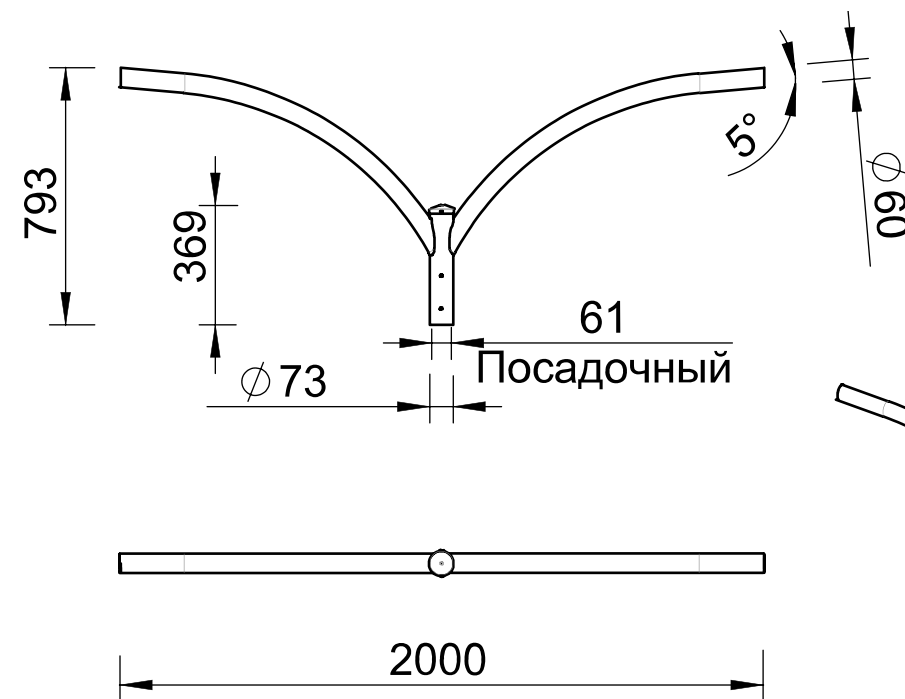

Кронштейн WR2-0,6-1-1,0-61-60-K-5 и WR2-0,6-2-180-1,0-61-60-K-5

Алюминиевый / консольный

LUNGA

Технические характеристики	
Количество цветов анодирования	11 цветов
Материал корпуса:	алюминиевый сплав
Срок эксплуатации:	от 30 лет
Тип установки светильника	консольный
Аналог ROSA	WR-2

Модель	Высота (мм)	Кол-во консолей	Вылет консоли (мм)	Угол к горизонту (°)	Угол разворота консолей (°)	Диаметр посадки на опору (мм)	Посадочный диаметр светильника (мм)	Транспортный объем (м³)	Вес (кг)
WR2-0,6-1-1,0-61-60-K-5	630	1	950	5°	-	60	60	0,04	2,6
WR2-0,6-2-180-1,0-61-60-K-5	630	2	950	5°	180°	60	60	0,09	4,2