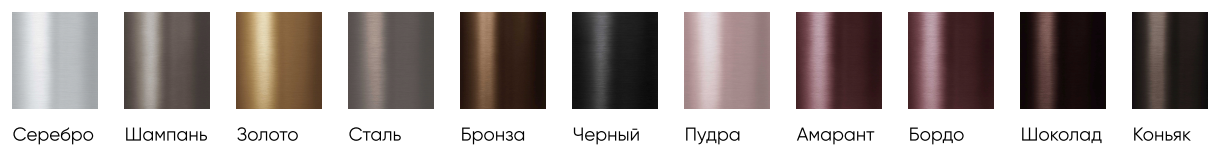

e-mail: sales@lunga.pro
tel: 8-800-222-39-30