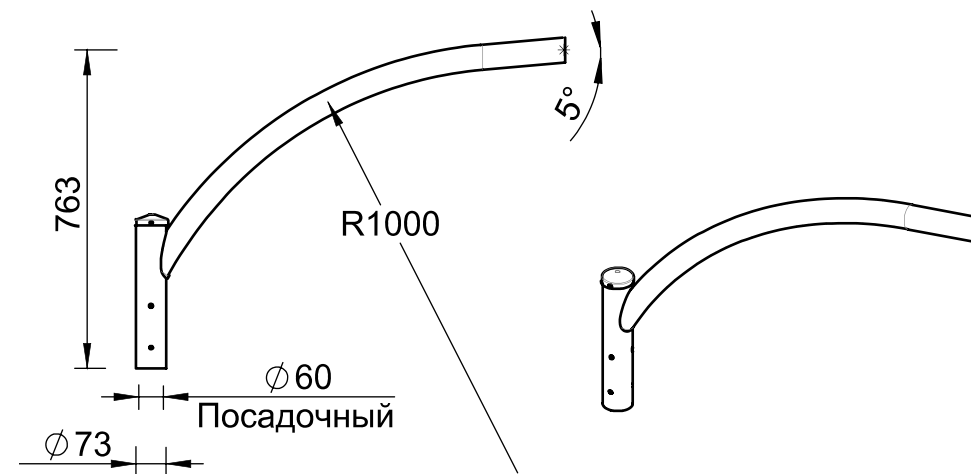

Кронштейн WR2-0,6-1-1,0-61-60-K-5 и WR2-0,6-2-180-1,0-61-60-K-5

Алюминиевый / консольный

LUNGA

Технические характеристики	
Количество цветов анодирования	11 цветов
Материал корпуса:	алюминиевый сплав
Срок эксплуатации:	от 30 лет
Тип установки светильника	консольный
Аналог ROSA	WR-2

Модель	Высота (мм)	Кол-во консолей	Вылет консоли (мм)	Угол к горизонту (°)	Угол разворота консолей (°)	Диаметр посадки на опору (мм)	Посадочный диаметр светильника (мм)	Транспортный объем (м³)	Вес (кг)
WR2-0,6-1-1,0-61-60-K-5	630	1	950	5°	-	60	60	0,04	2,6
WR2-0,6-2-180-1,0-61-60-K-5	630	2	950	5°	180°	60	60	0,09	4,2