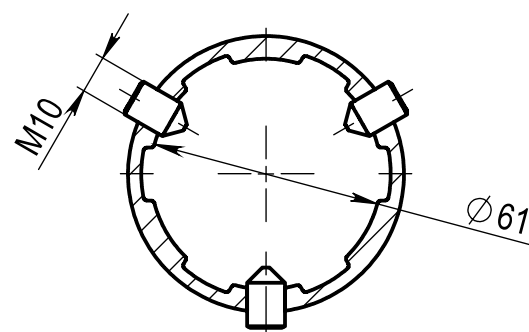

# Кронштейн WR2-0,6-1-1,0-61-60-K-5 и WR2-0,6-2-180-1,0-61-60-K-5

Алюминиевый / консольный

Модель	Высота (мм)	Кол-во консолей	Вылет консоли (мм)	Угол к горизонту °	Угол разворота консолей в °	Посадочный диаметр на опору (мм)	Посадочный диаметр светильника (мм)	Транспортный объем (м³)	Вес, (кг)
WR2-0,6-1-1,0-61-60-K-5	630	1	950	5°	-	60	60	0,04	2,6
WR2-0,6-2-180-1,0-61-60-K-5	630	2	950	5°	180°	60	60	0,09	4,2