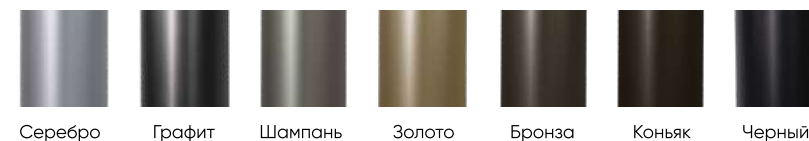

# Кронштейн WR2-0,6-1-1,0-61-60-K-5 и WR2-0,6-2-180-1,0-61-60-K-5

Алюминиевый / консольный

## Технические характеристики

Количество цветов анодирования	7 цветов
Материал корпуса:	алюминиевый сплав
Срок эксплуатации:	от 30 лет
Тип установки светильника	консольный
Аналог ROSA	WR-2

Доступные цвета анодирования: