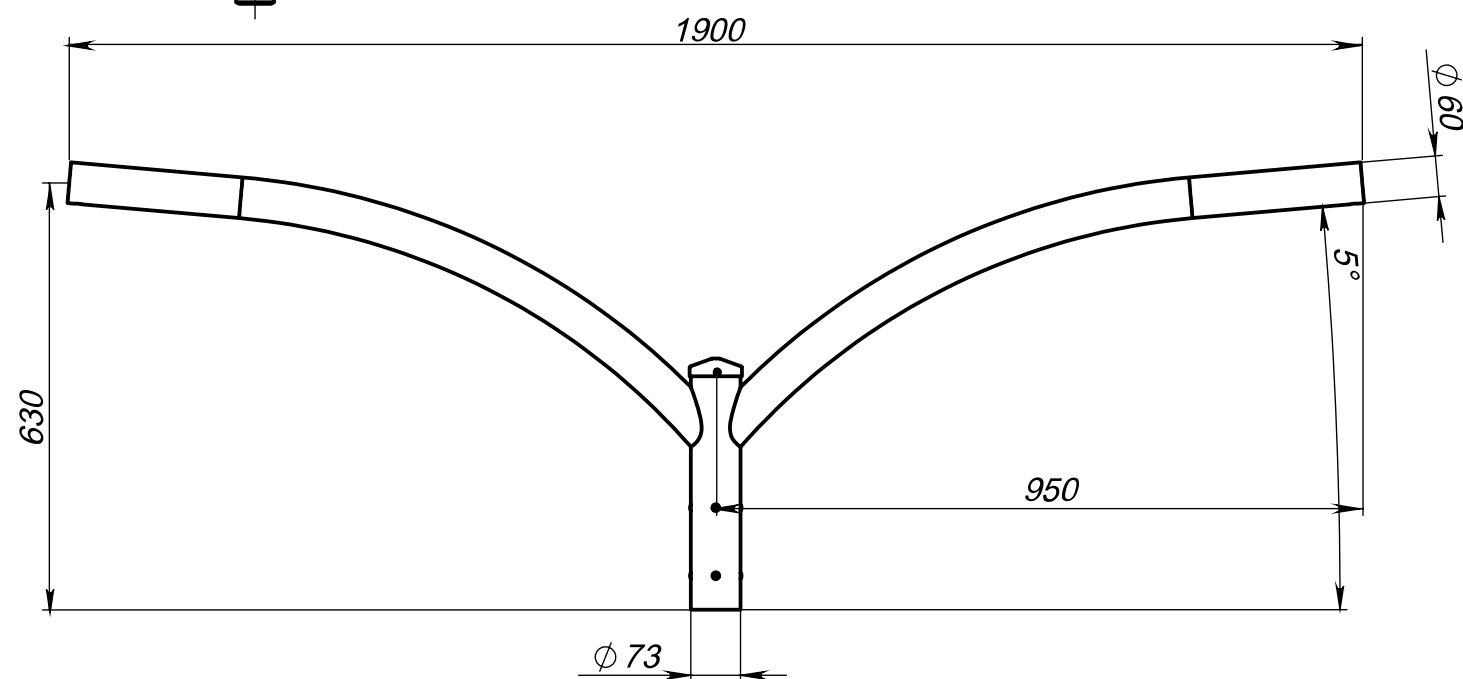

# Кронштейн WR2-0,6-1-1,0-61-60-K-5 и WR2-0,6-2-180-1,0-61-60-K-5

Алюминиевый / консольный

# LUNGA

## Технические характеристики

Количество цветов анодирования	7 цветов
Материал корпуса:	алюминиевый сплав
Срок эксплуатации:	от 30 лет
Тип установки светильника	консольный
Аналог ROSA	WR-2

Доступные цвета анодирования:

Модель	Высота (мм)	Кол-во консолей	Вылет консоли (мм)	Угол к горизонту °	Угол разворота консолей в °	Посадочный диаметр на опору (мм)	Посадочный диаметр светильника (мм)	Транспортный объем (м³)	Вес, (кг)
WR2-0,6-1-1,0-61-60-K-5	630	1	950	5°	-	60	60	0,04	2,6
WR2-0,6-2-180-1,0-61-60-K-5	630	2	950	5°	180°	60	60	0,09	4,2