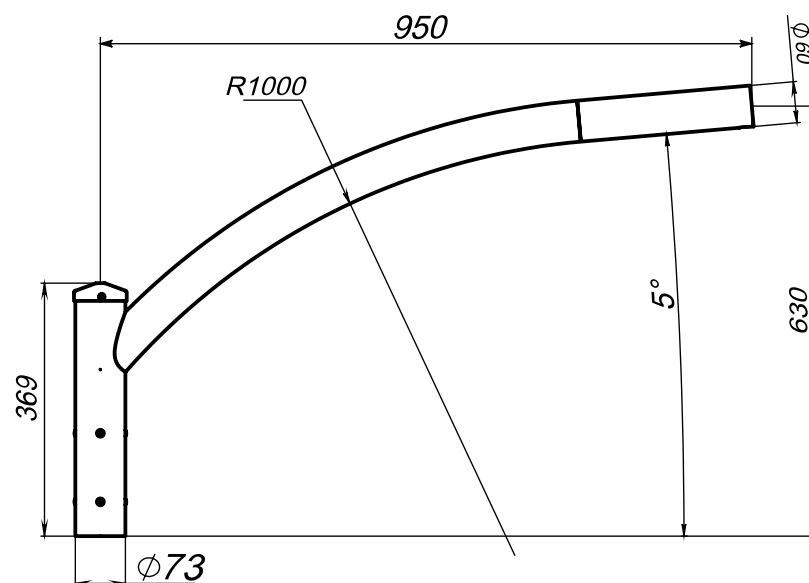

# Кронштейн WR2-0,6-1-1,0-61-60-K-5 и WR2-0,6-2-180-1,0-61-60-K-5

Алюминиевый / консольный

# LUNGA

## Технические характеристики

Количество цветов анодирования	7 цветов
Материал корпуса:	алюминиевый сплав
Срок эксплуатации:	от 30 лет
Тип установки светильника	консольный
Аналог ROSA	WR-2

Доступные цвета анодирования:

Модель	Высота (мм)	Кол-во консолей	Вылет консоли (мм)	Угол к горизонту °	Угол разворота консолей в °	Посадочный диаметр на опору (мм)	Посадочный диаметр светильника (мм)	Транспортный объем (м³)	Вес, (кг)
WR2-0,6-1-1,0-61-60-K-5	630	1	950	5°	-	60	60	0,04	2,6
WR2-0,6-2-180-1,0-61-60-K-5	630	2	950	5°	180°	60	60	0,09	4,2