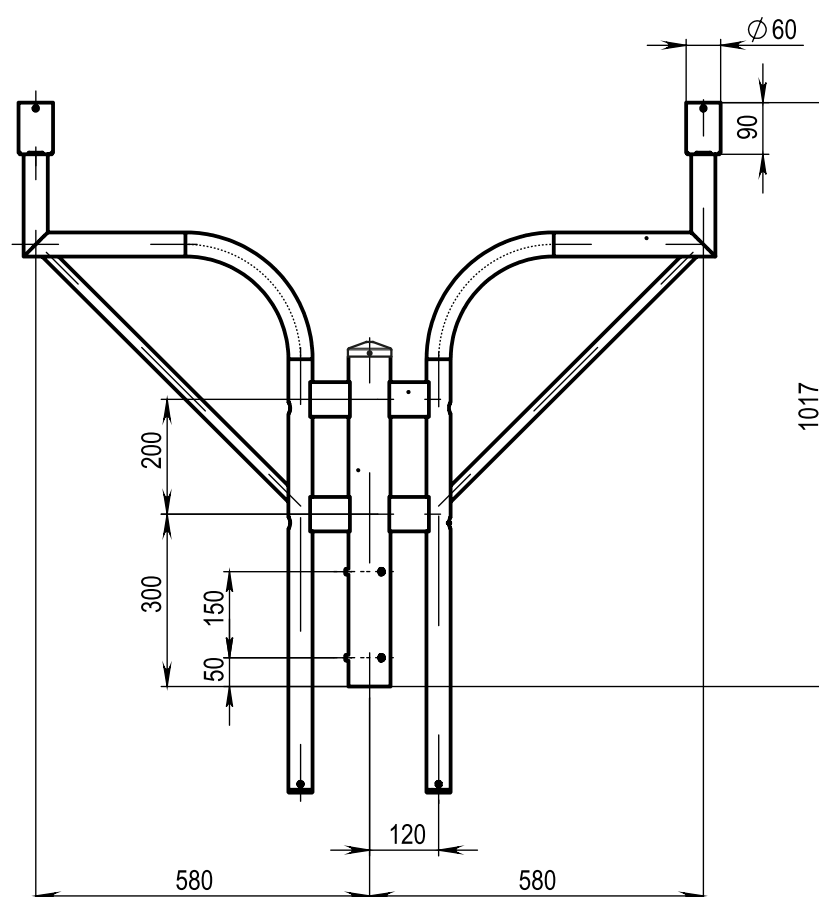

Кронштейн WA5-1,0-2-180-0,6-61-60-T-0

Алюминиевый / торшерный

LUNGA

Технические характеристики	
Количество цветов анодирования	7 цветов
Материал корпуса:	алюминиевый сплав
Срок эксплуатации:	от 30 лет
Тип установки светильника	торшерный
Аналог ROSA	WA-5/2

Модель	Высота (мм)	Количество консолей	Вылет консоли (мм)	Внешний диаметр пос. м. на опору (мм)	Внутренний диаметр пос. м. на опору (мм)	Внешний диаметр пос. м. светильника (мм)	Транспортный объем (м³)	Вес, (кг)
WA5-1,0-2-180-0,6-61-60-T-0	1017	2	580/1160	73	61	60	0,07	6,5