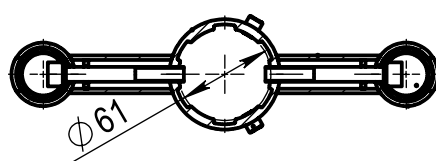

Кронштейн WA5-1,0-2-180-0,6-61-60-T-0

Алюминиевый / торшерный

LUNGA

Технические характеристики	
Количество цветов анодирования	7 цветов
Материал корпуса:	алюминиевый сплав
Срок эксплуатации:	от 30 лет
Тип установки светильника	торшерный
Аналог ROSA	WA-5/2

Модель	Высота (мм)	Количество консолей	Вылет консоли (мм)	Внешний диаметр пос. м. на опору (мм)	Внутренний диаметр пос. м. на опору (мм)	Внешний диаметр пос. м. светильника (мм)	Транспортный объем (м³)	Вес, (кг)
WA5-1,0-2-180-0,6-61-60-T-0	1017	2	580/1160	73	61	60	0,07	6,5