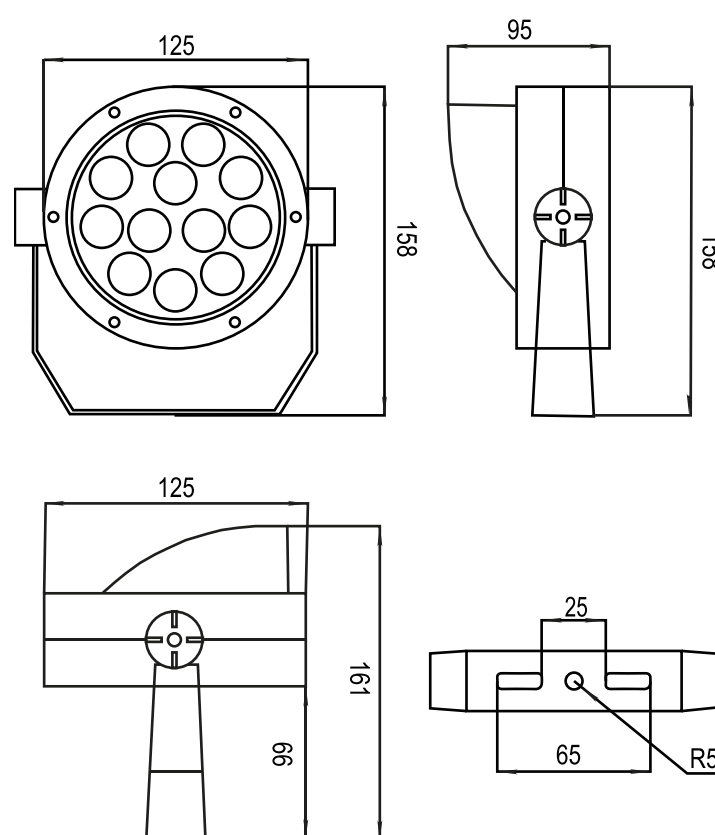

Светильник LLD-T TGD LED 158x125x95 12W

Светильник архитектурный

LUNGA

Технические характеристики

Степень защиты:	IP65
Материал корпуса:	алюминиевый сплав
Диапазон рабочих температур:	от -40°C до +50°C
Срок эксплуатации:	50000 часов
Рассеиватель:	PC UV
Цветовая температура:	3000K - 5000K/RGB
Коэффициент мощности:	≥ 0.95
Мощность	12 Вт

Модель	Мощность (Вт)	Световой поток (лм)	Световая отдача (лм/Вт)	Напряжение (В)	Степень защиты	Угол рассеивания	Тип крепления	Размеры (мм)	Вес (кг)
LLD-T TGD LED 158x125x95 12W	12	960	80	DC24/AC220	IP65	6°, 15°, 20°, 30°, 60°, 10*60	поворотный кронштейн	158x125x95	2,2