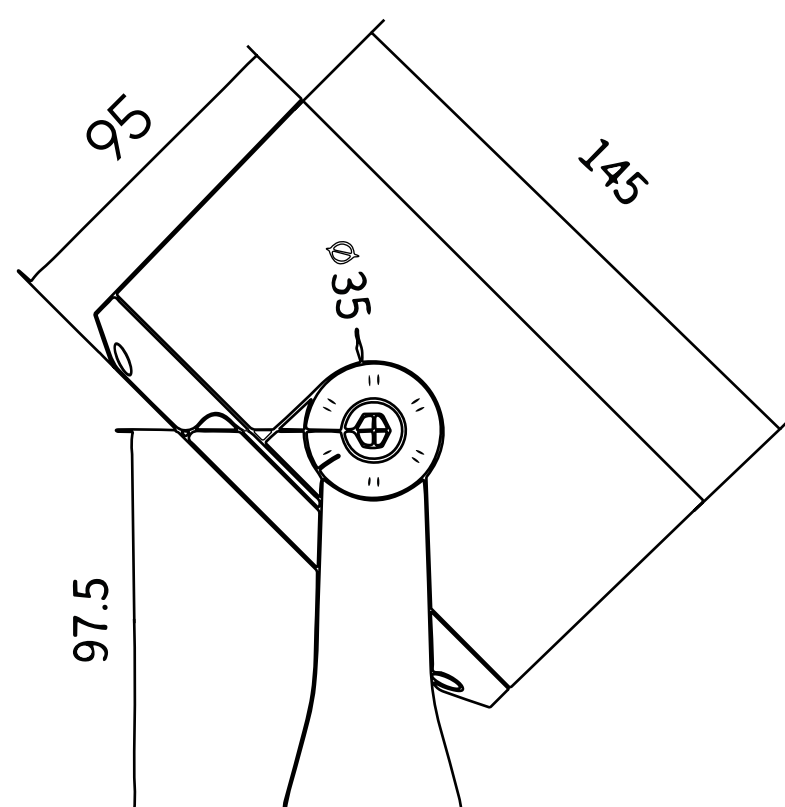

Светильник LLD-T TGD-XY LED 145x145x95 32W

Светильник архитектурный

LUNGA

Технические характеристики

Степень защиты:	IP65
Материал корпуса:	алюминиевый сплав
Диапазон рабочих температур:	от -40°C до +50°C
Срок эксплуатации:	50000 часов
Рассеиватель:	PC UV
Цветовая температура:	3000K - 5000K/RGB
Коэффициент мощности:	≥ 0.95
Мощность	32 Вт

Модель	Мощность (Вт)	Световой поток (лм)	Световая отдача (лм/Вт)	Напряжение (В)	Степень защиты	Угол рассеивания	Тип крепления	Размеры (мм)	Вес (кг)
LLD-T TGD-XY LED 145x145x95 32W	32	2816	88	DC24/AC220	IP65	8°, 15°, 35°, 45°, 60°, 10*60, 20*40, 15*45	лира	145x145x95	1,8