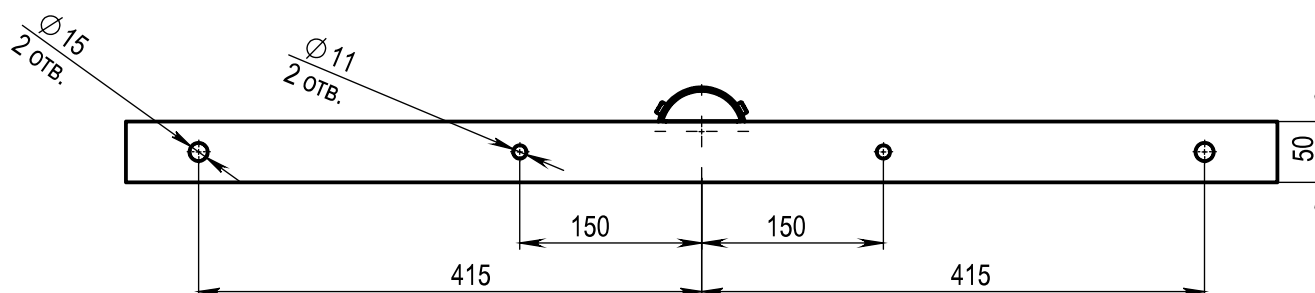

Технические характеристики

Количество цветов анодирования	7 цветов
Материал корпуса:	алюминиевый сплав
Срок эксплуатации:	от 30 лет
Тип установки светильника	консольный
Аналог ROSA	WN-21

Модель	Высота (мм)	Количество консолей	Вылет консоли (мм)	Внешний диаметр пос. м. на опору (мм)	Внутренний диаметр пос. м. на опору (мм)	Диаметр отверстий под лиру	Транспортный объем (м³)	Вес, (кг)
WN21 0,3-2-0,45-61-P	265	2	475	73	61	2xØ12, 2xØ15	0,18	3,3