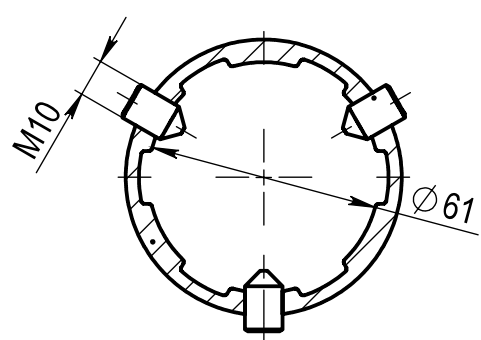

Технические характеристики

Количество цветов анодирования	7 цветов
Материал корпуса:	алюминиевый сплав
Срок эксплуатации:	от 30 лет
Тип установки светильника	консольный
Аналог ROSA	WN-21

Модель	Высота (мм)	Количество консолей	Вылет консоли (мм)	Внешний диаметр пос. м. на опору (мм)	Внутренний диаметр пос. м. на опору (мм)	Диаметр отверстий под лиру	Транспортный объем (м³)	Вес, (кг)
WN21 0,3-2-0,45-61-P	265	2	475	73	61	2xØ12, 2xØ15	0,18	3,3