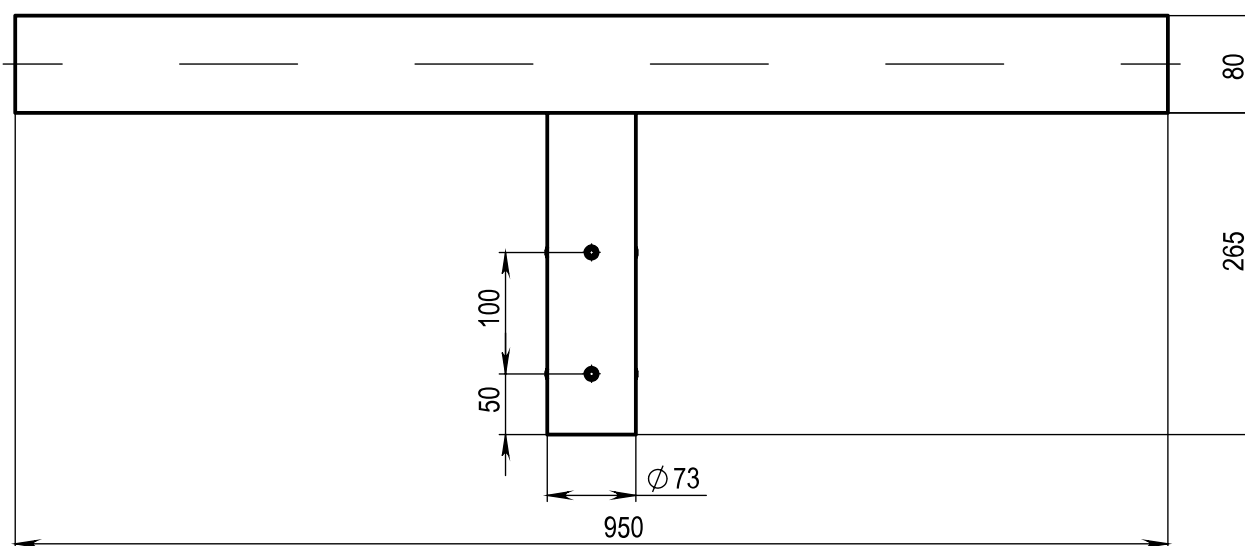

Технические характеристики

Количество цветов анодирования	7 цветов
Материал корпуса:	алюминиевый сплав
Срок эксплуатации:	от 30 лет
Тип установки светильника	консольный
Аналог ROSA	WN-21

Модель	Высота (мм)	Количество консолей	Вылет консоли (мм)	Внешний диаметр пос. м. на опору (мм)	Внутренний диаметр пос. м. на опору (мм)	Диаметр отверстий под лиру	Транспортный объем (м³)	Вес, (кг)
WN21 0,3-2-0,45-61-P	265	2	475	73	61	2xØ12, 2xØ15	0,18	3,3