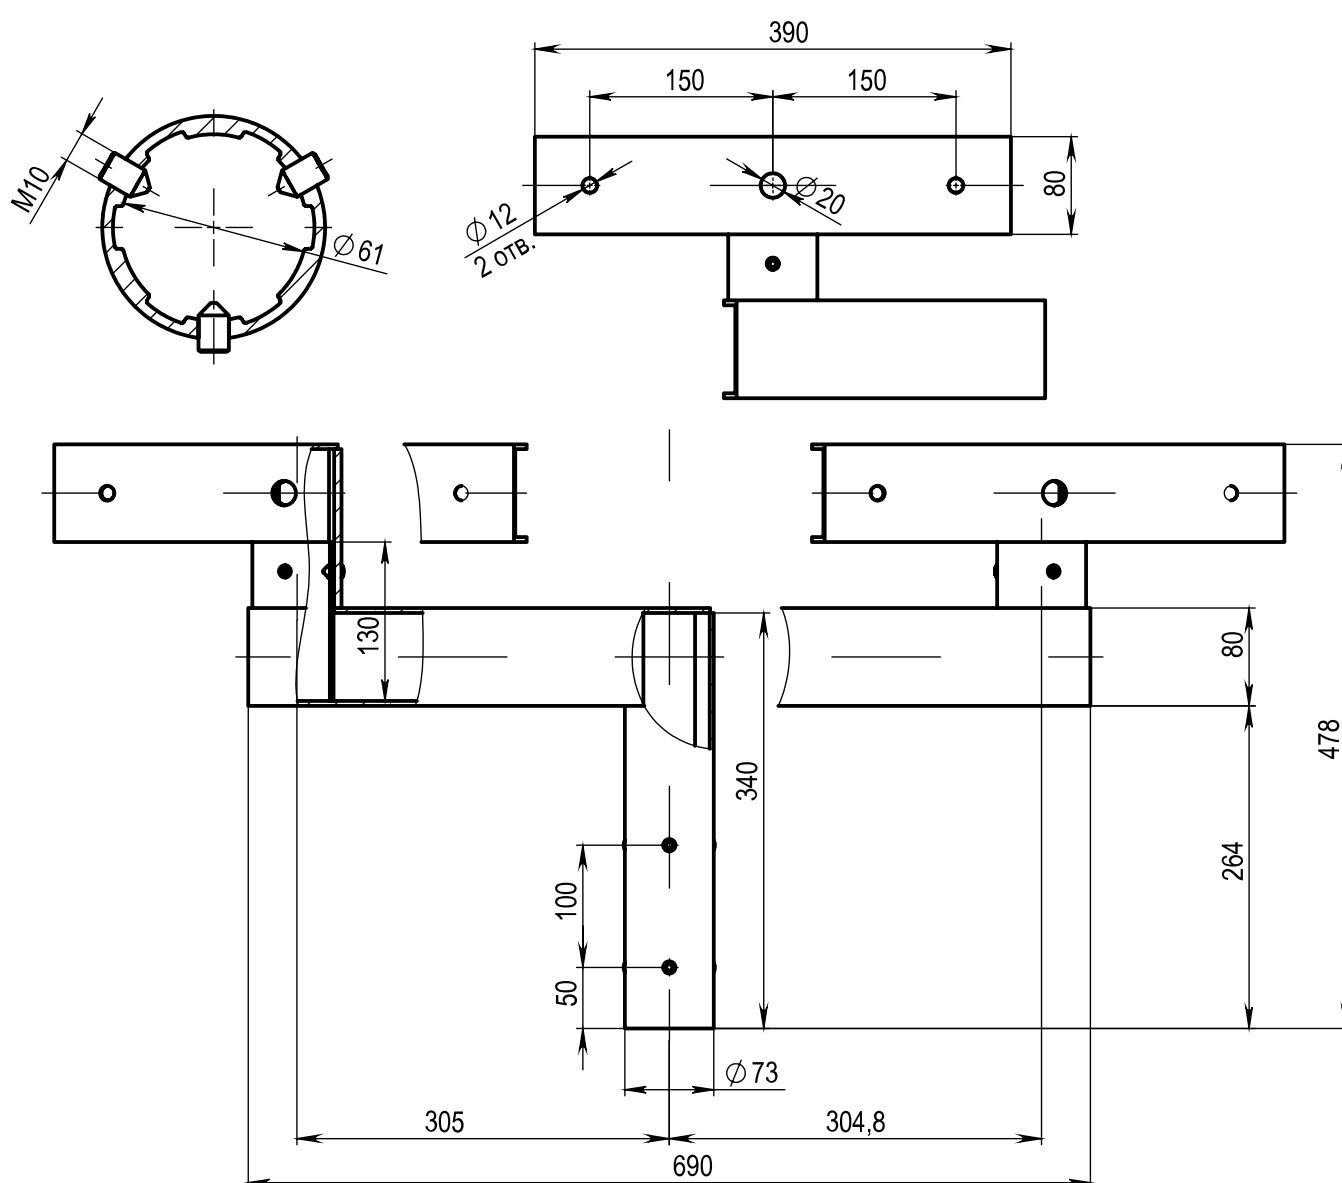

Кронштейн WN21 REG-0,5-2-0,7-P

Алюминиевый / прожекторный

LUNGA

Технические характеристики

Количество цветов анодирования	7 цветов
Материал корпуса:	алюминиевый сплав
Срок эксплуатации:	от 30 лет
Тип установки светильника	консольный
Аналог ROSA	WN-21 REG

Модель	Высота (мм)	Количество поворотных консолей	Вылет поворотной консоли (мм)	Внешний диаметр пос. м. на опору (мм)	Внутренний диаметр пос. м. на опору (мм)	Диаметр отверстий под лиру	Транспортный объем (м³)	Вес, (кг)
WN21 REG-0,5-2-0,7-P	478	2	390	73	61	2xØ12, 1xØ20	0,14	4,4