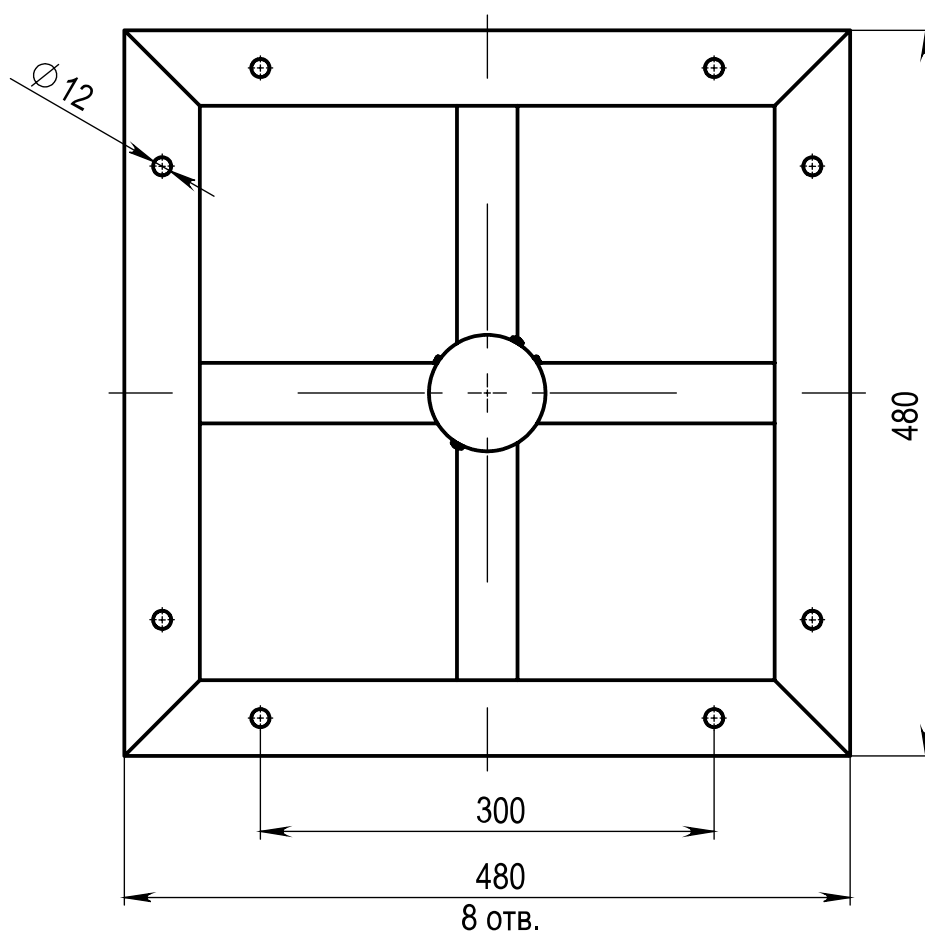

Технические характеристики

Количество цветов анодирования	7 цветов
Материал корпуса:	алюминиевый сплав
Срок эксплуатации:	от 30 лет
Тип установки светильника	консольный
Аналог ROSA	WN-4

Модель	Высота (мм)	Количество посадочных мест	Вылет консоли (мм)	Внешний диаметр пос. м. на опору (мм)	Внутренний диаметр пос. м. на опору (мм)	Диаметр отверстий под лиру	Транспортный объем (м³)	Вес, (кг)
WN4 0,3-4-0,5-61-P	253	4	480	73	61	2xØ12 на сторону	0,05	3,3