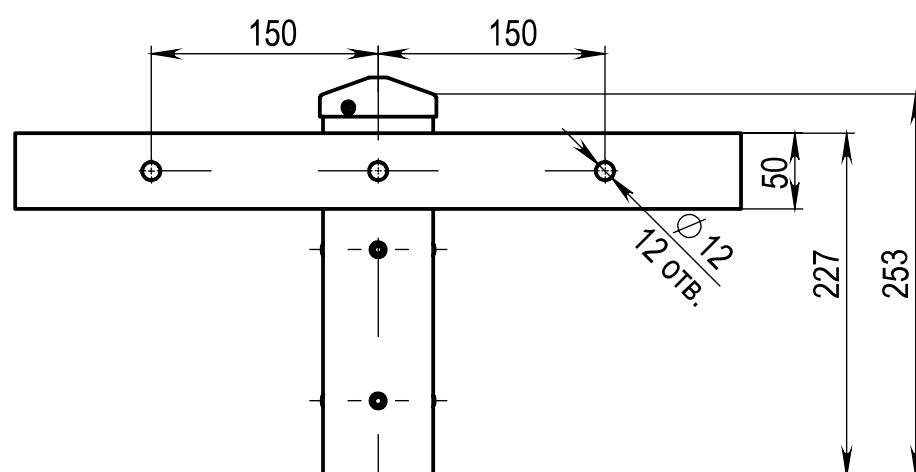

Технические характеристики

Количество цветов анодирования	7 цветов
Материал корпуса:	алюминиевый сплав
Срок эксплуатации:	от 30 лет
Тип установки светильника	консольный
Аналог ROSA	WN-4

Модель	Высота (мм)	Количество посадочных мест	Вылет консоли (мм)	Внешний диаметр пос. м. на опору (мм)	Внутренний диаметр пос. м. на опору (мм)	Диаметр отверстий под лиру	Транспортный объем (м³)	Вес, (кг)
WN4 0,3-4-0,5-61-P	253	4	480	73	61	2xØ12 на сторону	0,05	3,3