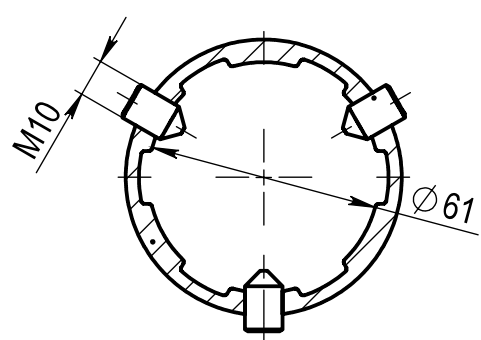

Технические характеристики

Количество цветов анодирования	7 цветов
Материал корпуса:	алюминиевый сплав
Срок эксплуатации:	от 30 лет
Тип установки светильника	консольный
Аналог ROSA	WN-4

Модель	Высота (мм)	Количество посадочных мест	Вылет консоли (мм)	Внешний диаметр пос. м. на опору (мм)	Внутренний диаметр пос. м. на опору (мм)	Диаметр отверстий под лиру	Транспортный объем (м³)	Вес, (кг)
WN4 0,3-4-0,5-61-P	253	4	480	73	61	2xØ12 на сторону	0,05	3,3