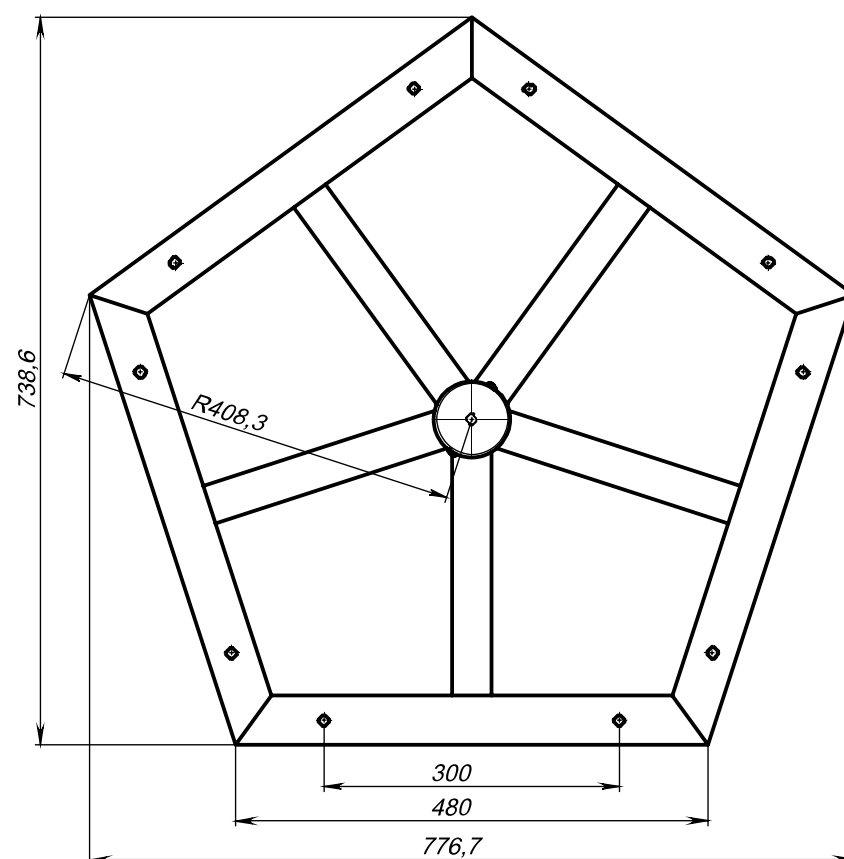

Кронштейн WN5-0,25-5-0,48-P

Алюминиевый / прожекторный

LUNGA

Технические характеристики

Количество цветов анодирования	7 цветов
Материал корпуса:	алюминиевый сплав
Срок эксплуатации:	от 30 лет
Тип установки светильника	консольный
Аналог ROSA	WN-5

Модель	Высота (мм)	Количество посадочных мест	Вылет консоли (мм)	Внешний диаметр пос. м. на опору (мм)	Внутренний диаметр пос. м. на опору (мм)	Диаметр отверстий (мм)	Транспортный объем (м³)	Вес, (кг)
WN5-0,25-5-0,48-P	264	5	480	73	61	Ø12	0,19	4,3