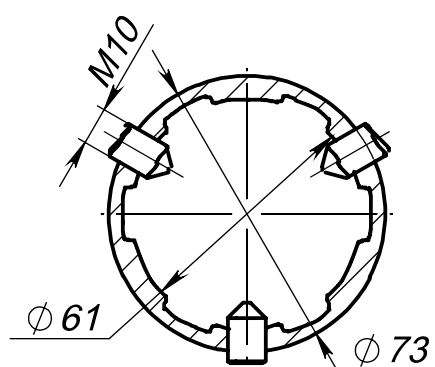

Кронштейн WN5-0,25-5-0,48-P

Алюминиевый / прожекторный

LUNGA

Технические характеристики

Количество цветов анодирования	7 цветов
Материал корпуса:	алюминиевый сплав
Срок эксплуатации:	от 30 лет
Тип установки светильника	консольный
Аналог ROSA	WN-5

Модель	Высота (мм)	Количество посадочных мест	Вылет консоли (мм)	Внешний диаметр пос. м. на опору (мм)	Внутренний диаметр пос. м. на опору (мм)	Диаметр отверстий (мм)	Транспортный объем (м³)	Вес, (кг)
WN5-0,25-5-0,48-P	264	5	480	73	61	Ø12	0,19	4,3