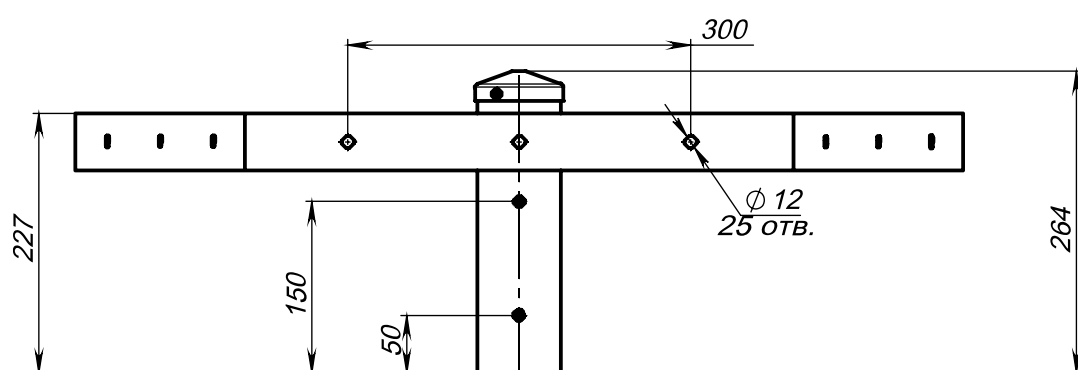

Кронштейн WN5-0,25-5-0,48-P

Алюминиевый / прожекторный

LUNGA

Технические характеристики

Количество цветов анодирования	7 цветов
Материал корпуса:	алюминиевый сплав
Срок эксплуатации:	от 30 лет
Тип установки светильника	консольный
Аналог ROSA	WN-5

Модель	Высота (мм)	Количество посадочных мест	Вылет консоли (мм)	Внешний диаметр пос. м. на опору (мм)	Внутренний диаметр пос. м. на опору (мм)	Диаметр отверстий (мм)	Транспортный объем (м³)	Вес, (кг)
WN5-0,25-5-0,48-P	264	5	480	73	61	Ø12	0,19	4,3