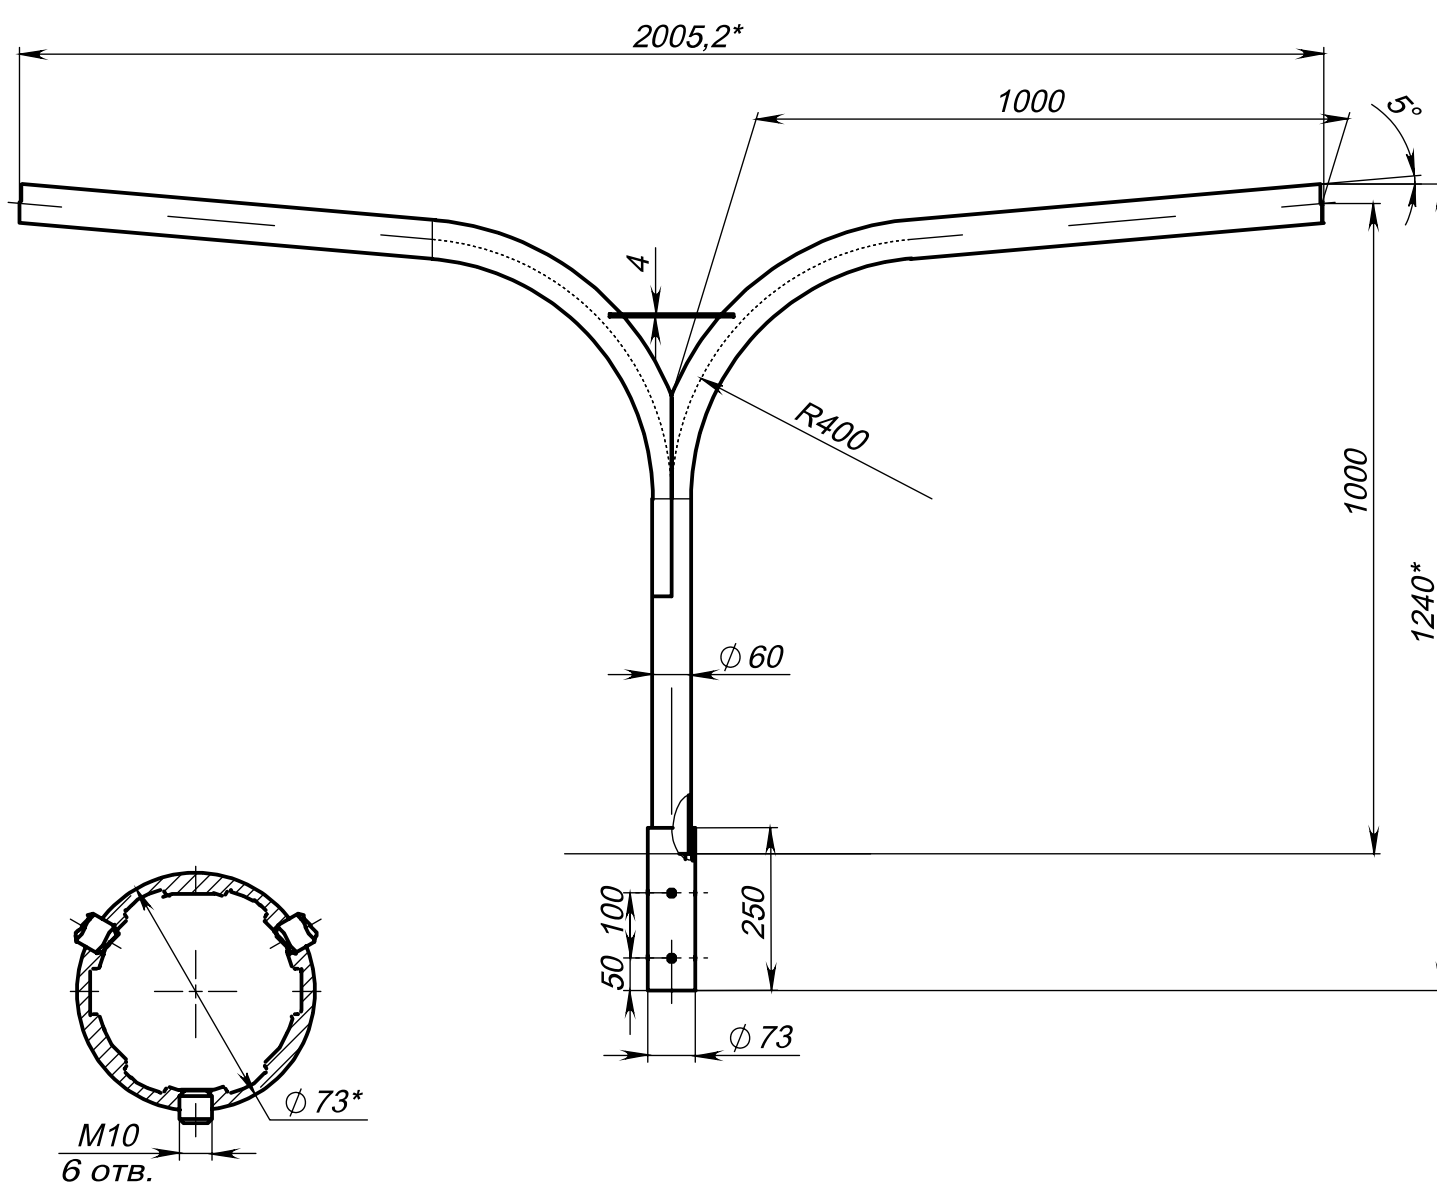

Кронштейн WR14-1,0-2-180-1,0-61-60-K-5

Алюминиевый / консольный

LUNGA

Технические характеристики

| | |
|--------------------------------|-------------------|
| Количество цветов анодирования | 7 цветов |
| Материал корпуса: | алюминиевый сплав |
| Срок эксплуатации: | от 30 лет |
| Тип установки светильника | консольный |
| Аналог ROSA | WR-14 |

| Модель | Высота (мм) | Количество консолей | Вылет консоли (мм) | Внешний диаметр пос. м. на опору (мм) | Внутренний диаметр пос. м. на опору (мм) | Внешний диаметр пос. м. светильника (мм) | Транспортный объем (м³) | Вес, (кг) |
|------------------------------|-------------|---------------------|--------------------|---------------------------------------|--|--|-------------------------|-----------|
| WR14-1,0-2-180-1,0-61-60-K-5 | 1240 | 2 | 1000 | 73 | 61 | 60 | 0,18 | 5,0 |