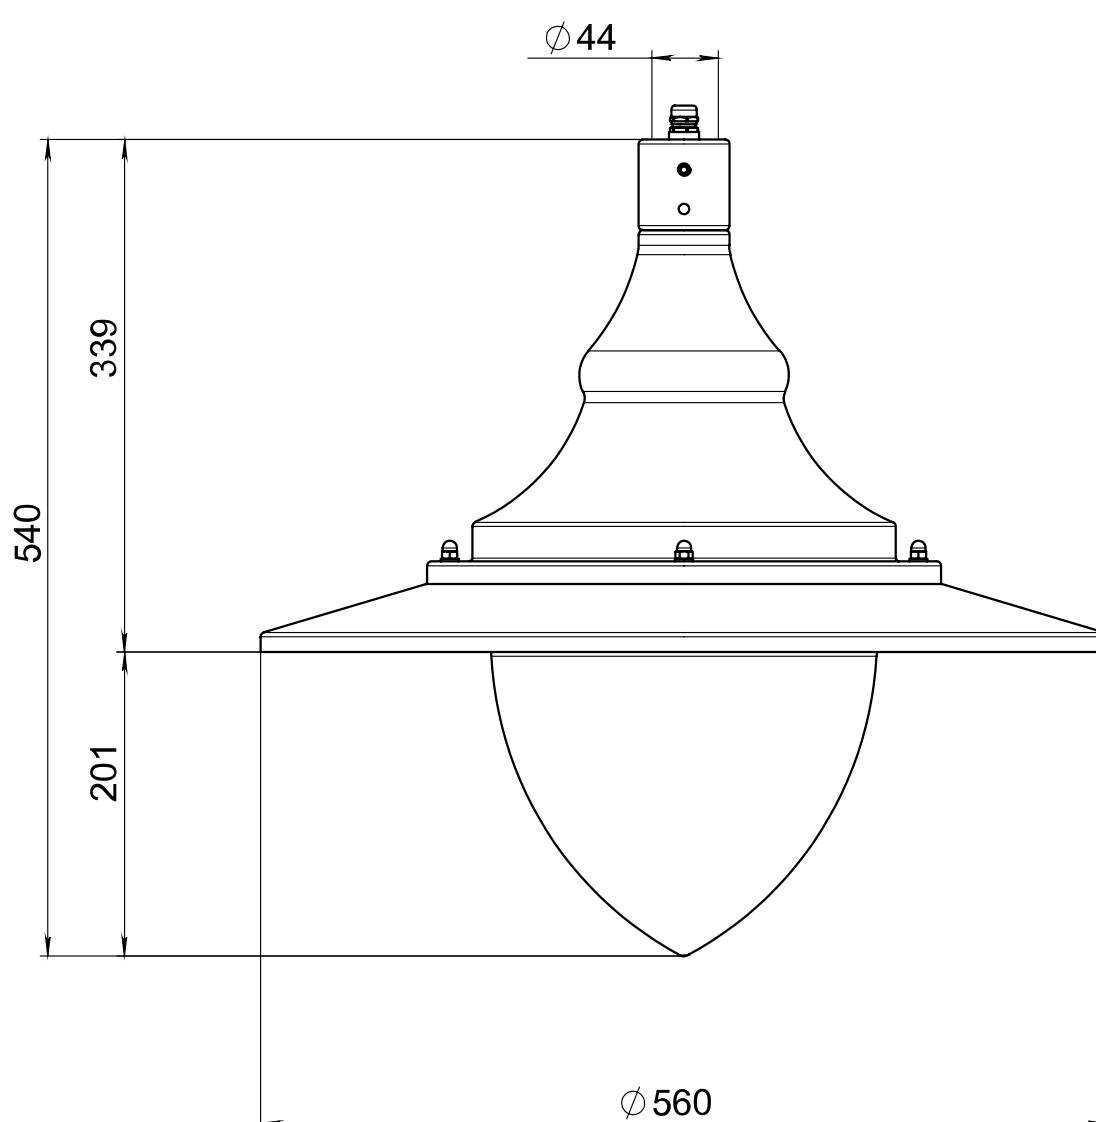

Светильник **ДСУ-003 PUT LED**  
подвесной

LUNGA

Технические характеристики

Степень защиты	IP 66
Материал корпуса	алюминиевый сплав
Диапазон рабочих температур	от -35°C до +50°C
Срок эксплуатации	50000 часов
Частота напряжения питания	50/60 Hz
Оптическая система	PC UV прозрачный
Температура цвета	3000/4000K
Коэффициент мощности	≥ 0.95
Мощность	60

Модель	Мощность (Вт)	Световой поток (лм)	Световая отдача (лм/Вт)	Степень защиты	Посадочный диаметр (мм)	Высота установки (м)	Размеры (мм)	Транспортный объем (м³)	Вес (кг)
ДСУ-003 PUT LED	60	8400	139	IP66	40	3-6	540x560x560	0,16	5,9