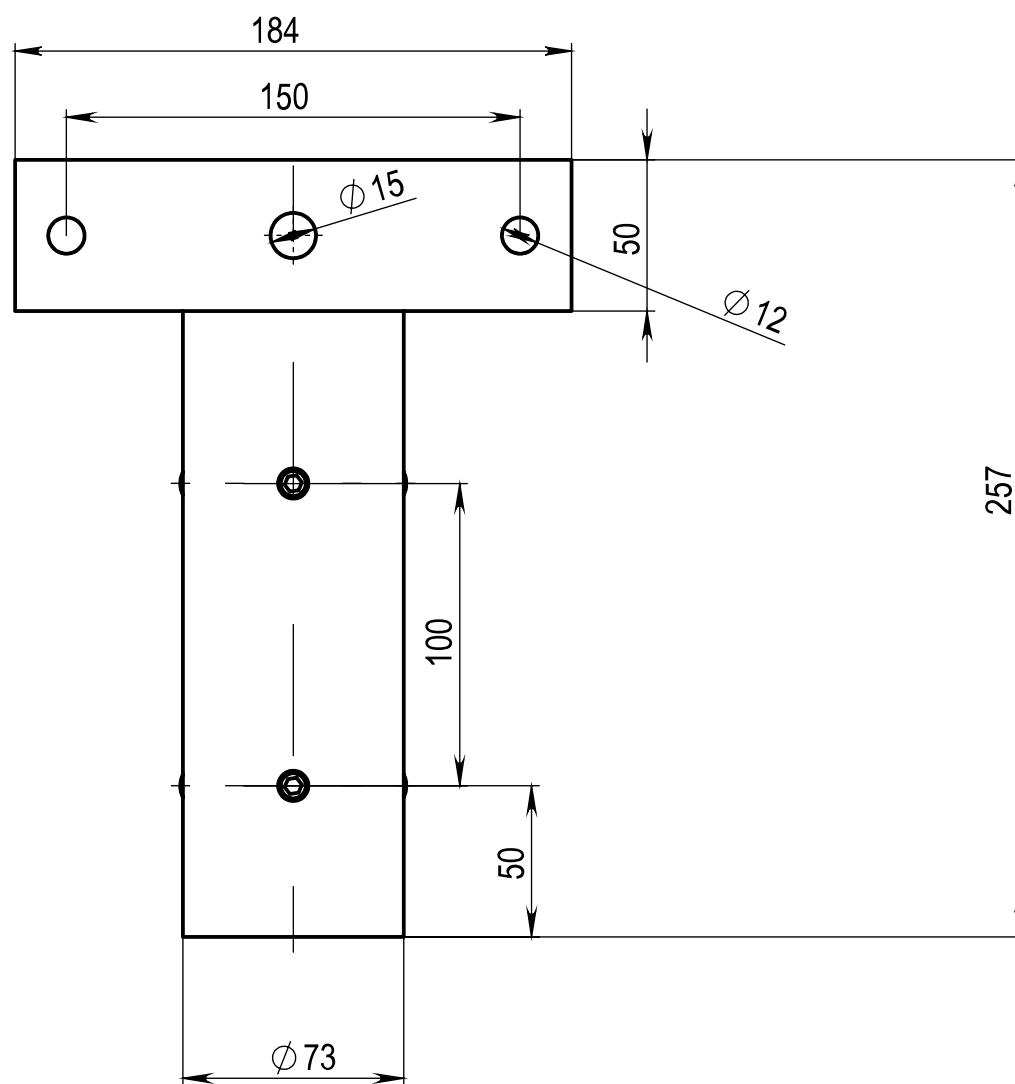

Технические характеристики

Количество цветов анодирования	7 цветов
Материал корпуса:	алюминиевый сплав
Срок эксплуатации:	от 30 лет
Тип установки светильника	консольный
Аналог ROSA	WN-1

Модель	Высота (мм)	Количество консолей	Вылет консоли (мм)	Внешний диаметр пос. м. на опору (мм)	Внутренний диаметр пос. м. на опору (мм)	Диаметр отверстий под лиру	Транспортный объем (м³)	Вес, (кг)
WN1-0,25-1-0,2-P	257	1	184	73	61	4xØ12	0,06	1,0