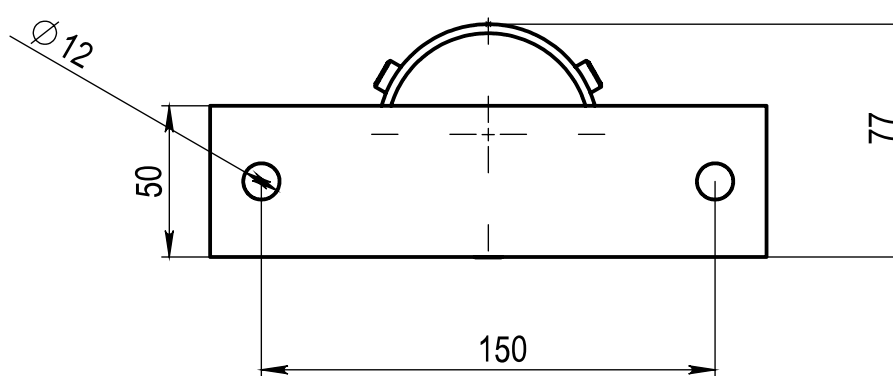

Технические характеристики

Количество цветов анодирования	7 цветов
Материал корпуса:	алюминиевый сплав
Срок эксплуатации:	от 30 лет
Тип установки светильника	консольный
Аналог ROSA	WN-1

Модель	Высота (мм)	Количество консолей	Вылет консоли (мм)	Внешний диаметр пос. м. на опору (мм)	Внутренний диаметр пос. м. на опору (мм)	Диаметр отверстий под лиру	Транспортный объем (м³)	Вес, (кг)
WN1-0,25-1-0,2-P	257	1	184	73	61	4xØ12	0,06	1,0