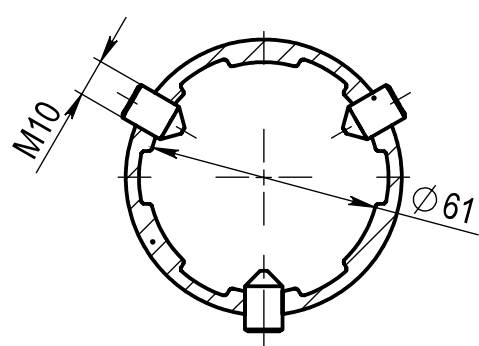

Технические характеристики

Количество цветов анодирования	7 цветов
Материал корпуса:	алюминиевый сплав
Срок эксплуатации:	от 30 лет
Тип установки светильника	консольный
Аналог ROSA	WN-1

Модель	Высота (мм)	Количество консолей	Вылет консоли (мм)	Внешний диаметр пос. м. на опору (мм)	Внутренний диаметр пос. м. на опору (мм)	Диаметр отверстий под лиру	Транспортный объем (м³)	Вес, (кг)
WN1-0,25-1-0,2-P	257	1	184	73	61	4xØ12	0,06	1,0