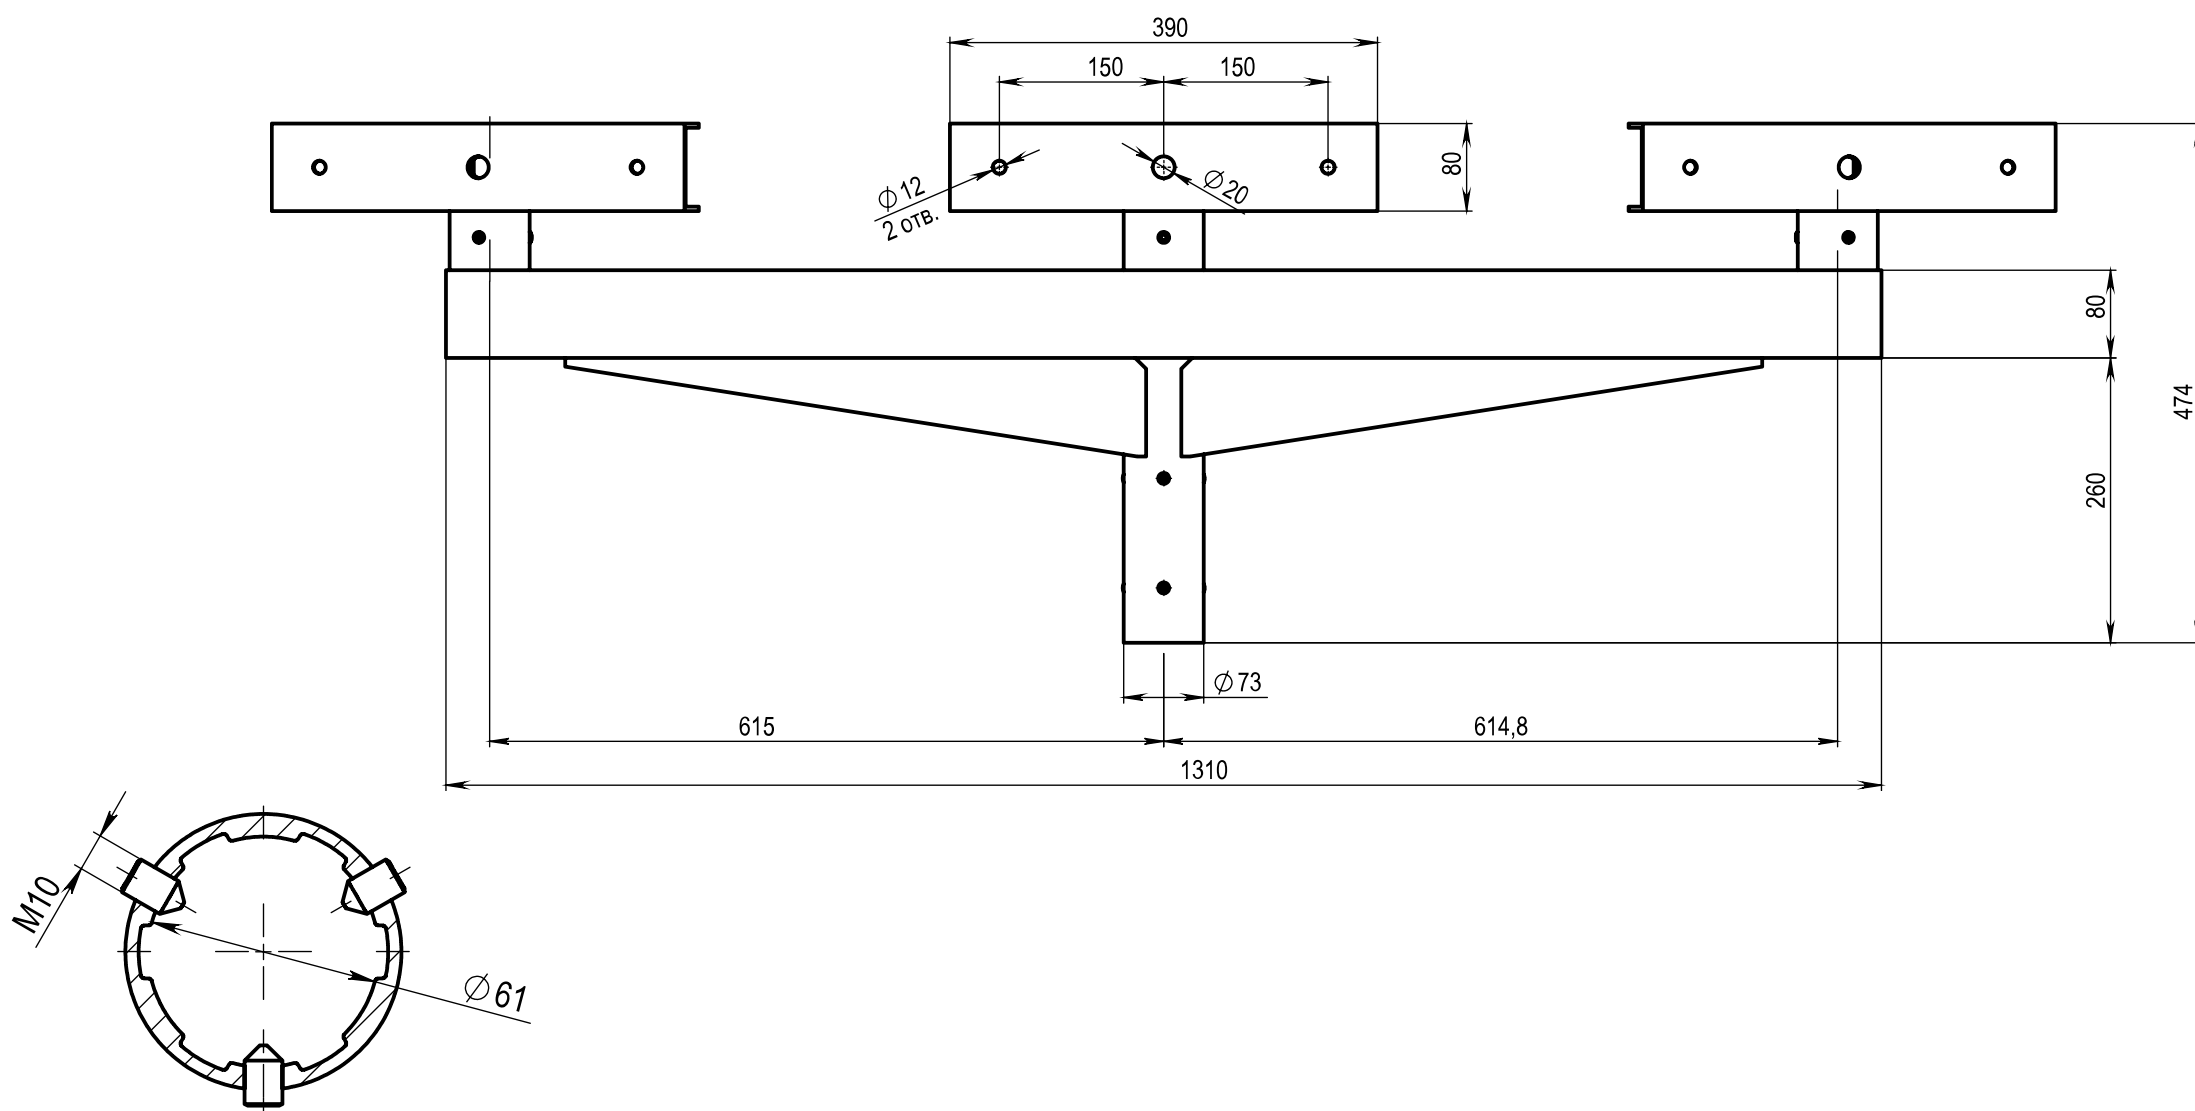

Кронштейн WN31 REG-0,5-3-1,3-P

Алюминиевый / прожекторный

LUNGA

Технические характеристики

| | |
|--------------------------------|-------------------|
| Количество цветов анодирования | 7 цветов |
| Материал корпуса: | алюминиевый сплав |
| Срок эксплуатации: | от 30 лет |
| Тип установки светильника | консольный |
| Аналог ROSA | WN-31 REG |

| Модель | Высота (мм) | Количество поворотных консолей | Вылет поворотной консоли (мм) | Угол разворота консоли ° | Внутренний диаметр пос. м. на опору (мм) | Диаметр отверстий для крепления | Транспортный объем (м³) | Вес, (кг) |
|----------------------|-------------|--------------------------------|-------------------------------|--------------------------|--|---------------------------------|-------------------------|-----------|
| WN31 REG-0,5-3-1,3-P | 474 | 3 | 390 | 360° | 61 | 2xØ12 | 0,14 | 7,5 |