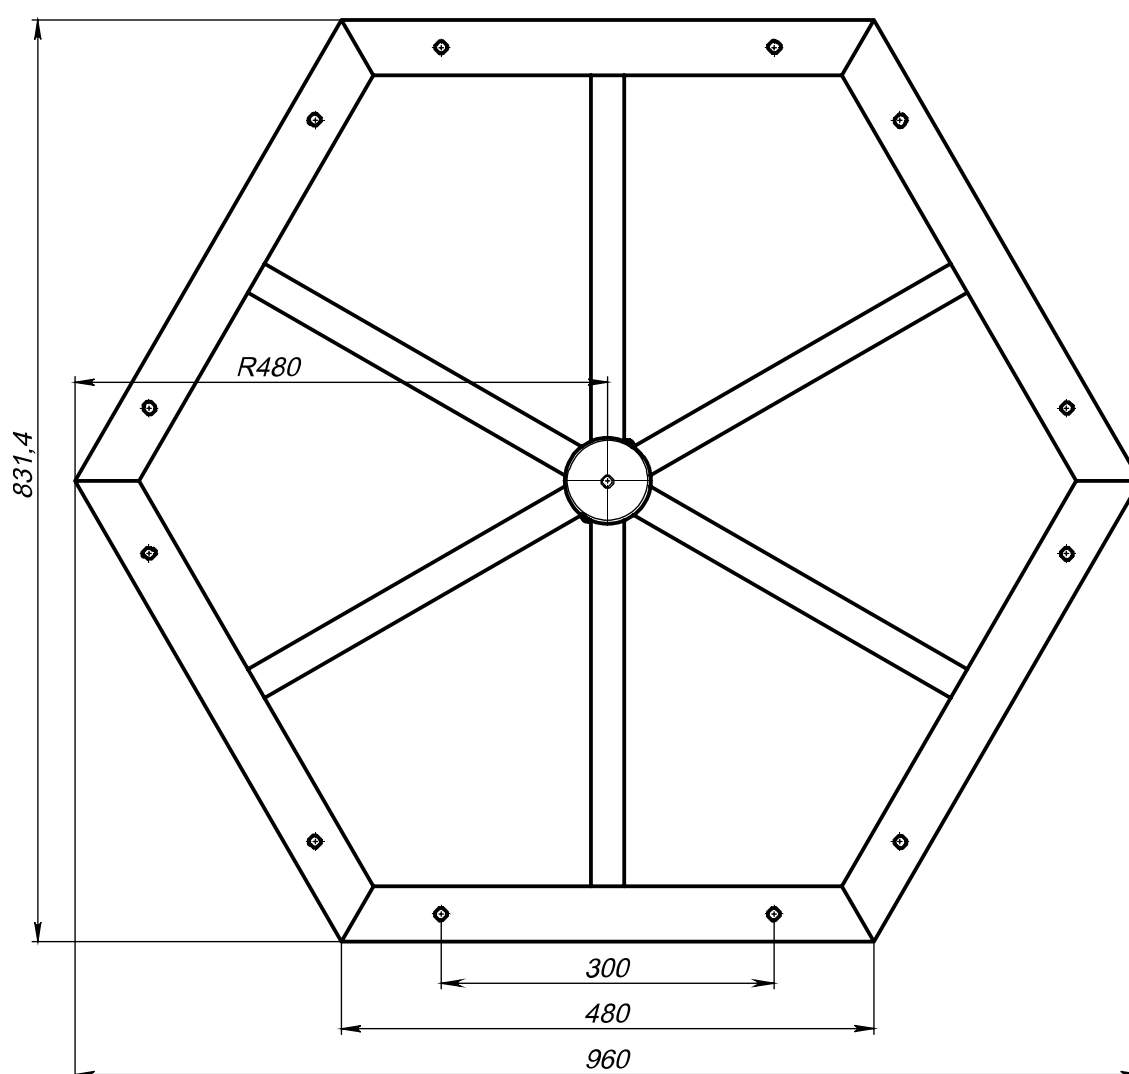

Технические характеристики

Количество цветов анодирования	7 цветов
Материал корпуса:	алюминиевый сплав
Срок эксплуатации:	от 30 лет
Тип установки светильника	консольный
Аналог ROSA	WN-6

Модель	Высота (мм)	Количество посадочных мест	Вылет консоли (мм)	Внешний диаметр пос. м. на опору (мм)	Внутренний диаметр пос. м. на опору (мм)	Диаметр отверстий (мм)	Транспортный объем (м³)	Вес, (кг)
WN6-0,25-6-0,48-P	264	6	480	73	61	Ø12	0,3	5,2