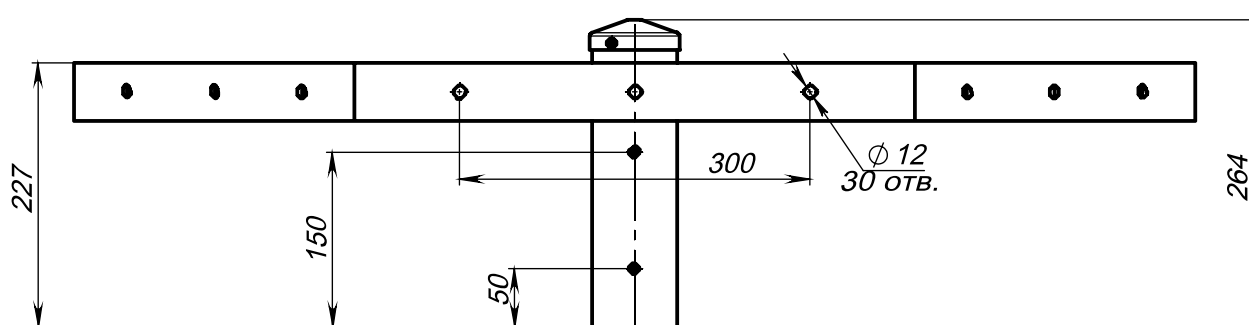

Технические характеристики

Количество цветов анодирования	7 цветов
Материал корпуса:	алюминиевый сплав
Срок эксплуатации:	от 30 лет
Тип установки светильника	консольный
Аналог ROSA	WN-6

Модель	Высота (мм)	Количество посадочных мест	Вылет консоли (мм)	Внешний диаметр пос. м. на опору (мм)	Внутренний диаметр пос. м. на опору (мм)	Диаметр отверстий (мм)	Транспортный объем (м³)	Вес, (кг)
WN6-0,25-6-0,48-P	264	6	480	73	61	Ø12	0,3	5,2