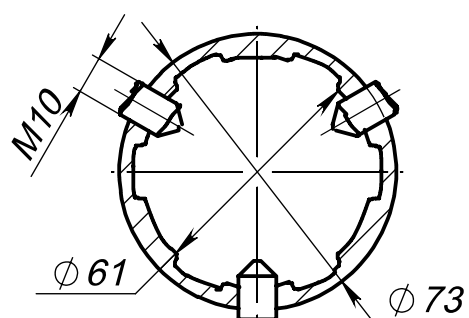

Технические характеристики

Количество цветов анодирования	7 цветов
Материал корпуса:	алюминиевый сплав
Срок эксплуатации:	от 30 лет
Тип установки светильника	консольный
Аналог ROSA	WN-6

Модель	Высота (мм)	Количество посадочных мест	Вылет консоли (мм)	Внешний диаметр пос. м. на опору (мм)	Внутренний диаметр пос. м. на опору (мм)	Диаметр отверстий (мм)	Транспортный объем (м³)	Вес, (кг)
WN6-0,25-6-0,48-P	264	6	480	73	61	Ø12	0,3	5,2