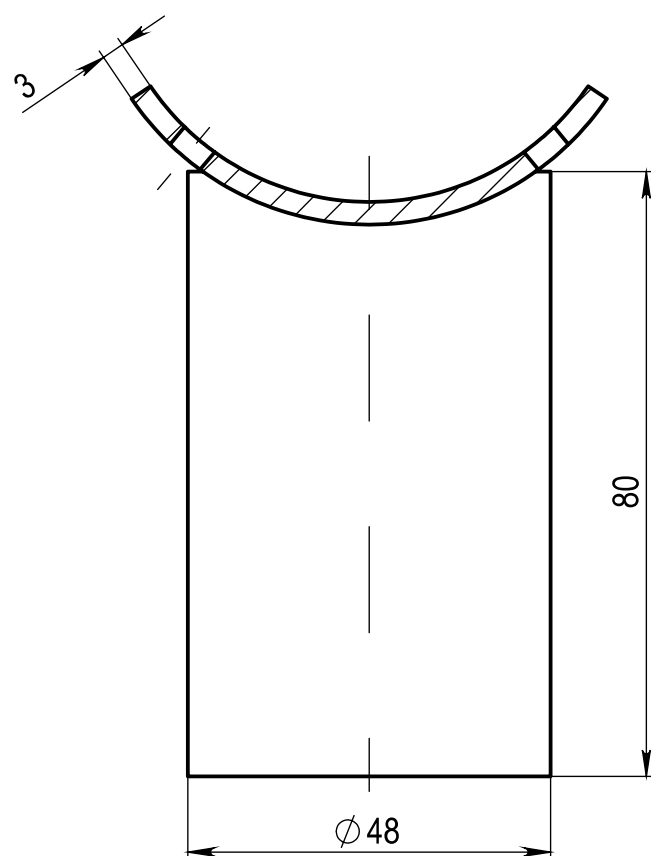

Кронштейн Кронштейн-основание для Cobalt

Алюминиевый / консольный

LUNGA

Технические характеристики	
Количество цветов анодирования	7 цветов
Материал корпуса:	алюминиевый сплав
Срок эксплуатации:	от 15 лет
Тип установки светильника	консольный

Модель	Высота (мм)	Количество консолей	Вылет консоли (мм)	Количество креплений	Внутренний диаметр пос. м. на опору (мм)	Внешний диаметр пос. м. светильника (мм)	Транспортный объем (м ³)	Вес, (кг)
Кронштейн-основание для Cobalt	100	1	80	4xM4	R60	48	0,01	0,4