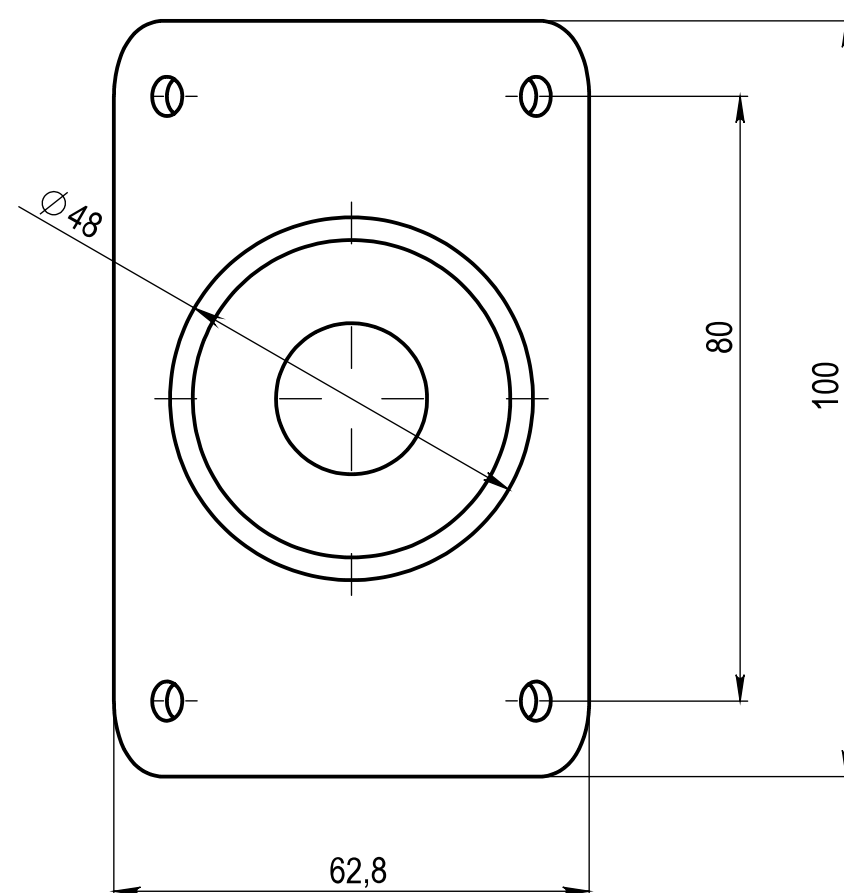

Кронштейн Кронштейн-основание для Cobalt

Алюминиевый / консольный

LUNGA

Технические характеристики	
Количество цветов анодирования	7 цветов
Материал корпуса:	алюминиевый сплав
Срок эксплуатации:	от 15 лет
Тип установки светильника	консольный

Модель	Высота (мм)	Количество консолей	Вылет консоли (мм)	Количество креплений	Внутренний диаметр пос. м. на опору (мм)	Внешний диаметр пос. м. светильника (мм)	Транспортный объем (м ³)	Вес, (кг)
Кронштейн-основание для Cobalt	100	1	80	4xM4	R60	48	0,01	0,4