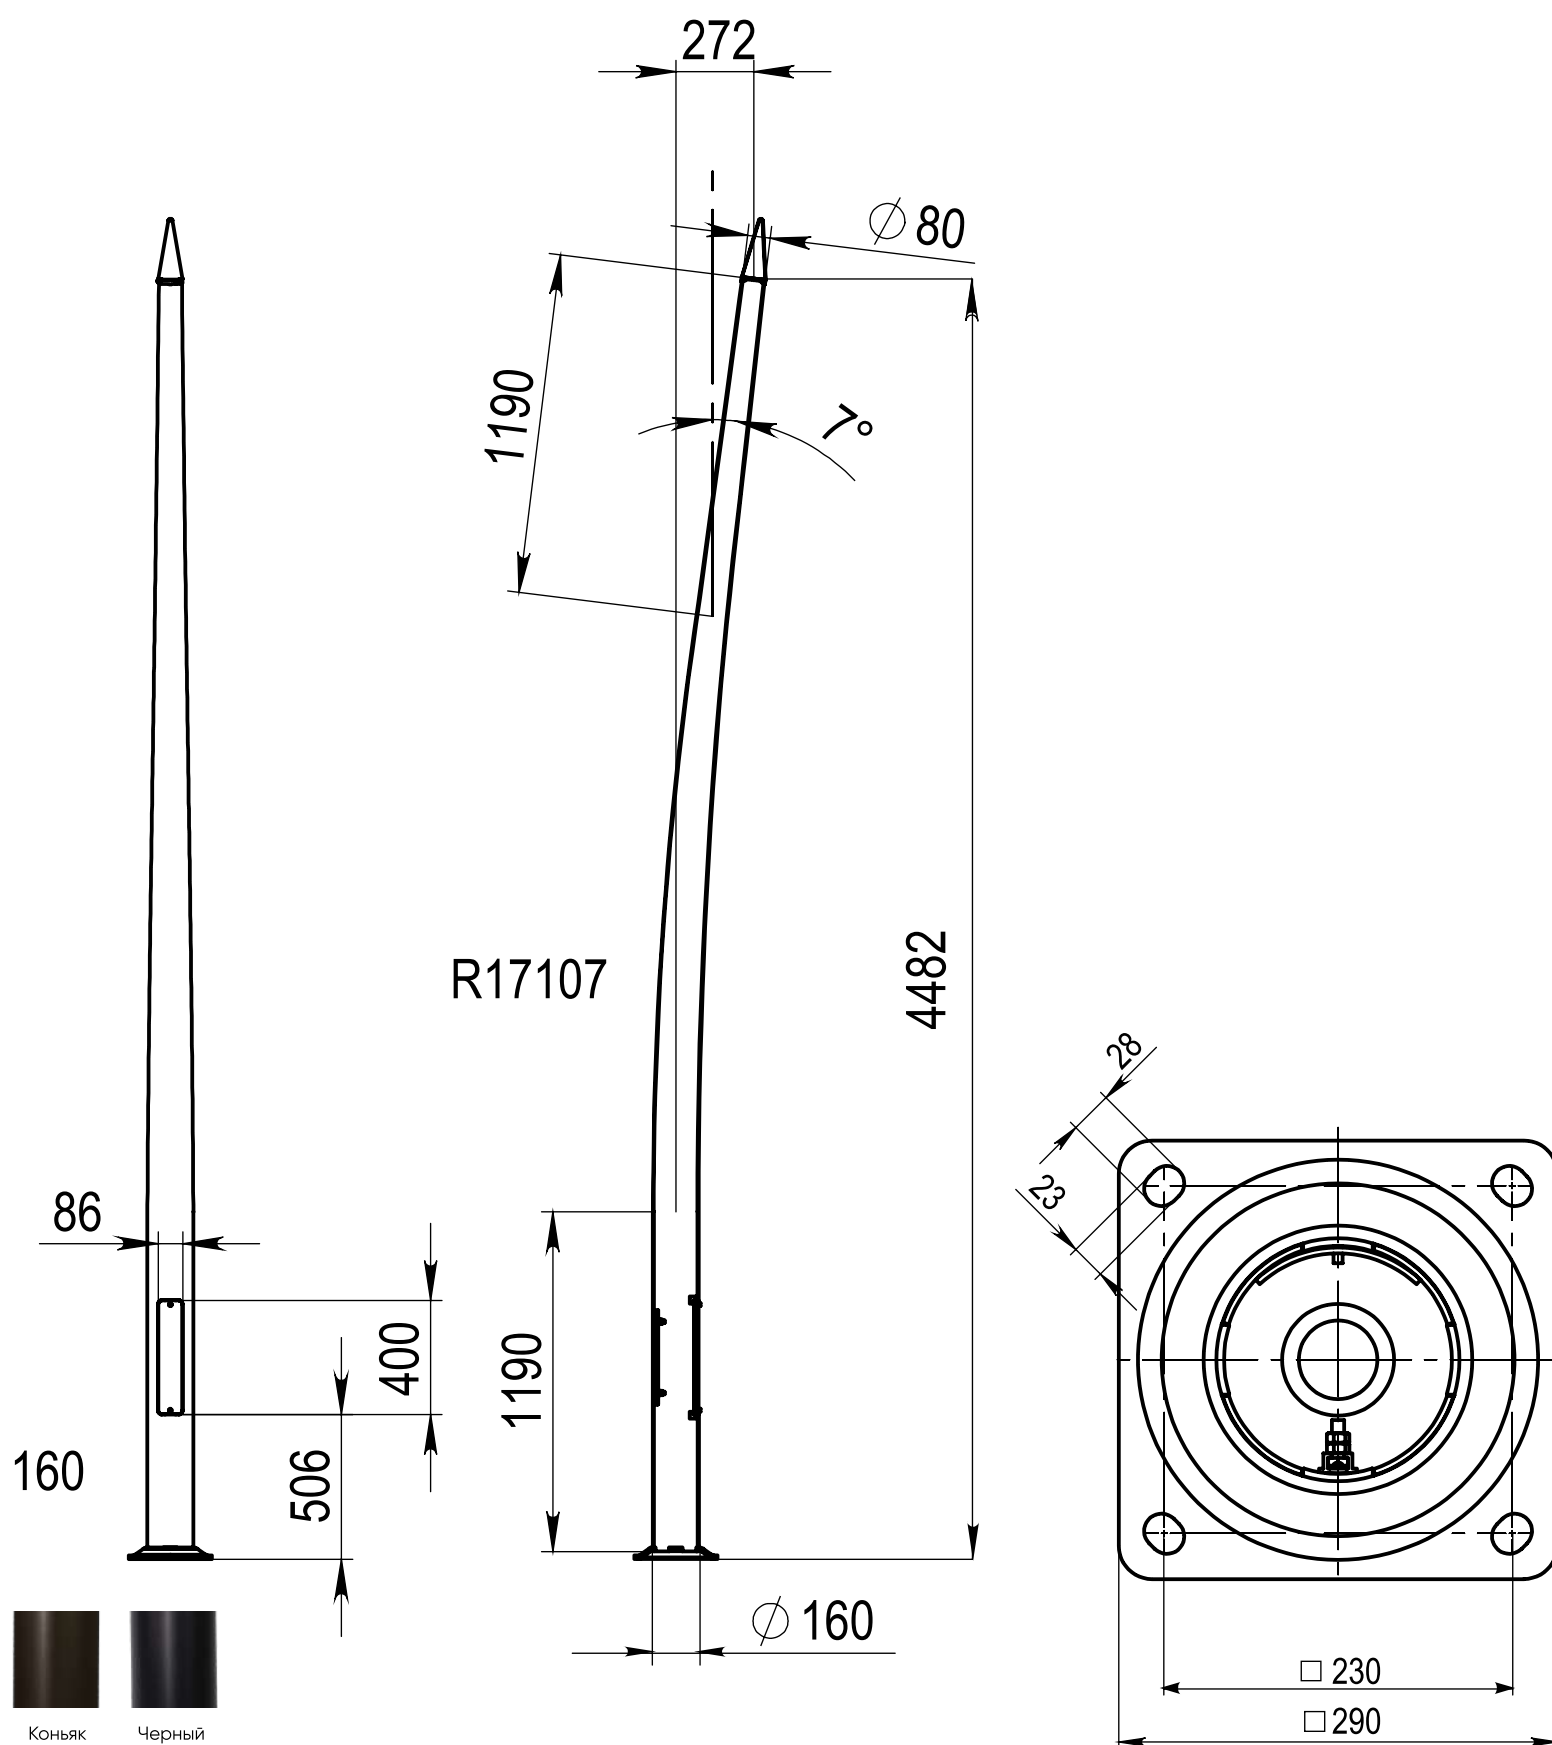

Технические характеристики

| | |
|--------------------------------|-------------------|
| Количество цветов анодирования | 7 цветов |
| Материал корпуса: | алюминиевый сплав |
| Срок эксплуатации: | от 30 лет |
| Тип установки светильника | консольный |
| Аналог ROSA | SAL DS |

Доступные цвета анодирования:

| Модель | Высота (мм) | Угол отклонения от вертикали ° | Диаметр основания (мм) | Диаметр вершины (мм) | Толщина стенки (мм) | Обозначение фланца | Рекомендуемый Фундамент закладной | Вес, (кг) |
|-------------------|-------------|--------------------------------|------------------------|----------------------|---------------------|-----------------------|-----------------------------------|-----------|
| B-AL 4,5-160-76-4 | 4482 | 7° | 160 | 76 | 4 | Ш-К290-Мц230-12-М20-4 | ФШ-1,5-М20x4 | 22,8 |