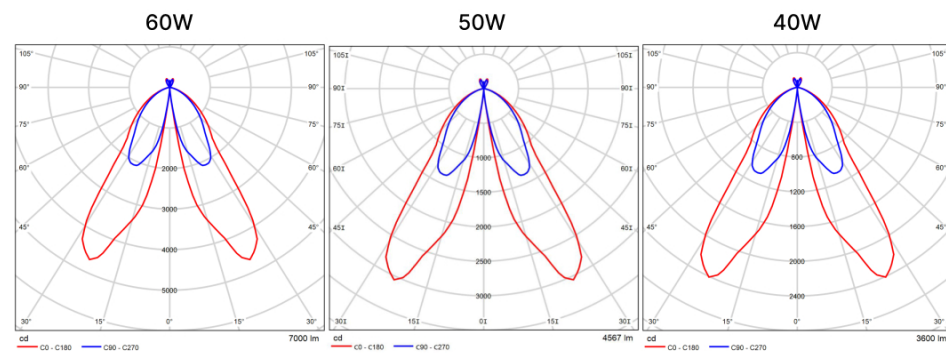

Фланец алюминиевого светодиодного комплекса серии GARD ALUMO DECOR

Кривые распределения сил света (SSL)

Модель	Высота Н (м)	Диаметр основания (мм)	Высота основания (м)	Толщина стенки (мм)	Высота вершины (мм)	Мощность (Вт)	Световая отдача (лм/Вт)	Световой поток (лм)	Обозначение фланца	Рекомендуемый Фундамент закладной	Вес (кг)
GARD ALUMO DECOR 5,0-D160-4 LED	5,0	160	4,0	4	1000	40,50,60	109	4360, 5450, 6540	Ш290x12-Мц230xM16x4-d160	ФШ-1,0-M16x4	29,7