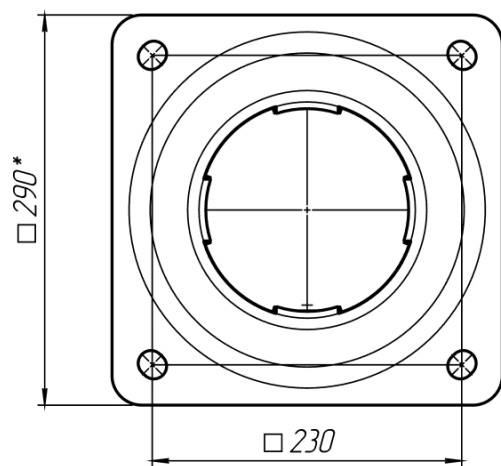

Осветительный комплекс

GARD ALUMO DECOR 5,0-D160-4 LED

Парковый

LUNGA

Доступные цвета анодирования:

Модификации конструкции модуля освещения комплекса GARD ALUMO DECOR

Конструкция вводного лучка алюминиевого комплекса GARD ALUMO DECOR

Фланец алюминиевого светодиодного комплекса серии GARD ALUMO DECOR

Кривые распределения сил света (SSL)

Модель	Высота Н (м)	Диаметр основания (мм)	Высота основания (м)	Толщина стенки (мм)	Высота вершины (мм)	Мощность (Вт)	Световая отдача (лм/Вт)	Световой поток (лм)	Обозначение фланца	Рекомендуемый Фундамент закладной	Вес (кг)
GARD ALUMO DECOR 5,0-D160-4 LED	5,0	160	4,0	4	1000	40,50,60	109	4360, 5450, 6540	Ш290x12-Мц230xM16x4-d160	ФШ-1,0-M16x4	29,7