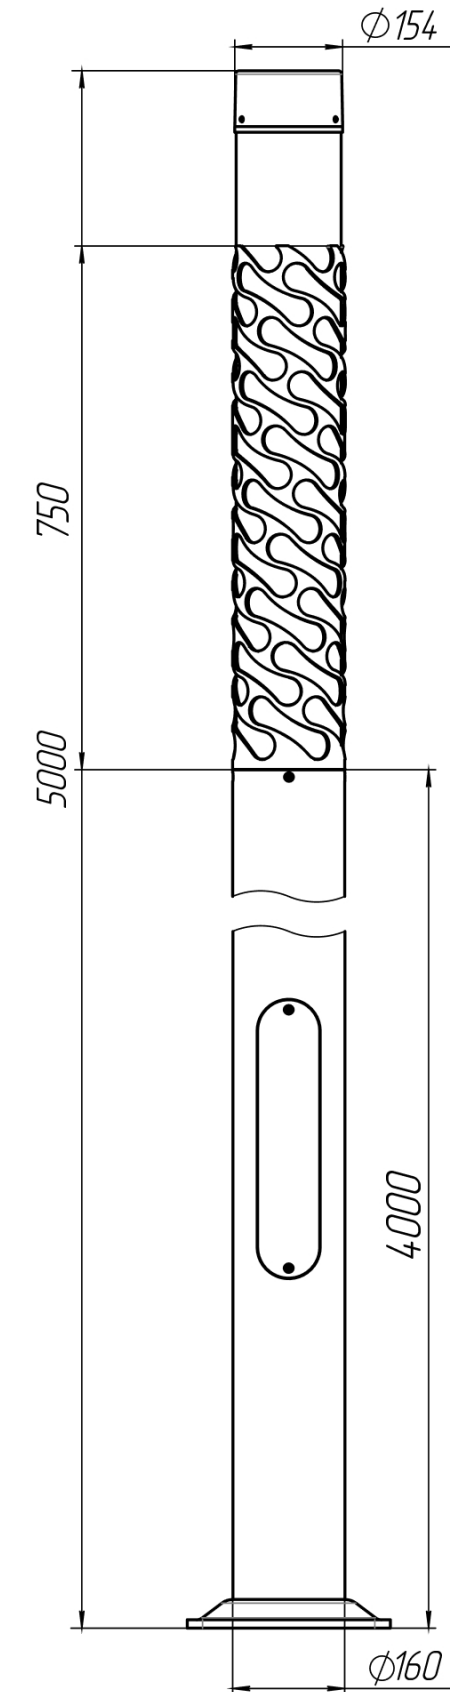

Осветительный комплекс

GARD ALUMO DECOR 5,0-D160-4 LED

Парковый

LUNGA

Доступные цвета анодирования:

Модификации конструкции модуля освещения комплекса GARD ALUMO DECOR

Конструкция вводного лучка алюминиевого комплекса GARD ALUMO DECOR

Фланец алюминиевого светодиодного комплекса серии GARD ALUMO DECOR

Кривые распределения сил света (SSL)

Модель	Высота Н (м)	Диаметр основания (мм)	Высота основания (м)	Толщина стенки (мм)	Высота вершины (мм)	Мощность (Вт)	Световая отдача (лм/Вт)	Световой поток (лм)	Обозначение фланца	Рекомендуемый Фундамент закладной	Вес (кг)
GARD ALUMO DECOR 5,0-D160-4 LED	5,0	160	4,0	4	1000	40,50,60	109	4360, 5450, 6540	Ш290x12-Мц230xM16x4-d160	ФШ-1,0-M16x4	29,7