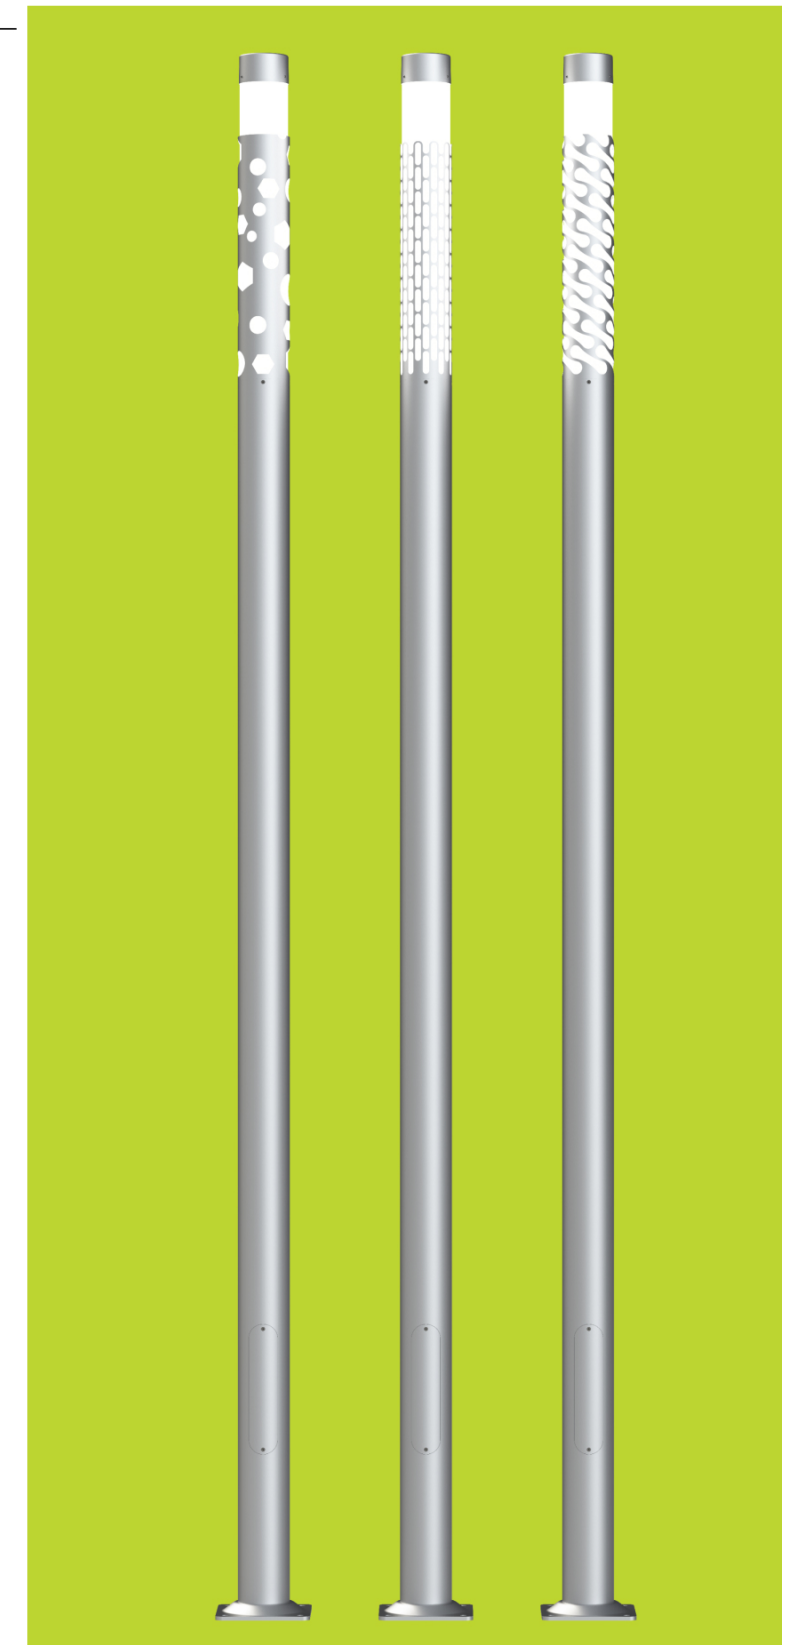

Осветительный комплекс

GARD ALUMO DECOR 5,0-D160-4 LED

Парковый

LUNGA

Доступные цвета анодирования:

Модификации конструкции модуля освещения комплекса GARD ALUMO DECOR

Конструкция вводного лучка алюминиевого комплекса GARD ALUMO DECOR

Фланец алюминиевого светодиодного комплекса серии GARD ALUMO DECOR

Кривые распределения сил света (SSL)

Модель	Высота Н (м)	Диаметр основания (мм)	Высота основания (м)	Толщина стенки (мм)	Высота вершины (мм)	Мощность (Вт)	Световая отдача (лм/Вт)	Световой поток (лм)	Обозначение фланца	Рекомендуемый Фундамент закладной	Вес (кг)
GARD ALUMO DECOR 5,0-D160-4 LED	5,0	160	4,0	4	1000	40,50,60	109	4360, 5450, 6540	Ш290x12-Мц230xM16x4-d160	ФШ-1,0-M16x4	29,7