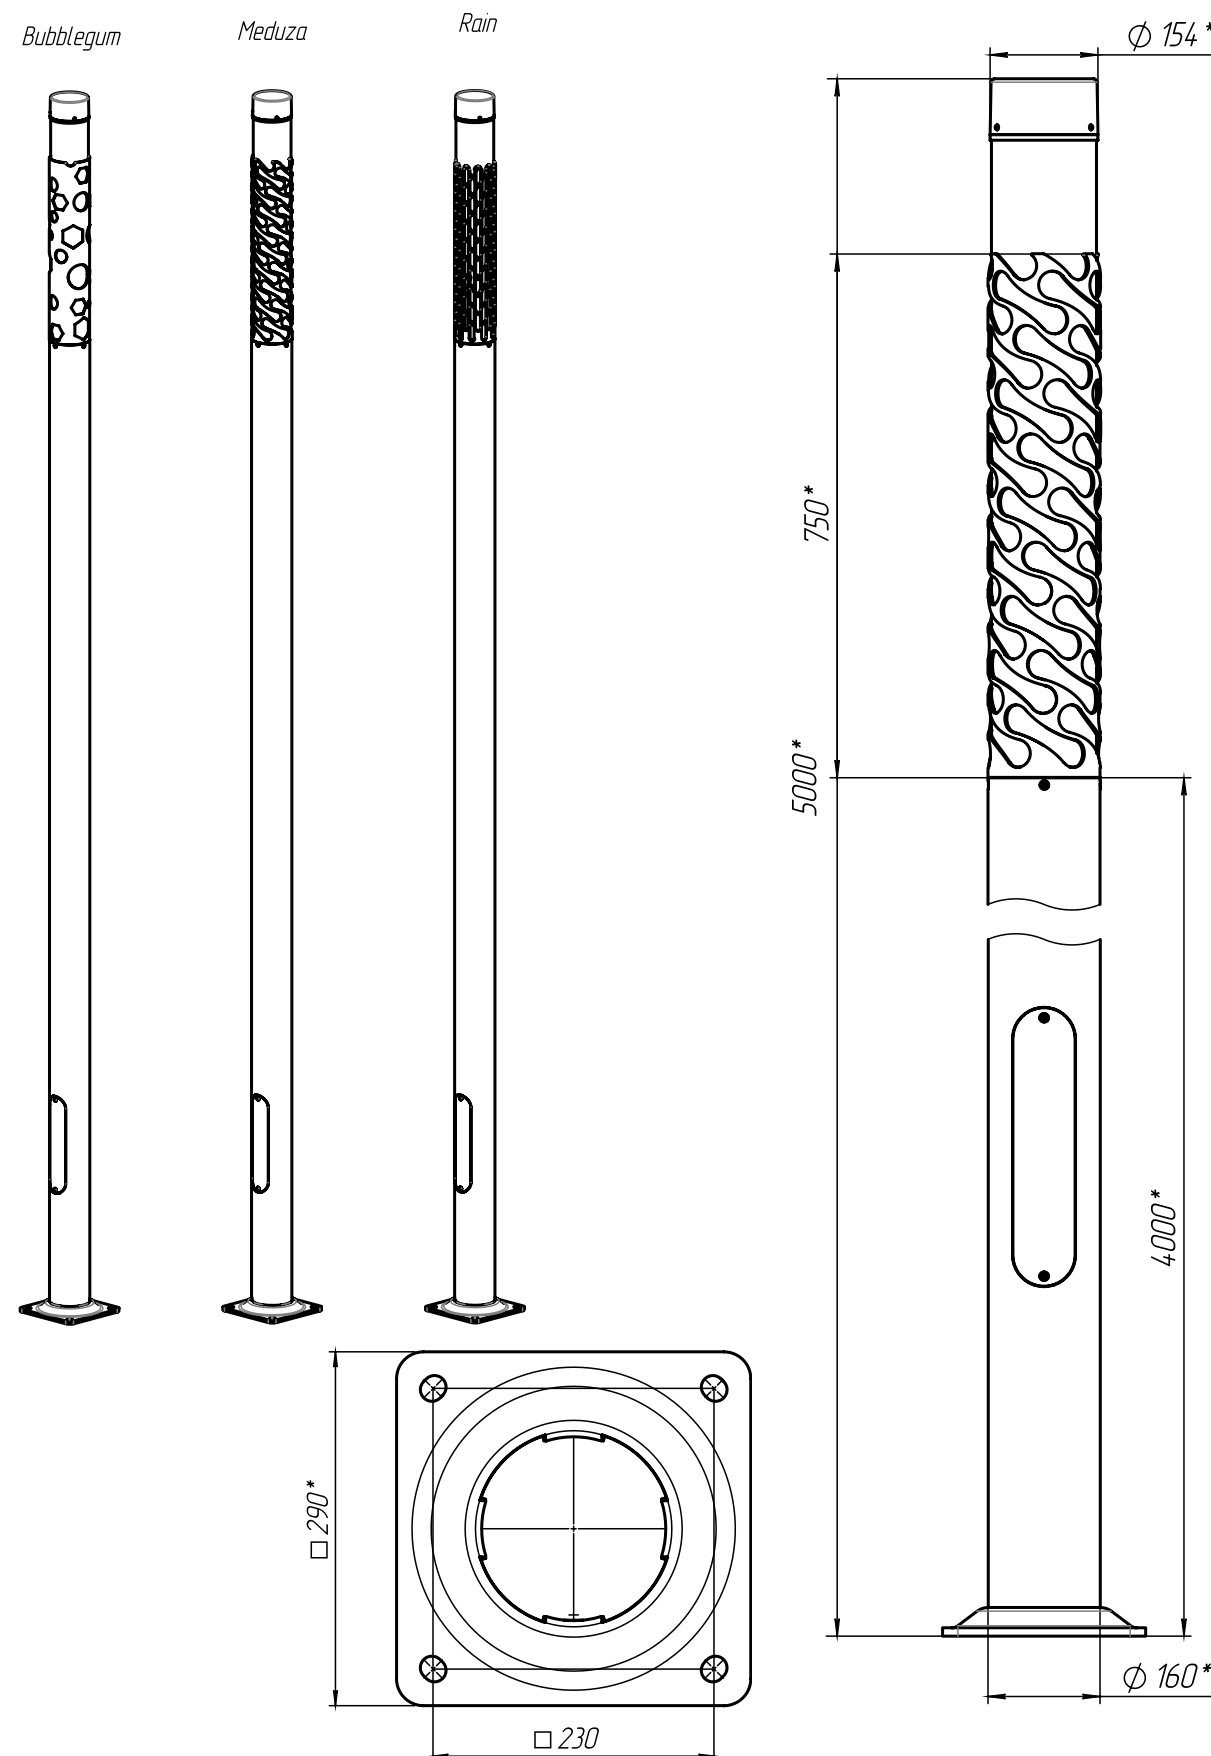

Осветительный комплекс

GARD ALUMO DECOR 4,8-D160-4 LED

Парковый

LUNGA

Технические характеристики

Степень защиты:	IP 67 для оптической части IP 44 Корпус ПРА
Материал корпуса:	алюминиевый сплав
Диапазон рабочих температур:	от -40°C до +55°C
Срок эксплуатации:	50000 часов
Рассеиватель:	молочный поликарбонат
Цветовая температура:	3000K/4000K
Коэффициент мощности:	≥ 0.95
Мощность	40, 50, 60
Аналог ROSA	KARIN DECOR

Доступные цвета анодирования:

Кривые распределения сил света (SSL)

Модель	Высота Н (м)	Диаметр основания (мм)	Высота основания (м)	Толщина стенки (мм)	Высота вершины (мм)	Мощность (Вт)	Световая отдача (лм/Вт)	Световой поток (лм)	Обозначение фланца	Рекомендуемый Фундамент закладной	Вес (кг)
GARD ALUMO DECOR 5,0-D160-4 LED	5,0	160	4,0	4	1000	40,50,60	150	4500, 5650, 6750	Ш290x12-Мц230xM16x4-d160	ФШ-1,0-M16x4	29,7