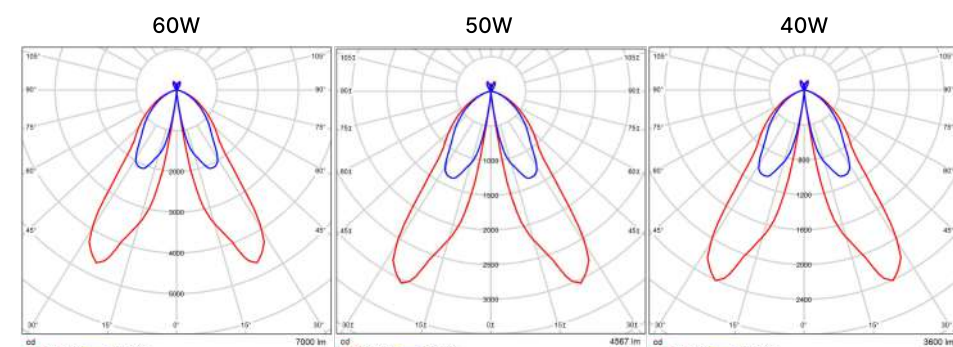

Осветительный комплекс

GARD ALUMO DECOR 4,8-D160-4 LED

Парковый

LUNGA

Технические характеристики

Степень защиты:	IP 67 для оптической части IP 44 Корпус ПРА
Материал корпуса:	алюминиевый сплав
Диапазон рабочих температур:	от -40°C до +55°C
Срок эксплуатации:	50000 часов
Рассеиватель:	молочный поликарбонат
Цветовая температура:	3000K/4000K
Коэффициент мощности:	≥ 0.95
Мощность	40, 50, 60
Аналог ROSA	KARIN DECOR

Доступные цвета анодирования:

Кривые распределения сил света (SSL)

Модель	Высота Н (м)	Диаметр основания (мм)	Высота основания (м)	Толщина стенки (мм)	Высота вершины (мм)	Мощность (Вт)	Световая отдача (лм/Вт)	Световой поток (лм)	Обозначение фланца	Рекомендуемый Фундамент закладной	Вес (кг)
GARD ALUMO DECOR 5,0-D160-4 LED	5,0	160	4,0	4	1000	40,50,60	150	4500, 5650, 6750	Ш290x12-Мц230xM16x4-d160	ФШ-1,0-M16x4	29,7