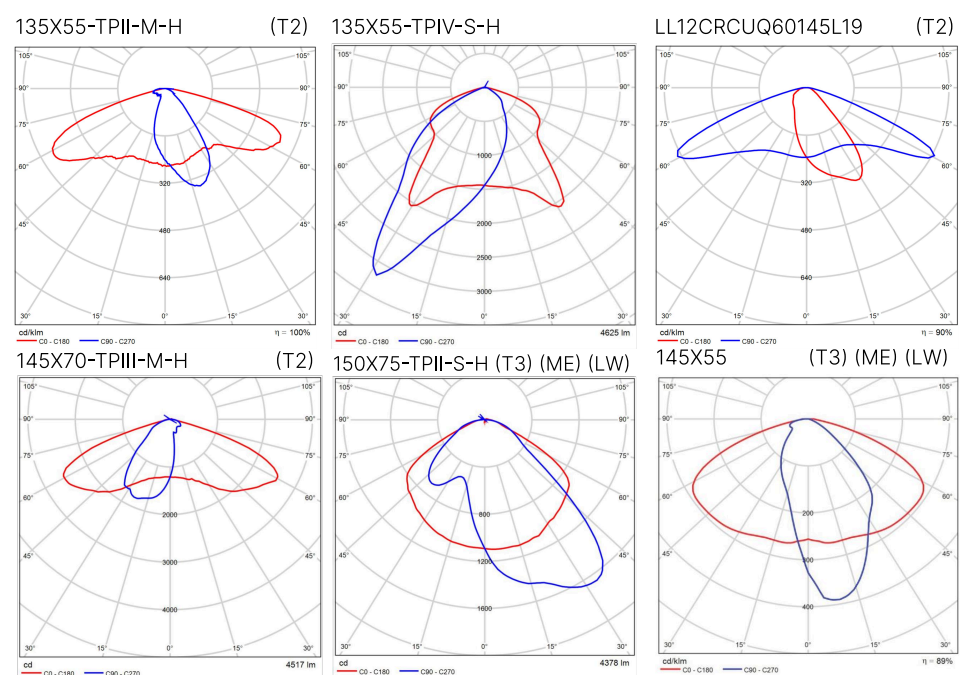

Осветительный комплекс ROUS Г 6,0-120x4-2М-5° LED

Парковый

LUNGA

Доступные цвета анодирования:

Технические характеристики

Степень защиты:	IP 67 для оптич. части и ПРА IP 44 корпус
Материал корпуса:	алюминиевый сплав
Диапазон рабочих температур:	от -40°C до +55°C
Срок эксплуатации:	50000 часов
Рассеиватель:	линза из PMMA
Цветовая температура:	3000K/4000K
Коэффициент мощности:	≥ 0.95
Мощность	100

Кривые распределения сил света (SSL)

Модель	Высота Н (м)	Диаметр основания (мм)	Тип опоры	Количество консолей	Диаметр консоли (мм)	Вылет консоли (мм)	Угол к горизонту (°)	Угол разворота консолей (°)	Мощность (Вт)	Световая отдача (лм/Вт)	Световой поток (лм)	Обозначение фланца	Рекомендуемый Фундамент закладной	Вес (кг)
ROUS Г 6,0-120x4-2М-5° LED	6,0	120x4	цилиндрическая	1	120x4	850	5°	-°	100	150	15000	Ш-K224-Мц180-8-М14-4	ФШ-1,5-М14x4	29,5