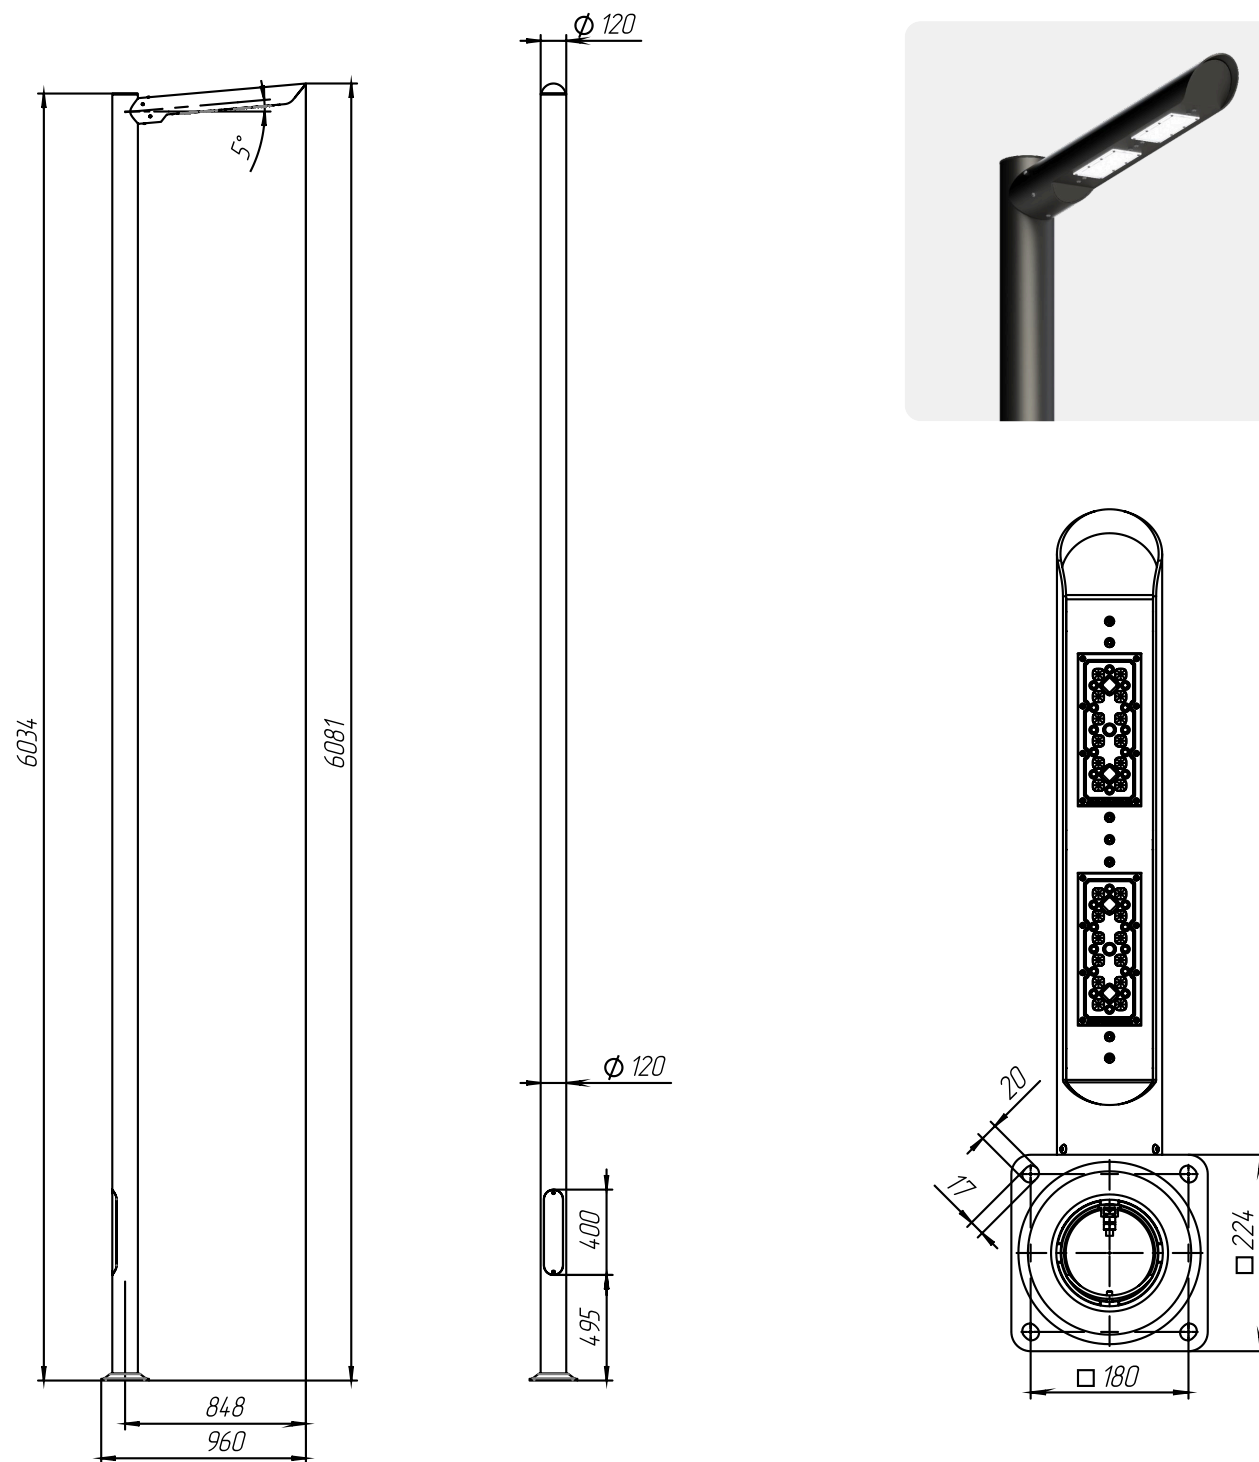

Осветительный комплекс ROUS Г 6,0-120x4-2М-5° LED

Парковый

LUNGA

Доступные цвета анодирования:

Технические характеристики

Степень защиты:	IP 67 для оптич. части и ПРА IP 44 корпус
Материал корпуса:	алюминиевый сплав
Диапазон рабочих температур:	от -40°C до +55°C
Срок эксплуатации:	50000 часов
Рассеиватель:	линза из PMMA
Цветовая температура:	3000K/4000K
Коэффициент мощности:	≥ 0.95
Мощность	100

Кривые распределения сил света (SSL)

Модель	Высота Н (м)	Диаметр основания (мм)	Тип опоры	Количество консолей	Диаметр консоли (мм)	Вылет консоли (мм)	Угол к горизонту (°)	Угол разворота консолей (°)	Мощность (Вт)	Световая отдача (лм/Вт)	Световой поток (лм)	Обозначение фланца	Рекомендуемый Фундамент закладной	Вес (кг)
ROUS Г 6,0-120x4-2М-5° LED	6,0	120x4	цилиндрическая	1	120x4	850	5°	-°	100	150	15000	Ш-K224-Мц180-8-М14-4	ФШ-1,5-М14x4	29,5