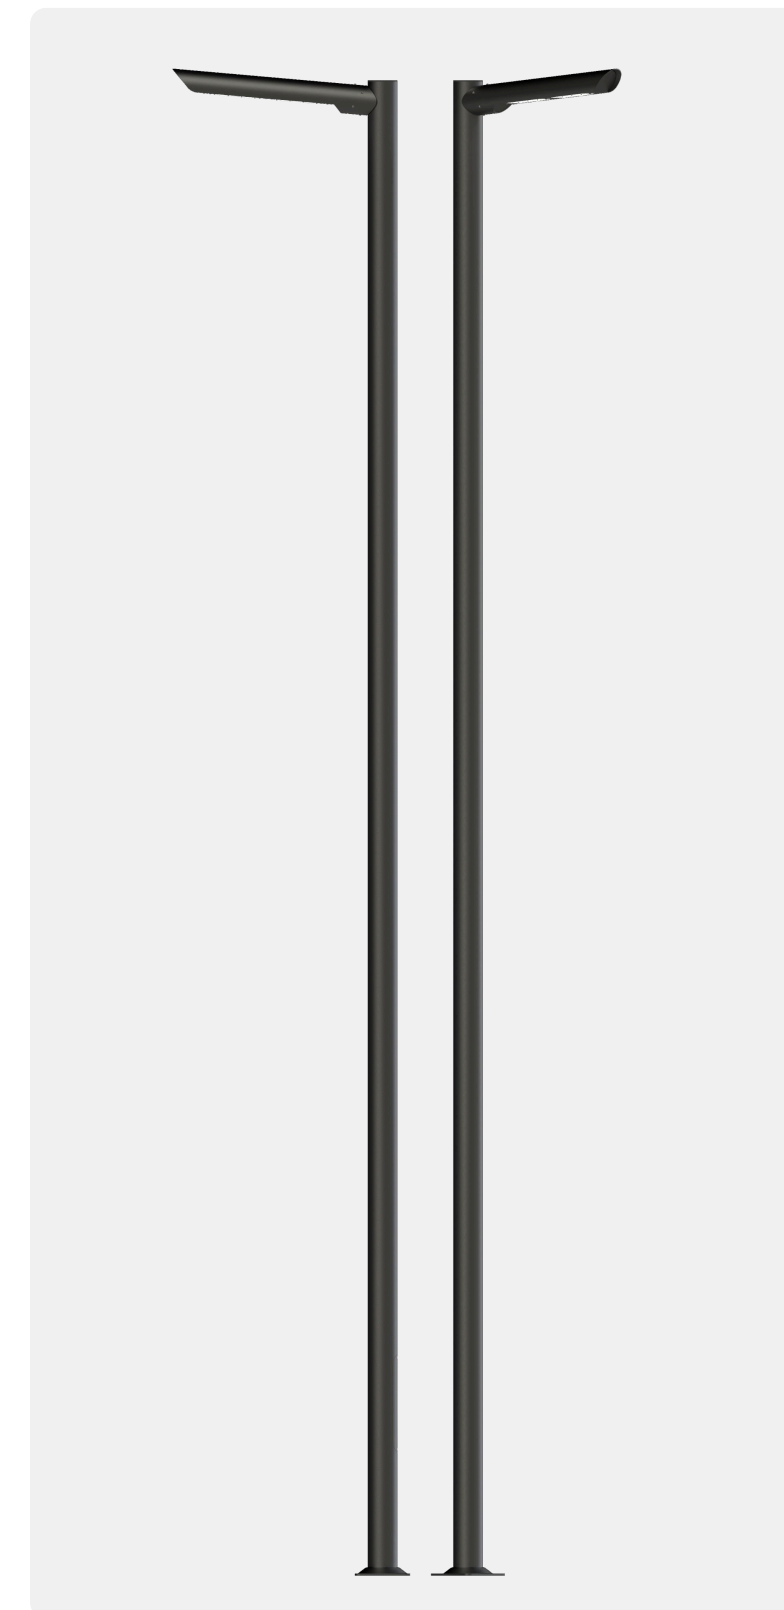

Осветительный комплекс ROUS Г 6,0-120x4-2М-5° LED

Парковый

LUNGA

Доступные цвета анодирования:

Технические характеристики

Степень защиты:	IP 67 для оптич. части и ПРА IP 44 корпус
Материал корпуса:	алюминиевый сплав
Диапазон рабочих температур:	от -40°C до +55°C
Срок эксплуатации:	50000 часов
Рассеиватель:	линза из PMMA
Цветовая температура:	3000K/4000K
Коэффициент мощности:	≥ 0.95
Мощность	100

Кривые распределения сил света (SSL)

Модель	Высота Н (м)	Диаметр основания (мм)	Тип опоры	Количество консолей	Диаметр консоли (мм)	Вылет консоли (мм)	Угол к горизонту (°)	Угол разворота консолей (°)	Мощность (Вт)	Световая отдача (лм/Вт)	Световой поток (лм)	Обозначение фланца	Рекомендуемый Фундамент закладной	Вес (кг)
ROUS Г 6,0-120x4-2М-5° LED	6,0	120x4	цилиндрическая	1	120x4	850	5°	-°	100	150	15000	Ш-K224-Мц180-8-М14-4	ФШ-1,5-М14x4	29,5