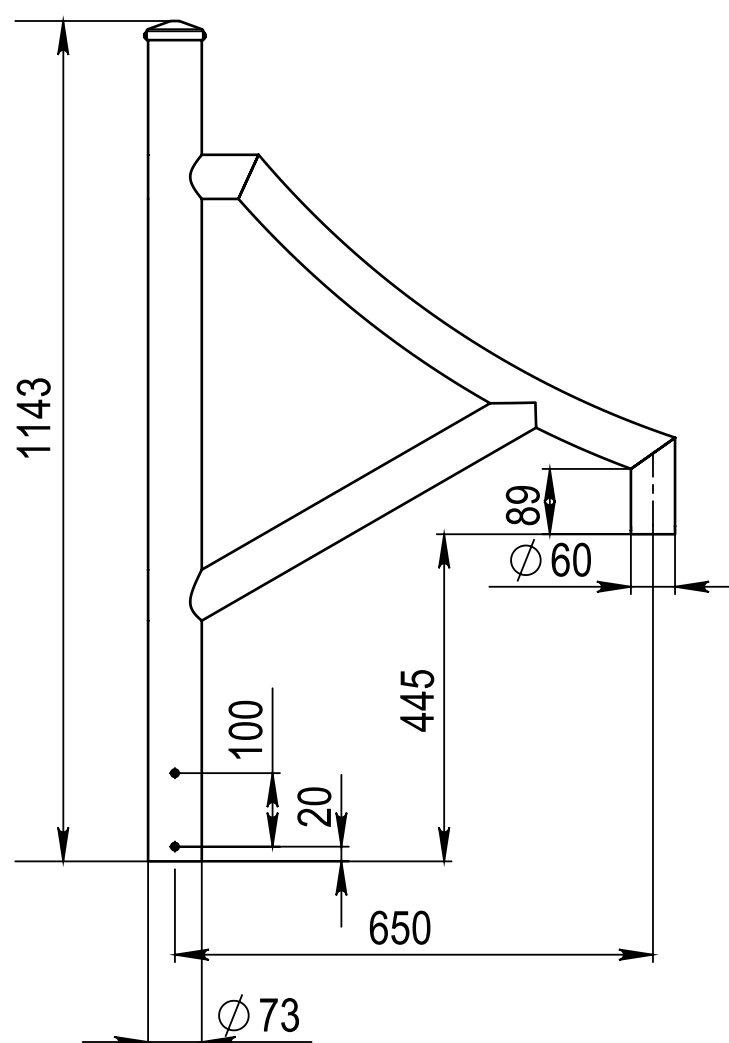

Технические характеристики

Количество цветов анодирования	11 цветов
Материал корпуса:	алюминиевый сплав
Срок эксплуатации:	от 30 лет
Тип установки светильника	подвесной
Аналог ROSA	KA-A1

Доступные цвета анодирования:

Модель	Высота (мм)	Количество консолей	Вылет консоли (мм)	Диаметр посадки на опору (мм)	Посадочный диаметр светильника (мм)	Глубина посадки (мм)	Угол к горизонту (°)	Угол разворота консолей (°)	Транспортный объем (м³)	Вес (кг)
KA-M 1,0-1-0,6-61-60-S-0	1143	1	650	60	60	90	0°	-	0,05	5,2