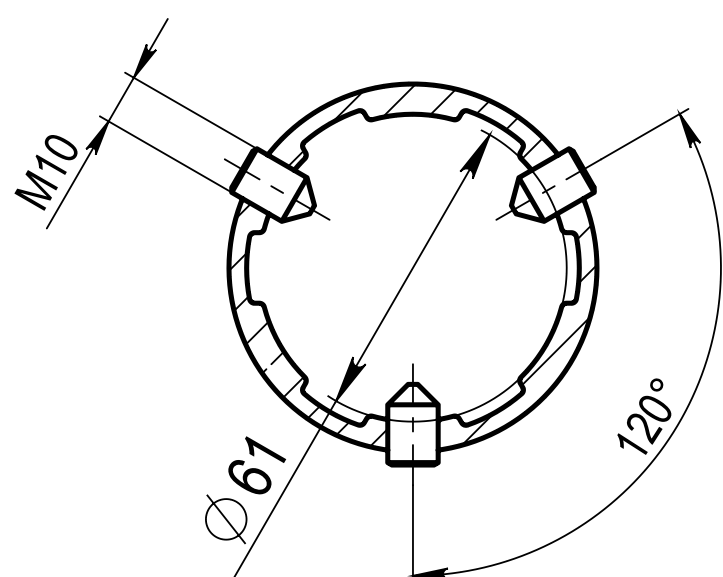

Технические характеристики

Количество цветов анодирования	11 цветов
Материал корпуса:	алюминиевый сплав
Срок эксплуатации:	от 30 лет
Тип установки светильника	подвесной
Аналог ROSA	KA-A1

Доступные цвета анодирования:

Модель	Высота (мм)	Количество консолей	Вылет консоли (мм)	Диаметр посадки на опору (мм)	Посадочный диаметр светильника (мм)	Глубина посадки (мм)	Угол к горизонту (°)	Угол разворота консолей (°)	Транспортный объем (м³)	Вес (кг)
KA-M 1,0-1-0,6-61-60-S-0	1143	1	650	60	60	90	0°	-	0,05	5,2