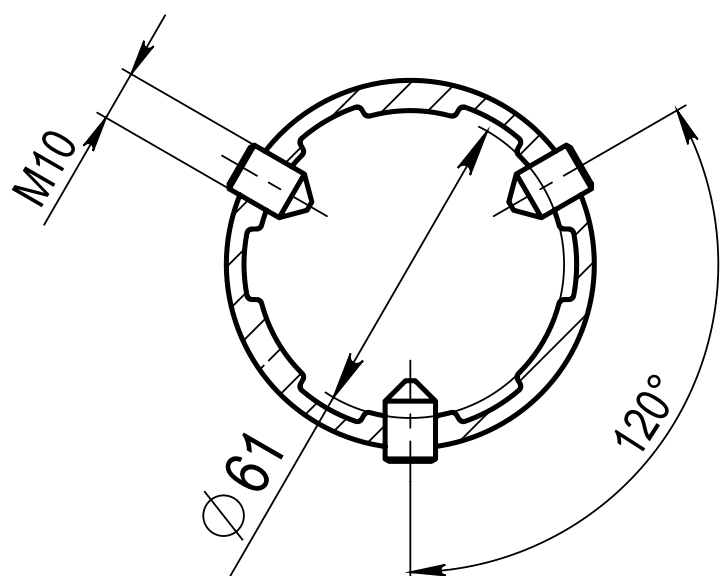

Технические характеристики

Количество цветов анодирования	11 цветов
Материал корпуса:	алюминиевый сплав
Срок эксплуатации:	от 30 лет
Тип установки светильника	торшерный
Аналог ROSA	KA-A1

Доступные цвета анодирования:

Модель	Высота (мм)	Количество консолей	Вылет консоли (мм)	Диаметр посадки на опору (мм)	Посадочный диаметр светильника (мм)	Глубина посадки (мм)	Угол к горизонту (°)	Угол разворота консолей (°)	Транспортный объем (м³)	Вес (кг)
KA-M 1,0-1-180-0,6-61-60-T-0	1143	1	650	60	60	90	0°	-	0,05	5,2