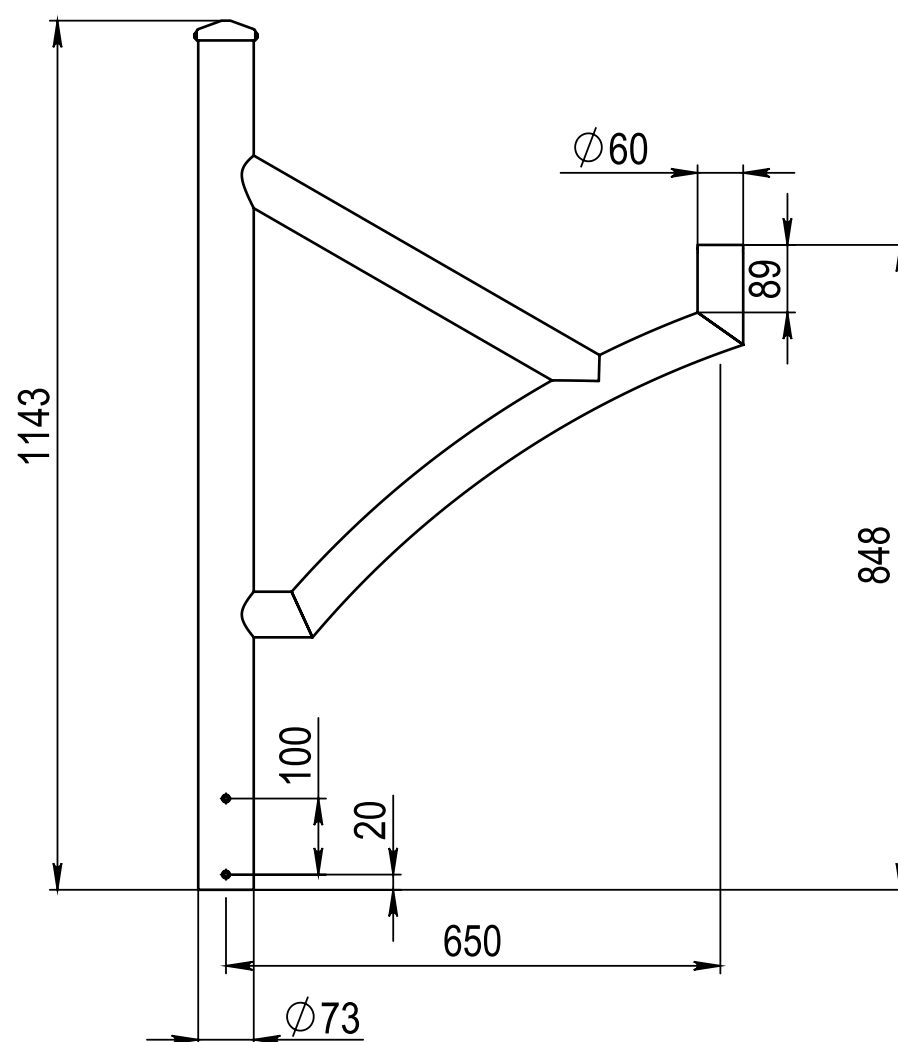

Технические характеристики

Количество цветов анодирования	11 цветов
Материал корпуса:	алюминиевый сплав
Срок эксплуатации:	от 30 лет
Тип установки светильника	торшерный
Аналог ROSA	KA-A1

Доступные цвета анодирования:

Модель	Высота (мм)	Количество консолей	Вылет консоли (мм)	Диаметр посадки на опору (мм)	Посадочный диаметр светильника (мм)	Глубина посадки (мм)	Угол к горизонту (°)	Угол разворота консолей (°)	Транспортный объем (м³)	Вес (кг)
KA-M 1,0-1-180-0,6-61-60-T-0	1143	1	650	60	60	90	0°	-	0,05	5,2